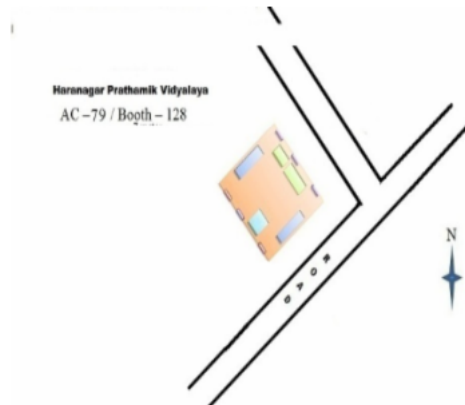

Key MAP View