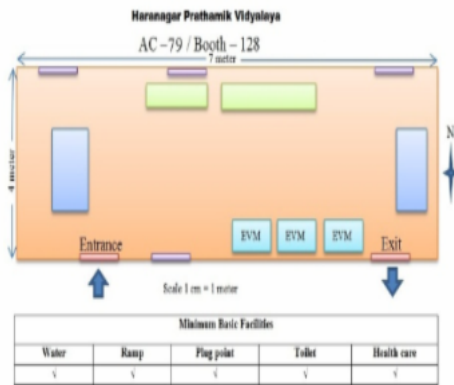

নির্বাচক নিবন্ধন আধিকারিকের স্বাক্ষর

Nazri Naksha

Google Map View

Polling Station Building Front View

Polling Station Front View

Cad View

Key MAP View

1 নাম : নাসমিনা খাতুন স্বামীর নাম: মোঃ জামালউদ্দিন মোল্লা বাড়ির নং : n0151 বয়স : 33 লিঙ্গ : মহিলা	WPL1317825 ফটো উপলব্ধ	2 নাম : পারভিনা খাতুন স্বামীর নাম: হাবিবুর সেখ বাড়ির নং : n0184 বয়স : 27 লিঙ্গ : মহিলা	WPL1991801 ফটো উপলব্ধ	3 নাম : সহেলরানা পিতার নাম: মহাম্মাদ সেখ বাড়ির নং : n0280 বয়স : 31 লিঙ্গ : পুরুষ	WPL1894435 ফটো উপলব্ধ
4 নাম : গাফফার আলি পিতার নাম: এরাদুল্লা সেখ বাড়ির নং : n0145 বয়স : 31 লিঙ্গ : পুরুষ	WPL1507946 ফটো উপলব্ধ	5 নাম : রিয়াজুল ইসলাম সেখ পিতার নাম: মোঃ রফিকুল ইসলাম বাড়ির নং : N0101 বয়স : 24 লিঙ্গ : পুরুষ	WPL2279362 ফটো উপলব্ধ	6 নাম : মোঃ সফিকুল ইসলাম পিতার নাম: মোঃ হেফাজদ্দিন সেখ বাড়ির নং : 0101 বয়স : 48 লিঙ্গ : পুরুষ	WPL2090595 ফটো উপলব্ধ
7 নাম : সুফিয়াবিবি স্বামীর নাম: আব্দুল হালিম সেখ বাড়ির নং : n0226 বয়স : 44 লিঙ্গ : মহিলা	FJN1901974 ফটো উপলব্ধ	8 নাম : হাসিনা খাতুন স্বামীর নাম: মজিবুর রহমান মোল্লা বাড়ির নং : n0331 বয়স : 28 লিঙ্গ : মহিলা	WPL1812882 ফটো উপলব্ধ	9 নাম : মোঃ আইনুল হক পিতার নাম: কাশেম সেখ বাড়ির নং : n0158 বয়স : 36 লিঙ্গ : পুরুষ	FJN2642395 ফটো উপলব্ধ
10 নাম : মমতাজ খাতুন স্বামীর নাম: মোঃ আইনুল হক বাড়ির নং : n0207 বয়স : 34 লিঙ্গ : মহিলা	WPL1508217 ফটো উপলব্ধ	11 নাম : আসরাফুন বেগম স্বামীর নাম: মোঃ রফিকুল ইসলাম বাড়ির নং : n0101 বয়স : 46 লিঙ্গ : মহিলা	FJN1400993 ফটো উপলব্ধ	12 নাম : আনজিরা সেখ স্বামীর নাম: রাজ্জাক সেখ বাড়ির নং : এন0101 বয়স : 37 লিঙ্গ : মহিলা	WPL2089316 ফটো উপলব্ধ
13 নাম : মনোয়ারা বিবি স্বামীর নাম: জোহক সেখ বাড়ির নং : n0208 বয়স : 31 লিঙ্গ : মহিলা	WPL1630540 ফটো উপলব্ধ	14 নাম : রোসিনা খাতুন স্বামীর নাম: সোহেল রানা বাড়ির নং : এন0280 বয়স : 23 লিঙ্গ : মহিলা	WPL2427896 ফটো উপলব্ধ	15 নাম : সেবিনাছ বেগম সেখ স্বামীর নাম: মোঃ সফিকুল ইসলাম সেখ বাড়ির নং : এন0101 বয়স : 49 লিঙ্গ : মহিলা	WPL2090587 ফটো উপলব্ধ
16 নাম : রাজ্জাক সেখ পিতার নাম: কায়মুদ্দিন সেখ বাড়ির নং : এন0101 বয়স : 54 লিঙ্গ : পুরুষ	WB/11/071/003634 ফটো উপলব্ধ	17 নাম : মোঃ রফিকুল ইসলাম পিতার নাম: মোঃ হেফাজদ্দিন সেখ বাড়ির নং : এন0101 বয়স : 57 লিঙ্গ : পুরুষ	WPL2090454 ফটো উপলব্ধ	18 নাম : জাহানারা খাতুন স্বামীর নাম: নাসিরউদ্দিন সেখ বাড়ির নং : n0318 বয়স : 28 লিঙ্গ : মহিলা	WPL1399120 ফটো উপলব্ধ
19 নাম : কাহিনুর বেগম স্বামীর নাম: খলিল সেখ বাড়ির নং : n0237 বয়স : 37 লিঙ্গ : মহিলা	WPL0582254 ফটো উপলব্ধ	20 নাম : সারজিনা খাতুন বিবি পিতার নাম: পরমুদ্দিন সেখ বাড়ির নং : n0214 বয়স : 32 লিঙ্গ : মহিলা	WPL1630607 ফটো উপলব্ধ	21 নাম : নারসিনা খাতুন পিতার নাম: রাজ্জাক সেখ বাড়ির নং : n0263 বয়স : 28 লিঙ্গ : মহিলা	WPL1799519 ফটো উপলব্ধ
22 নাম : আতাউর রহমান পিতার নাম: জোয়াদ আলি সেখ বাড়ির নং : n0191 বয়স : 48 লিঙ্গ : পুরুষ	WB/11/071/003685 ফটো উপলব্ধ	23 নাম : রাজিয়া সুলতানা স্বামীর নাম: মো সাহিফুল ইসলাম সেখ বাড়ির নং : n0186 বয়স : 40 লিঙ্গ : মহিলা	WPL1318054 ফটো উপলব্ধ	24 নাম : নিহজদ্দিন সেখ পিতার নাম: কলম সেখ বাড়ির নং : n0018 বয়স : 50 লিঙ্গ : পুরুষ	WPL2341576 ফটো উপলব্ধ
25 নাম : চাঁদনহার বেগম সেখ স্বামীর নাম: নিয়াজুদ্দিন সেখ বাড়ির নং : n0018 বয়স : 42 লিঙ্গ : মহিলা	FJN1902253 ফটো উপলব্ধ	26 নাম : রূপসুরাতুন খাতুন স্বামীর নাম: আবু বক্কর সেখ বাড়ির নং : এন0018 বয়স : 24 লিঙ্গ : মহিলা	WPL2477206 ফটো উপলব্ধ	27 নাম : ময়নুদ্দিন সেখ পিতার নাম: নিহাজুদ্দিন সেখ বাড়ির নং : n0018 বয়স : 24 লিঙ্গ : পুরুষ	WPL2279297 ফটো উপলব্ধ
28 নাম : জিল্লুর রহমান সেখ পিতার নাম: জিন্দার সেখ বাড়ির নং : n0018 বয়স : 50 লিঙ্গ : পুরুষ	FJN2153054 ফটো উপলব্ধ	29 নাম : সাকিরুন বিবি সেখ স্বামীর নাম: নয়মুদ্দিন সেখ বাড়ির নং : n0018 বয়স : 51 লিঙ্গ : মহিলা	FJN2153039 ফটো উপলব্ধ	30 নাম : বাসিরুন খাতুন স্বামীর নাম: সাফারুল সেখ বাড়ির নং : n0018 বয়স : 28 লিঙ্গ : মহিলা	WPL1799881 ফটো উপলব্ধ