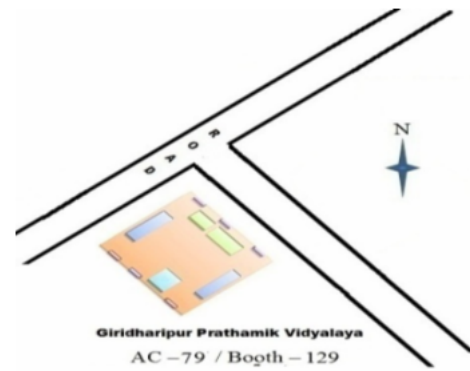

Key MAP View