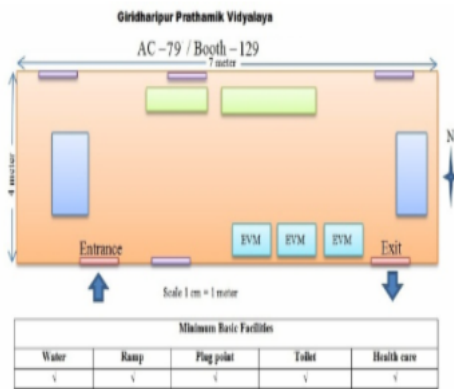

নির্বাচক নিবন্ধন আধিকারিকের স্বাক্ষর

Nazri Naksha

Google Map View

Polling Station Building Front View

Polling Station Front View

Cad View

Key MAP View

1 নাম : আয়েসা খাতুন বিবি স্বামীর নাম: সেরফুল হক মন্ডল বাড়ির নং : n0428 বয়স : 33 লিঙ্গ : মহিলা	WPL1630672 ফটো উপলব্ধ	2 নাম : ফুলবতী খাতুন স্বামীর নাম: আকমাল হোসেন বাড়ির নং : n0293 বয়স : 29 লিঙ্গ : মহিলা	WPL1800317 ফটো উপলব্ধ	3 নাম : মাসুমা খাতুন বিবি স্বামীর নাম: নওসাদ সেখ বাড়ির নং : n0429 বয়স : 33 লিঙ্গ : মহিলা	XLL0708156 ফটো উপলব্ধ
4 নাম : সাহানুর বিবি স্বামীর নাম: আব্দুল গনি মল্লিক বাড়ির নং : n0417 বয়স : 35 লিঙ্গ : মহিলা	FJN2642403 ফটো উপলব্ধ	5 নাম : ফুলভানু খাতুন বিবি স্বামীর নাম: করিম সেখ বাড়ির নং : n0234 বয়স : 35 লিঙ্গ : মহিলা	WPL1140920 ফটো উপলব্ধ	6 নাম : আকমাল হোসেন পিতার নাম: আব্দুস সাবুর বাড়ির নং : n0293 বয়স : 37 লিঙ্গ : পুরুষ	FJN2152080 ফটো উপলব্ধ
7 নাম : আইনুর রহমান পিতার নাম: আব্দুস সবুর বাড়ির নং : n0294 বয়স : 32 লিঙ্গ : পুরুষ	FJN2371623 ফটো উপলব্ধ	8 নাম : শেফালী বিবি পিতার নাম: ওবাইদুল্লা মন্ডল বাড়ির নং : n0280 বয়স : 36 লিঙ্গ : মহিলা	WPL0581314 ফটো উপলব্ধ	9 নাম : সেখ আবদুল্লাহ পিতার নাম: মোঃ রিয়াজুদ্দিন বাড়ির নং : n0061 বয়স : 31 লিঙ্গ : পুরুষ	WPL1508316 ফটো উপলব্ধ
10 নাম : মাজিনাবিবি স্বামীর নাম: এনামুল সেখ বাড়ির নং : n0334 বয়স : 44 লিঙ্গ : মহিলা	FJN1902139 ফটো উপলব্ধ	11 নাম : খোসনাহার বিবি স্বামীর নাম: কালু সেখ বাড়ির নং : n0145 বয়স : 36 লিঙ্গ : মহিলা	WPL0580407 ফটো উপলব্ধ	12 নাম : সাজ্জাদ সেখ পিতার নাম: আমালউদ্দিন সেখ বাড়ির নং : n0082 বয়স : 30 লিঙ্গ : পুরুষ	WPL1630821 ফটো উপলব্ধ
13 নাম : জেবুন্নেছা বিবি সেখ স্বামীর নাম: মোঃ রিয়াজুদ্দিন বাড়ির নং : n0061 বয়স : 86 লিঙ্গ : মহিলা	WPL2369734 ফটো উপলব্ধ	14 নাম : মোঃ রহমোতুল্লাহ পিতার নাম: মোঃ রিয়াজুদ্দিন বাড়ির নং : n0061 বয়স : 40 লিঙ্গ : পুরুষ	FJN2153450 ফটো উপলব্ধ	15 নাম : রাইহানা খাতুন স্বামীর নাম: মোঃ রহমোতুল্লাহ বাড়ির নং : n0061 বয়স : 29 লিঙ্গ : মহিলা	WPL1978980 ফটো উপলব্ধ
16 নাম : সামিম আক্তার পিতার নাম: নুরমহম্মদ মল্লিক বাড়ির নং : n0432 বয়স : 31 লিঙ্গ : পুরুষ	WPL1507888 ফটো উপলব্ধ	17 নাম : নাসরিন বানু স্বামীর নাম: মোঃ হাবিবুল্লাহ বাড়ির নং : n0430 বয়স : 31 লিঙ্গ : মহিলা	SLY1498955 ফটো উপলব্ধ	18 নাম : মর্জিনা খাতুন স্বামীর নাম: মোঃ সানাউল্লা সেখ বাড়ির নং : n0061 বয়স : 46 লিঙ্গ : মহিলা	FJN2556116 ফটো উপলব্ধ
19 নাম : মোঃ সানাউল্লা সেখ পিতার নাম: মোঃ রিয়াজুদ্দিন সেখ বাড়ির নং : n0061 বয়স : 51 লিঙ্গ : পুরুষ	WPL2090850 ফটো উপলব্ধ	20 নাম : মোঃ রিয়াজুদ্দিন পিতার নাম: জনাব সেখ বাড়ির নং : n0061 বয়স : 31 লিঙ্গ : পুরুষ	WPL2417491 ফটো উপলব্ধ	21 নাম : মোঃ হাবিবুল্লাহ পিতার নাম: মোঃ রিয়াজুদ্দিন বাড়ির নং : n0061 বয়স : 44 লিঙ্গ : পুরুষ	WPL2090629 ফটো উপলব্ধ
22 নাম : রফিজা বিবি স্বামীর নাম: আমালউদ্দিন সেখ বাড়ির নং : n0082 বয়স : 60 লিঙ্গ : মহিলা	WPL2534204 ফটো উপলব্ধ	23 নাম : উদ্দীলা খাতুন স্বামীর নাম: সামিম আক্তার বাড়ির নং : নিই বয়স : 32 লিঙ্গ : মহিলা	WPL1564442 ফটো উপলব্ধ	24 নাম : ছাদেক আকিম মন্ডল পিতার নাম: আহাদ আলি মন্ডল বাড়ির নং : n0066 বয়স : 39 লিঙ্গ : পুরুষ	WPL1241140 ফটো উপলব্ধ
25 নাম : আলতার আলি সেখ পিতার নাম: আজমুদ্দিন সেখ বাড়ির নং : n0088 বয়স : 35 লিঙ্গ : পুরুষ	FJN2152601 ফটো উপলব্ধ	26 নাম : কেতাবুর সেখ পিতার নাম: আলতাভ আলি সেখ বাড়ির নং : এন0254 বয়স : 21 লিঙ্গ : পুরুষ	WPL2641090 ফটো উপলব্ধ	27 নাম : মামুন কাঞ্চন পিতার নাম: আসরাফ সেখ বাড়ির নং : n0040 বয়স : 27 লিঙ্গ : পুরুষ	WPL1978683 ফটো উপলব্ধ
28 নাম : ছামছুম্মাহার খাতুন স্বামীর নাম: ফুলচন্দ শেখ বাড়ির নং : n0088 বয়স : 28 লিঙ্গ : মহিলা	WPL1978964 ফটো উপলব্ধ	29 নাম : রেহনা খাতুন স্বামীর নাম: আনিছুর রহমান সেখ বাড়ির নং : n0070 বয়স : 35 লিঙ্গ : মহিলা	WPL1979079 ফটো উপলব্ধ	30 নাম : এনিফা খাতুন স্বামীর নাম: সাফারুল সেখ বাড়ির নং : n0030 বয়স : 29 লিঙ্গ : মহিলা	WPL1978659 ফটো উপলব্ধ