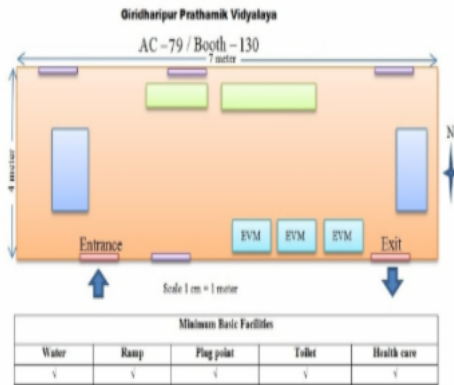

নির্বাচক নিবন্ধন আধিকারিকের স্বাক্ষর

Nazri Naksha

Google Map View

Polling Station Building Front View

Polling Station Front View

Cad View

Key MAP View

1 নাম : রাজু রহমান সেখ পিতার নাম : বাসিবুর রহমান সেখ বাড়ির নং : n0058 বয়স : 30 লিঙ্গ : পুরুষ	WPL1631431 ফটো উপলব্ধ	2 নাম : শিখা খাতুন পিতার নাম : বাসিবুর রহমান বাড়ির নং : n0058 বয়স : 30 লিঙ্গ : মহিলা	WPL1509157 ফটো উপলব্ধ	3 নাম : সহেল রানা পিতার নাম : বাসিবুর রহমান বাড়ির নং : n0058 বয়স : 27 লিঙ্গ : পুরুষ	WPL1895515 ফটো উপলব্ধ
4 নাম : বাসিবুর রহমান পিতার নাম : লচিম সেখ বাড়ির নং : n0058 বয়স : 56 লিঙ্গ : পুরুষ	WB/11/071/006634 ফটো উপলব্ধ	5 নাম : রিপন সেখ পিতার নাম : বাসিবুর রহমান বাড়ির নং : এন0058 বয়স : 25 লিঙ্গ : পুরুষ	WPL2003796 ফটো উপলব্ধ	6 নাম : রেকসোনা মল্লিক স্বামীর নাম : বাসার মল্লিক বাড়ির নং : এন ০২০২ বয়স : 28 লিঙ্গ : মহিলা	WPL1802750 ফটো উপলব্ধ
7 নাম : গোলাপ সেখ স্বামীর নাম : বাসিবুর রহমান সেখ বাড়ির নং : n0058 বয়স : 53 লিঙ্গ : মহিলা	WB/11/071/006098 ফটো উপলব্ধ	8 নাম : সোনালী খাতুন স্বামীর নাম : রাজু রহমান সেখ বাড়ির নং : এন0256 বয়স : 23 লিঙ্গ : মহিলা	WPL2641421 ফটো উপলব্ধ	9 নাম : তারিক আজিজ মন্ডল পিতার নাম : সিরাজুল মন্ডল বাড়ির নং : n0007 বয়স : 26 লিঙ্গ : পুরুষ	WPL1982222 ফটো উপলব্ধ
10 নাম : ইসোতারা খাতুন পিতার নাম : সাইফুদ্দিন মন্ডল বাড়ির নং : n0240 বয়স : 26 লিঙ্গ : মহিলা	WPL1982321 ফটো উপলব্ধ	11 নাম : টুস্পা খাতুন স্বামীর নাম : ফজল মোল্লা বাড়ির নং : n0264 বয়স : 29 লিঙ্গ : মহিলা	WPL1982560 ফটো উপলব্ধ	12 নাম : পারভিনা খাতুন স্বামীর নাম : হাবিবুর মন্ডল বাড়ির নং : n0243 বয়স : 26 লিঙ্গ : মহিলা	WPL1982354 ফটো উপলব্ধ
13 নাম : ঝুমুরা খাতুন স্বামীর নাম : আলীম মন্ডল বাড়ির নং : n0261 বয়স : 34 লিঙ্গ : মহিলা	WPL1982537 ফটো উপলব্ধ	14 নাম : দিলরুবা খাতুন স্বামীর নাম : রবিউল মন্ডল বাড়ির নং : n0215 বয়স : 32 লিঙ্গ : মহিলা	WPL1516624 ফটো উপলব্ধ	15 নাম : রুপালি খাতুন পিতার নাম : আব্দুল কাসেম মল্লিক বাড়ির নং : n0252 বয়স : 26 লিঙ্গ : মহিলা	WPL1982446 ফটো উপলব্ধ
16 নাম : সাঞ্জি খাতুন স্বামীর নাম : মনিরুল সেখ বাড়ির নং : n0245 বয়স : 26 লিঙ্গ : মহিলা	WPL1982370 ফটো উপলব্ধ	17 নাম : আল্লাফুন খাতুন স্বামীর নাম : জসিমুদ্দিন মন্ডল বাড়ির নং : n0247 বয়স : 26 লিঙ্গ : মহিলা	WPL1982396 ফটো উপলব্ধ	18 নাম : রেজিনা খাতুন পিতার নাম : বরকতুল্লা সেখ বাড়ির নং : n0248 বয়স : 26 লিঙ্গ : মহিলা	WPL1982404 ফটো উপলব্ধ
19 নাম : খাদিজা খাতুন পিতার নাম : আবুল কাশেম বাড়ির নং : n0249 বয়স : 27 লিঙ্গ : মহিলা	WPL1982412 ফটো উপলব্ধ	20 নাম : চামেলি খাতুন পিতার নাম : সাহাজুদ্দিন মোল্লা বাড়ির নং : n0250 বয়স : 26 লিঙ্গ : মহিলা	WPL1982420 ফটো উপলব্ধ	21 নাম : রায়হানা খাতুন পিতার নাম : নেফায়ুদ্দিন মন্ডল বাড়ির নং : n0254 বয়স : 26 লিঙ্গ : মহিলা	WPL1982461 ফটো উপলব্ধ
22 নাম : নছুরা খাতুন স্বামীর নাম : পায়মুদ্দিন শেখ বাড়ির নং : n0256 বয়স : 27 লিঙ্গ : মহিলা	WPL1982487 ফটো উপলব্ধ	23 নাম : আমিরুন খাতুন স্বামীর নাম : সেলিম মন্ডল বাড়ির নং : n0262 বয়স : 35 লিঙ্গ : মহিলা	WPL1982545 ফটো উপলব্ধ	24 নাম : নবীনা খাতুন পিতার নাম : নজরুল ইসলাম শেখ বাড়ির নং : n0230 বয়স : 26 লিঙ্গ : মহিলা	WPL1982362 ফটো উপলব্ধ
25 নাম : কনিকা খাতুন পিতার নাম : লায়েক আলি মোল্লা বাড়ির নং : n0269 বয়স : 31 লিঙ্গ : মহিলা	WPL1511658 ফটো উপলব্ধ	26 নাম : নাসিমা খাতুন মন্ডল স্বামীর নাম : আতিউর রহমান মন্ডল বাড়ির নং : n0266 বয়স : 30 লিঙ্গ : মহিলা	WPL1982586 ফটো উপলব্ধ	27 নাম : রুপালি খাতুন সেখ স্বামীর নাম : আইনুল বাড়ি শেখ বাড়ির নং : n0265 বয়স : 36 লিঙ্গ : মহিলা	WPL1982578 ফটো উপলব্ধ
28 নাম : অখিজা খাতুন স্বামীর নাম : জালিন শেখ বাড়ির নং : n0258 বয়স : 28 লিঙ্গ : মহিলা	WPL1982503 ফটো উপলব্ধ	29 নাম : বাপন দাস পিতার নাম : সুনিল দাস বাড়ির নং : n0239 বয়স : 26 লিঙ্গ : পুরুষ	WPL1982313 ফটো উপলব্ধ	30 নাম : জেসমিনা খাতুন মন্ডল স্বামীর নাম : লুৎফর রহমান মন্ডল বাড়ির নং : n0106 বয়স : 35 লিঙ্গ : মহিলা	WPL1509009 ফটো উপলব্ধ