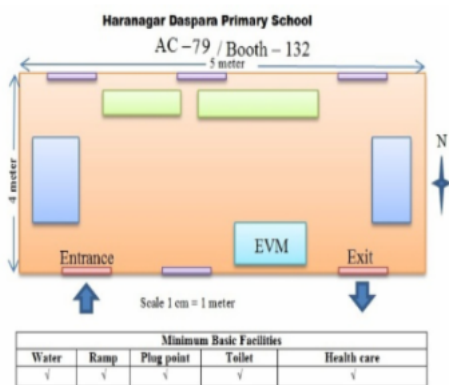

নির্বাচক নিবন্ধন আধিকারিকের স্বাক্ষর

Nazri Naksha

Google Map View

**Haranagar Daspara Primary School
Room No. 2
AC - 79 / Booth No - 132**

Polling Station Building Front View

Polling Station Front View

Cad View