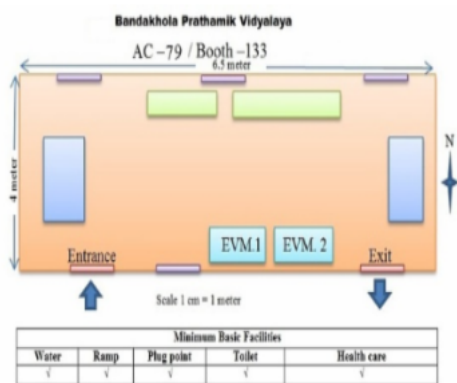

নির্বাচক নিবন্ধন আধিকারিকের স্বাক্ষর

Nazri Naksha

Google Map View

Polling Station Building Front View

Polling Station Front View

Cad View

Key MAP View

1 নাম : রাকিবা খাতুন পিতার নাম: সাহিদুর রহমান বাড়ির নং : n0032 বয়স : 27 লিঙ্গ : মহিলা	WPL1896547 ফটো উপলব্ধ	2 নাম : রেশমিনা বিবি স্বামীর নাম: ইসরাইল সেখ বাড়ির নং : n0144 বয়স : 33 লিঙ্গ : মহিলা	WPL1511344 ফটো উপলব্ধ	3 নাম : তহিত আলি মণ্ডল পিতার নাম: ইউসুফ মণ্ডল বাড়ির নং : n0032 বয়স : 55 লিঙ্গ : পুরুষ	WPL2135804 ফটো উপলব্ধ
4 নাম : নাজমিনা খাতুন স্বামীর নাম: ইজাজুল সেখ বাড়ির নং : n0032 বয়স : 34 লিঙ্গ : মহিলা	WPL2320422 ফটো উপলব্ধ	5 নাম : ইজাজুল সেখ পিতার নাম: মহিত আলি সেখ বাড়ির নং : n0032 বয়স : 30 লিঙ্গ : পুরুষ	WPL1141746 ফটো উপলব্ধ	6 নাম : কলিমউদ্দিন সেখ পিতার নাম: মহিত আলি সেখ বাড়ির নং : n0032 বয়স : 33 লিঙ্গ : পুরুষ	WPL1141860 ফটো উপলব্ধ
7 নাম : পারভিনা বিবি মন্ডল স্বামীর নাম: বাসার মন্ডল বাড়ির নং : n0032 বয়স : 40 লিঙ্গ : মহিলা	FJN2557015 ফটো উপলব্ধ	8 নাম : আসলিমা বিবি সেখ স্বামীর নাম: মহিত আলি সেখ বাড়ির নং : n0032 বয়স : 72 লিঙ্গ : মহিলা	WPL2375467 ফটো উপলব্ধ	9 নাম : সাকিনা বিবি স্বামীর নাম: সেলিমউদ্দিন মণ্ডল বাড়ির নং : n0032 বয়স : 40 লিঙ্গ : মহিলা	FJN2643047 ফটো উপলব্ধ
10 নাম : জায়ফনু বিবি পিতার নাম: সাহিদুর মণ্ডল বাড়ির নং : n0032 বয়স : 52 লিঙ্গ : মহিলা	WPL2375491 ফটো উপলব্ধ	11 নাম : মোহাঃ সেলিমউদ্দিন সেখ পিতার নাম: সাহিদুর রহমান বাড়ির নং : n0032 বয়স : 56 লিঙ্গ : পুরুষ	WPL2376663 ফটো উপলব্ধ	12 নাম : মহিত আলি সেখ পিতার নাম: ইউসুফ সেখ বাড়ির নং : n0032 বয়স : 77 লিঙ্গ : পুরুষ	WPL2375384 ফটো উপলব্ধ
13 নাম : ফেরদৌস আরা বেগম স্বামীর নাম: আয়ুব আলি সেখ বাড়ির নং : n01999 বয়স : 52 লিঙ্গ : মহিলা	WPL1983337 ফটো উপলব্ধ	14 নাম : ছালেমা বিবি স্বামীর নাম: সাহিদুর মণ্ডল বাড়ির নং : n0032 বয়স : 76 লিঙ্গ : মহিলা	WPL2376457 ফটো উপলব্ধ	15 নাম : মোহাঃ জসিমউদ্দিন সেখ পিতার নাম: সাহিদুর রহমান বাড়ির নং : n0032 বয়স : 35 লিঙ্গ : পুরুষ	WPL1141878 ফটো উপলব্ধ
16 নাম : মনিফা খাতুন স্বামীর নাম: ইনামুল হক বাড়ির নং : n0157 বয়স : 30 লিঙ্গ : মহিলা	WPL1633072 ফটো উপলব্ধ	17 নাম : কাবাতুল্লা সেখ পিতার নাম: মহিত আলি সেখ বাড়ির নং : n0032 বয়স : 30 লিঙ্গ : পুরুষ	WPL1721224 ফটো উপলব্ধ	18 নাম : আশিব উদ্দিন পিতার নাম: সাহিদুর রহমান বাড়ির নং : n0032 বয়স : 31 লিঙ্গ : পুরুষ	WPL1511237 ফটো উপলব্ধ
19 নাম : সাহেরা মণ্ডল স্বামীর নাম: তহিত আলী মণ্ডল বাড়ির নং : n0032 বয়স : 54 লিঙ্গ : মহিলা	WPL2680379 ফটো উপলব্ধ	20 নাম : রসিদা বিবি স্বামীর নাম: অলিউল্লা বিশাস বাড়ির নং : n0223 বয়স : 40 লিঙ্গ : মহিলা	WPL0609909 ফটো উপলব্ধ	21 নাম : বাসার মণ্ডল পিতার নাম: মহিত আলি সেখ বাড়ির নং : n0032 বয়স : 51 লিঙ্গ : পুরুষ	WPL2375681 ফটো উপলব্ধ
22 নাম : ইসমাইল মন্ডল পিতার নাম: বাসার মন্ডল বাড়ির নং : N0032 বয়স : 25 লিঙ্গ : পুরুষ	WPL2040301 ফটো উপলব্ধ	23 নাম : নিহারিকা খাতুন সেখ পিতার নাম: আনিসুর রহমান সেখ বাড়ির নং : n0106 বয়স : 32 লিঙ্গ : মহিলা	WPL0608349 ফটো উপলব্ধ	24 নাম : সোহেল রহমান সেখ পিতার নাম: আনিসুর রহমান সেখ বাড়ির নং : n0106 বয়স : 31 লিঙ্গ : পুরুষ	WPL1511203 ফটো উপলব্ধ
25 নাম : আনিসুর রহমান সেখ পিতার নাম: ওহাব আলি সেখ বাড়ির নং : n0106 বয়স : 59 লিঙ্গ : পুরুষ	WPL2375236 ফটো উপলব্ধ	26 নাম : লাইলা রহমান সেখ স্বামীর নাম: আনিসুর রহমান সেখ বাড়ির নং : n0106 বয়স : 55 লিঙ্গ : মহিলা	WPL2375202 ফটো উপলব্ধ	27 নাম : সামিনউদ্দিন সেখ পিতার নাম: মোহাঃ সেলিমউদ্দিন সেখ বাড়ির নং : এন0032 বয়স : 23 লিঙ্গ : পুরুষ	WPL2443596 ফটো উপলব্ধ
28 নাম : ইয়াসিন মন্ডল পিতার নাম: বাসার মন্ডল বাড়ির নং : এন0032 বয়স : 23 লিঙ্গ : পুরুষ	WPL2441459 ফটো উপলব্ধ	29 নাম : মহব্বুল সেখ পিতার নাম: জিল্লুর রহমান সেখ বাড়ির নং : n0032 বয়স : 30 লিঙ্গ : পুরুষ	FJN2557007 ফটো উপলব্ধ	30 নাম : অকবাসউদ্দিন সেখ পিতার নাম: মোনরুদ্দিন সেখ বাড়ির নং : এন0065 বয়স : 25 লিঙ্গ : পুরুষ	WPL2124907 ফটো উপলব্ধ