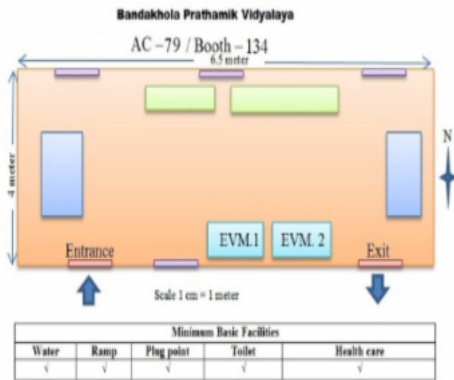

নির্বাচক নিবন্ধন আধিকারিকের স্বাক্ষর

Nazri Naksha

Google Map View

Polling Station Building Front View

Polling Station Front View

Cad View

Key MAP View

1 নাম : আসকার সেখ পিতার নাম : ইজাজুলহক সেখ বাড়ির নং : n0033 বয়স : পুরুষ	WPL1511385 ফটো উপলব্ধ	2 নাম : নেছার সেখ পিতার নাম : ইজাজুল হক সেখ বাড়ির নং : n0033 বয়স : 30 লিঙ্গ : পুরুষ	WPL1633023 ফটো উপলব্ধ	3 নাম : সারিকুল সেখ পিতার নাম : ইজাজুল হক সেখ বাড়ির নং : n0033 বয়স : 35 লিঙ্গ : পুরুষ	WPL1511534 ফটো উপলব্ধ
4 নাম : মালেকা খাতুন স্বামীর নাম : আজহার সেখ বাড়ির নং : n0033 বয়স : 27 লিঙ্গ : মহিলা	WPL1896786 ফটো উপলব্ধ	5 নাম : হাসনা খাতুন পিতার নাম : হায়াত আলি মন্ডল বাড়ির নং : এন0033 বয়স : 27 লিঙ্গ : মহিলা	XUW1911783 ফটো উপলব্ধ	6 নাম : আজহার সেখ পিতার নাম : ইজাজুলহক সেখ বাড়ির নং : n0033 বয়স : 35 লিঙ্গ : পুরুষ	WPL1511393 ফটো উপলব্ধ
7 নাম : জারিনা সেখ স্বামীর নাম : ইজাজুলহক সেখ বাড়ির নং : n0033 বয়স : 58 লিঙ্গ : মহিলা	WB/11/071/009216 ফটো উপলব্ধ	8 নাম : ইজাজুলহক সেখ পিতার নাম : কাছেদ সেখ বাড়ির নং : n0033 বয়স : 66 লিঙ্গ : পুরুষ	WB/11/071/009485 ফটো উপলব্ধ	9 নাম : সকি বিবি স্বামীর নাম : আসকার সেখ বাড়ির নং : n0033 বয়স : 33 লিঙ্গ : মহিলা	WPL1511419 ফটো উপলব্ধ
10 নাম : কারিমা ইয়াসমিন স্বামীর নাম : নেছার সেখ বাড়ির নং : এন0033 বয়স : 23 লিঙ্গ : মহিলা	WPL2482156 ফটো উপলব্ধ	11 নাম : জামেনা বিবি স্বামীর নাম : কাছেদ সেখ বাড়ির নং : n0033 বয়স : 81 লিঙ্গ : মহিলা	WPL2537223 ফটো উপলব্ধ	12 নাম : নাজেরা মোল্লা স্বামীর নাম : আজিবুর মোল্লা বাড়ির নং : n0124 বয়স : 39 লিঙ্গ : মহিলা	FJN2373264 ফটো উপলব্ধ
13 নাম : সেলিনা বিবি স্বামীর নাম : ফিরোজ মোল্লা বাড়ির নং : n0124 বয়স : 40 লিঙ্গ : মহিলা	FJN2373256 ফটো উপলব্ধ	14 নাম : ফিরোজ মোল্লা পিতার নাম : লিয়াকত আলি মোল্লা বাড়ির নং : n0124 বয়স : 51 লিঙ্গ : পুরুষ	FJN1904630 ফটো উপলব্ধ	15 নাম : হাসিরা মোল্লা স্বামীর নাম : আব্দুর রহমান মোল্লা বাড়ির নং : n0124 বয়স : 30 লিঙ্গ : মহিলা	WPL1632967 ফটো উপলব্ধ
16 নাম : আব্দুর রহমান মোল্লা পিতার নাম : লিয়াকত আলি মোল্লা বাড়ির নং : n0124 বয়স : 37 লিঙ্গ : পুরুষ	FJN1904648 ফটো উপলব্ধ	17 নাম : জালেমা মোল্লা স্বামীর নাম : লিয়াকত আলি মোল্লা বাড়ির নং : n0124 বয়স : 73 লিঙ্গ : মহিলা	WPL2383073 ফটো উপলব্ধ	18 নাম : মুফিদুল মোল্লা পিতার নাম : লিয়াকত মোল্লা বাড়ির নং : n0124 বয়স : 45 লিঙ্গ : পুরুষ	FJN2155042 ফটো উপলব্ধ
19 নাম : আজিবুর মোল্লা পিতার নাম : লিয়াকত মোল্লা বাড়ির নং : n0124 বয়স : 53 লিঙ্গ : পুরুষ	WB/11/071/009827 ফটো উপলব্ধ	20 নাম : সাহেবা বানু মোল্লা স্বামীর নাম : ফারুক মোল্লা বাড়ির নং : n0124 বয়স : 36 লিঙ্গ : মহিলা	WPL1802297 ফটো উপলব্ধ	21 নাম : ছাব্বিলা মোল্লা স্বামীর নাম : মুফিদুল মোল্লা বাড়ির নং : n0124 বয়স : 36 লিঙ্গ : মহিলা	WPL1983550 ফটো উপলব্ধ
22 নাম : ফারুক মোল্লা পিতার নাম : লিয়াকত মোল্লা বাড়ির নং : n0124 বয়স : 37 লিঙ্গ : পুরুষ	FJN2373249 ফটো উপলব্ধ	23 নাম : লিয়াকত আলি মোল্লা পিতার নাম : আরিজুল্লা মোল্লা বাড়ির নং : n0124 বয়স : 76 লিঙ্গ : পুরুষ	WPL2383081 ফটো উপলব্ধ	24 নাম : আলতাফুল খাতুন স্বামীর নাম : সাহেব সেখ বাড়ির নং : n0110 বয়স : 28 লিঙ্গ : মহিলা	WPL1983501 ফটো উপলব্ধ
25 নাম : এসমিনা খাতুন স্বামীর নাম : সাহিদুল সেখ বাড়ির নং : এন0033 বয়স : 30 লিঙ্গ : মহিলা	WPL1854181 ফটো উপলব্ধ	26 নাম : তাজমিনা খাতুন স্বামীর নাম : দিলবর সেখ বাড়ির নং : এন0058 বয়স : 30 লিঙ্গ : মহিলা	WPL2136489 ফটো উপলব্ধ	27 নাম : অসীমা খাতুন স্বামীর নাম : মুহাঐরম সেখ বাড়ির নং : n0144 বয়স : 26 লিঙ্গ : মহিলা	WPL1983485 ফটো উপলব্ধ
28 নাম : আয়েশা সুলতানা স্বামীর নাম : সাদাম সেখ বাড়ির নং : N0071 বয়স : 25 লিঙ্গ : মহিলা	WPL2003408 ফটো উপলব্ধ	29 নাম : চাঁদনি খাতুন পিতার নাম : জুলফিকার ভূট্টা সেখ বাড়ির নং : এন0071 বয়স : 25 লিঙ্গ : মহিলা	WPL2482271 ফটো উপলব্ধ	30 নাম : জুলফিকারভূট্টা সেখ পিতার নাম : রাহাতুল্লা সেখ বাড়ির নং : n0071 বয়স : 49 লিঙ্গ : পুরুষ	WB/11/071/009495 ফটো উপলব্ধ