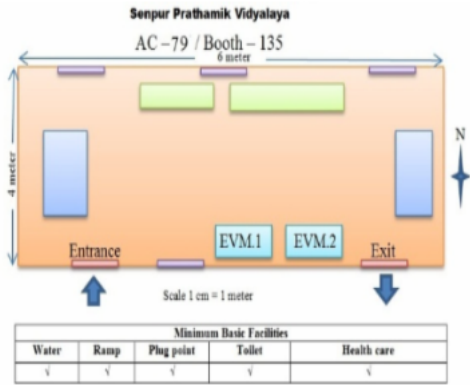

নির্বাচক নিবন্ধন আধিকারিকের স্বাক্ষর

Nazri Naksha

Google Map View

Polling Station Building Front View

Polling Station Front View

Cad View

Key MAP View

1 নাম : মৈমিনা বিবি স্বামীর নাম: হুমায়ান কবীর বাড়ির নং : N0160 বয়স : 24 লিঙ্গ : মহিলা	WPL2308955 ফটো উপলব্ধ	2 নাম : হুমায়ান কবীর পিতার নাম: তাহের আলি সেখ বাড়ির নং : N0160 বয়স : 20 লিঙ্গ : পুরুষ	WPL2308716 ফটো উপলব্ধ	3 নাম : তনজা খাতুন পিতার নাম: তাহের আলি সেখ বাড়ির নং : n0160 বয়স : 29 লিঙ্গ : মহিলা	WPL1802628 ফটো উপলব্ধ
4 নাম : জেসমিনা বিবি স্বামীর নাম: মুসলিম সেখ বাড়ির নং : n0214 বয়স : 39 লিঙ্গ : মহিলা	WPL0621920 ফটো উপলব্ধ	5 নাম : ওয়াসিম আক্রাম পিতার নাম: আব্দুল মতিন সেখ বাড়ির নং : n0017 বয়স : 26 লিঙ্গ : পুরুষ	WPL1983741 ফটো উপলব্ধ	6 নাম : জেসমিনাহার সেখ স্বামীর নাম: মোঃ ইদ্রিস আলি বাড়ির নং : n0200 বয়স : 33 লিঙ্গ : মহিলা	WPL1401306 ফটো উপলব্ধ
7 নাম : মোঃ ইদ্রিস আলি পিতার নাম: মোঃ নাছরুদ্দিন আলি বাড়ির নং : n0200 বয়স : 43 লিঙ্গ : পুরুষ	FJN2156313 ফটো উপলব্ধ	8 নাম : আব্বাস আলি সেখ পিতার নাম: আয়সেদ সেখ বাড়ির নং : n0030 বয়স : 27 লিঙ্গ : পুরুষ	WPL1983618 ফটো উপলব্ধ	9 নাম : নস্কর আহমেদ পিতার নাম: যাহাদার আহমেদ বাড়ির নং : n0124 বয়স : 81 লিঙ্গ : পুরুষ	WB/11/071/012056 ফটো উপলব্ধ
10 নাম : আহমেদ সাদ্দাম হোসেন পিতার নাম: নস্কর আহমেদ বাড়ির নং : n0124 বয়স : 30 লিঙ্গ : পুরুষ	WPL1633734 ফটো উপলব্ধ	11 নাম : বাছিরুদ খাতুন আহমেদ স্বামীর নাম: আহমেদ আল মহাম্মাদ হোসেন বাড়ির নং : n0124 বয়স : 31 লিঙ্গ : মহিলা	WPL1511781 ফটো উপলব্ধ	12 নাম : আহমেদ আল মহাম্মাদ হোসেন পিতার নাম: নস্কর আহমেদ বাড়ির নং : n0124 বয়স : 33 লিঙ্গ : পুরুষ	WPL1320506 ফটো উপলব্ধ
13 নাম : নুর হোসেন আহমেদ পিতার নাম: নস্কর আহমেদ বাড়ির নং : n0124 বয়স : 52 লিঙ্গ : পুরুষ	FJN2155794 ফটো উপলব্ধ	14 নাম : শিউলী বিবি বিশ্বাস স্বামীর নাম: জমিউল বিশ্বাস বাড়ির নং : n0124 বয়স : 31 লিঙ্গ : মহিলা	WPL1320514 ফটো উপলব্ধ	15 নাম : সোয়েব ইকবল পিতার নাম: আস্তাব আলি সেখ বাড়ির নং : এন0095 বয়স : 26 লিঙ্গ : পুরুষ	WPL1983659 ফটো উপলব্ধ
16 নাম : সারিনা ইয়াসমিন স্বামীর নাম: সফিকুল ইসলাম সেখ বাড়ির নং : 126 বয়স : 37 লিঙ্গ : মহিলা	WPL2117042 ফটো উপলব্ধ	17 নাম : নুর নাহার খাতুন স্বামীর নাম: সাইফুল সেখ বাড়ির নং : 126 বয়স : 20 লিঙ্গ : মহিলা	WPL2121051 ফটো উপলব্ধ	18 নাম : রুপালী খাতুন স্বামীর নাম: আলিহাজ সেখ বাড়ির নং : 126 বয়স : 22 লিঙ্গ : মহিলা	WPL2141364 ফটো উপলব্ধ
19 নাম : সান্তনা খাতুন স্বামীর নাম: ছালিমুদ্দিন মল্লিক বাড়ির নং : n0254 বয়স : 26 লিঙ্গ : মহিলা	WPL1983824 ফটো উপলব্ধ	20 নাম : সেলিনা খাতুন পিতার নাম: মামলত সেখ বাড়ির নং : n0253 বয়স : 28 লিঙ্গ : মহিলা	WPL1983774 ফটো উপলব্ধ	21 নাম : নাসিবা খাতুন স্বামীর নাম: বাগবুল বিশ্বাস বাড়ির নং : n0000 বয়স : 24 লিঙ্গ : মহিলা	WPL2308088 ফটো উপলব্ধ
22 নাম : রেনুপা খাতুন স্বামীর নাম: সফি কুল রহমান সেখ বাড়ির নং : n000 বয়স : 28 লিঙ্গ : মহিলা	WPL2307890 ফটো উপলব্ধ	23 নাম : ত্র্যাভেলিয়া খাতুন (আহমেদ) স্বামীর নাম: নুর হোসেন আহমেদ বাড়ির নং : n0208 বয়স : 49 লিঙ্গ : মহিলা	FJN2157527 ফটো উপলব্ধ	24 নাম : সিরিন খাতুন বিবি স্বামীর নাম: সাকির আলি সেখ বাড়ির নং : N00131 বয়স : 30 লিঙ্গ : মহিলা	WPL2001097 ফটো উপলব্ধ
25 নাম : শেফালি খাতুন বিবি স্বামীর নাম: আশিদুল সেখ বাড়ির নং : এন0396 বয়স : 30 লিঙ্গ : মহিলা	WPL2001147 ফটো উপলব্ধ	26 নাম : আমিন ঘরামি পিতার নাম: পটাই ঘরামি বাড়ির নং : n0173 বয়স : 41 লিঙ্গ : পুরুষ	WPL1244490 ফটো উপলব্ধ	27 নাম : পটাই ঘরামি পিতার নাম: নজরআলি ঘরামি বাড়ির নং : n0173 বয়স : 66 লিঙ্গ : পুরুষ	WPL2686772 ফটো উপলব্ধ
28 নাম : হাজেরা ঘরামি স্বামীর নাম: পটাই ঘরামি বাড়ির নং : n0173 বয়স : 61 লিঙ্গ : মহিলা	WPL2686681 ফটো উপলব্ধ	29 নাম : রেহেনা বিবি ঘরামী স্বামীর নাম: মিনারুল ঘরামী বাড়ির নং : n0173 বয়স : 37 লিঙ্গ : মহিলা	WPL1244482 ফটো উপলব্ধ	30 নাম : ফরিদুল ঘরামী পিতার নাম: পটাই ঘরামী বাড়ির নং : n0173 বয়স : 34 লিঙ্গ : পুরুষ	WPL1401298 ফটো উপলব্ধ