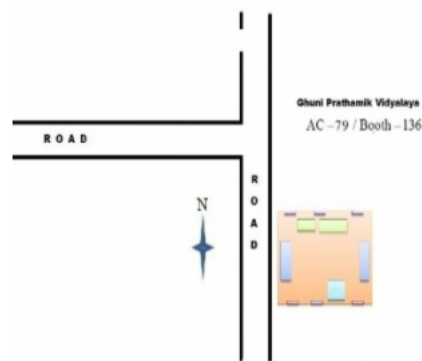

নির্বাচক নিবন্ধন আধিকারিকের স্বাক্ষর

Nazri Naksha

Google Map View

Polling Station Building Front View

Polling Station Front View

Cad View

Key MAP View

1 নাম : ফতেমা খাতুন বিবি স্বামীর নাম: হাবিবুর মল্লিক বাড়ির নং : n0063 বয়স : 26 লিঙ্গ : মহিলা	WPL1991470 ফটো উপলব্ধ	2 নাম : হারেচ মন্ডল পিতার নাম: রহমান মণ্ডল বাড়ির নং : n0186 বয়স : 51 লিঙ্গ : পুরুষ	WPL2384774 ফটো উপলব্ধ	3 নাম : মামুদা খাতুন স্বামীর নাম: আমাজুল মোল্লা বাড়ির নং : n0137 বয়স : 26 লিঙ্গ : মহিলা	WPL1983980 ফটো উপলব্ধ
4 নাম : আয়েসা খাতুন পিতার নাম: ছালাম সেখ বাড়ির নং : n0171 বয়স : 27 লিঙ্গ : মহিলা	WPL1990423 ফটো উপলব্ধ	5 নাম : মিসনাহার খাতুন স্বামীর নাম: ইকবাল মল্লিক বাড়ির নং : n0085 বয়স : 28 লিঙ্গ : মহিলা	WPL1990134 ফটো উপলব্ধ	6 নাম : খোসনাহার খাতুন স্বামীর নাম: জিল্লুর রহমান মণ্ডল বাড়ির নং : n0154 বয়স : 28 লিঙ্গ : মহিলা	WPL1984194 ফটো উপলব্ধ
7 নাম : খোসনাহার খাতুন পিতার নাম: ইবাদত মন্ডল বাড়ির নং : n0067 বয়স : 27 লিঙ্গ : মহিলা	WPL2063592 ফটো উপলব্ধ	8 নাম : মোসলিমা খাতুন স্বামীর নাম: কাবির সেখ বাড়ির নং : নং 0148 বয়স : 28 লিঙ্গ : মহিলা	WPL2305795 ফটো উপলব্ধ	9 নাম : চাঁদনী খাতুন পিতার নাম: ঙ্গাদুল স্বেজ.খ বাড়ির নং : নং0000 বয়স : 26 লিঙ্গ : পুরুষ	WPL2306207 ফটো উপলব্ধ
10 নাম : দোলেনা খাতুন পিতার নাম: ইমাজুদ্দিন সেখ বাড়ির নং : n0026 বয়স : 26 লিঙ্গ : মহিলা	WPL1983915 ফটো উপলব্ধ	11 নাম : নুরনাহার খাতুন স্বামীর নাম: আইদুল সেখ বাড়ির নং : n0191 বয়স : 28 লিঙ্গ : মহিলা	WPL1847169 ফটো উপলব্ধ	12 নাম : রাজনাহারি খাতুন স্বামীর নাম: সামির মন্ডল বাড়ির নং : n0196 বয়স : 30 লিঙ্গ : মহিলা	WPL1854348 ফটো উপলব্ধ
13 নাম : হোসনাবার খাতুন মন্ডল স্বামীর নাম: আয়তুল্লা মণ্ডল বাড়ির নং : n0067 বয়স : 27 লিঙ্গ : মহিলা	WPL1992262 ফটো উপলব্ধ	14 নাম : দলু দফাদার পিতার নাম: রেনুদ দফাদার বাড়ির নং : n0179 বয়স : 62 লিঙ্গ : পুরুষ	WB/11/071/039711 ফটো উপলব্ধ	15 নাম : আব্দুলবাবী মন্ডল পিতার নাম: হাতেমালী মণ্ডল বাড়ির নং : n0162 বয়স : 39 লিঙ্গ : পুরুষ	WPL2384931 ফটো উপলব্ধ
16 নাম : ভানু বিওয়া স্বামীর নাম: হাতেমালী সেখ বাড়ির নং : n0162 বয়স : 75 লিঙ্গ : মহিলা	WPL2385367 ফটো উপলব্ধ	17 নাম : মহিমা বিবি মন্ডল স্বামীর নাম: আব্দুল বারি মন্ডল বাড়ির নং : n0162 বয়স : 53 লিঙ্গ : মহিলা	WPL2384899 ফটো উপলব্ধ	18 নাম : আব্দুল নাইফ মন্ডল পিতার নাম: আব্দুল রহিত মন্ডল বাড়ির নং : এন0162 বয়স : 22 লিঙ্গ : পুরুষ	WPL2484038 ফটো উপলব্ধ
19 নাম : বিলকিস খাতুন মন্ডল স্বামীর নাম: আব্দুল সহিদ মন্ডল বাড়ির নং : n0162 বয়স : 39 লিঙ্গ : মহিলা	FJN2557684 ফটো উপলব্ধ	20 নাম : আব্দুল সহিদ মন্ডল পিতার নাম: হাতেম আলি মন্ডল বাড়ির নং : n0162 বয়স : 45 লিঙ্গ : পুরুষ	FJN2128148 ফটো উপলব্ধ	21 নাম : সাবানা ইয়াসমিন বিশ্বাস পিতার নাম: মোশারফ হোসেন বিশ্বাস বাড়ির নং : n0162 বয়স : 29 লিঙ্গ : মহিলা	THC1796119 ফটো উপলব্ধ
22 নাম : আব্দুল রহিত মন্ডল পিতার নাম: হাতেমালী মন্ডল বাড়ির নং : n0162 বয়স : 61 লিঙ্গ : পুরুষ	WPL2385177 ফটো উপলব্ধ	23 নাম : আবু সামা মন্ডল পিতার নাম: আব্দুল বারি মণ্ডল বাড়ির নং : n0162 বয়স : 31 লিঙ্গ : পুরুষ	WPL1513019 ফটো উপলব্ধ	24 নাম : ফারসিনা সেখ স্বামীর নাম: সামসুর রহমান সেখ বাড়ির নং : এন0043 বয়স : 35 লিঙ্গ : মহিলা	WPL1633759 ফটো উপলব্ধ
25 নাম : নুন নাহার খাতুন স্বামীর নাম: আব্দুল কাইয়ুম সেখ বাড়ির নং : এন0043 বয়স : 27 লিঙ্গ : মহিলা	WPL2120806 ফটো উপলব্ধ	26 নাম : সামানউল্লা সেখ পিতার নাম: ফরজন্দ সেখ বাড়ির নং : n0043 বয়স : 68 লিঙ্গ : পুরুষ	WPL2146132 ফটো উপলব্ধ	27 নাম : আব্দুল কাইয়ুম সেখ পিতার নাম: সামানউল্লা সেখ বাড়ির নং : n0043 বয়স : 36 লিঙ্গ : পুরুষ	FJN2644342 ফটো উপলব্ধ
28 নাম : আজাদ আলি সেখ পিতার নাম: আবদুল হাকিম সেখ বাড়ির নং : এন0043 বয়স : 48 লিঙ্গ : পুরুষ	WPL2141869 ফটো উপলব্ধ	29 নাম : তোফাজ্জেল হক পিতার নাম: খামিদ সেখ বাড়ির নং : এন0043 বয়স : 34 লিঙ্গ : পুরুষ	WPL1244011 ফটো উপলব্ধ	30 নাম : মৌসুমী খাতুন পিতার নাম: আজাদ আলি সেখ বাড়ির নং : এন0043 বয়স : 27 লিঙ্গ : মহিলা	WPL2001170 ফটো উপলব্ধ