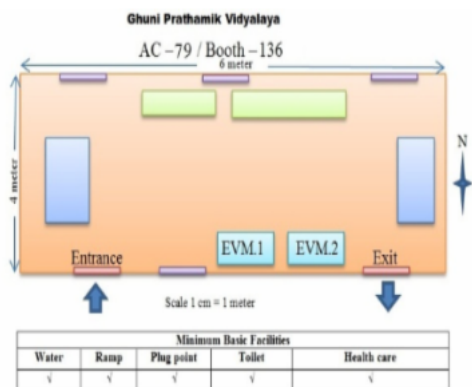

নির্বাচক নিবন্ধন আধিকারিকের স্বাক্ষর

Nazri Naksha

Google Map View

Polling Station Building Front View

Polling Station Front View

Cad View

Key MAP View

1 নাম : ফতেমা খাতুন বিবি স্বামীর নাম: হাবিবুর মল্লিক বাড়ির নং : n0063 বয়স : 26 লিঙ্গ : মহিলা	WPL1991470 ফটো উপলব্ধ	2 নাম : হারেচ মন্ডল পিতার নাম: রহমান মণ্ডল বাড়ির নং : n0186 বয়স : 51 লিঙ্গ : পুরুষ	WPL2384774 ফটো উপলব্ধ	3 নাম : মামুদা খাতুন স্বামীর নাম: আমাজুল মোল্লা বাড়ির নং : n0137 বয়স : 26 লিঙ্গ : মহিলা	WPL1983980 ফটো উপলব্ধ
4 নাম : আয়েসা খাতুন পিতার নাম: ছালাম সেখ বাড়ির নং : n0171 বয়স : 27 লিঙ্গ : মহিলা	WPL1990423 ফটো উপলব্ধ	5 নাম : মিসনাহার খাতুন স্বামীর নাম: ইকবাল মল্লিক বাড়ির নং : n0085 বয়স : 28 লিঙ্গ : মহিলা	WPL1990134 ফটো উপলব্ধ	6 নাম : খোসনাহার খাতুন স্বামীর নাম: জিল্লুর রহমান মণ্ডল বাড়ির নং : n0154 বয়স : 28 লিঙ্গ : মহিলা	WPL1984194 ফটো উপলব্ধ
7 নাম : খোসনাহার খাতুন পিতার নাম: ইবাদত মন্ডল বাড়ির নং : n0067 বয়স : 27 লিঙ্গ : মহিলা	WPL2063592 ফটো উপলব্ধ	8 নাম : মোসলিমা খাতুন স্বামীর নাম: কাবির সেখ বাড়ির নং : নং 0148 বয়স : 28 লিঙ্গ : মহিলা	WPL2305795 ফটো উপলব্ধ	9 নাম : চাঁদনী খাতুন পিতার নাম: ঙ্গাদুল স্বেজ.খ বাড়ির নং : নং0000 বয়স : 26 লিঙ্গ : পুরুষ	WPL2306207 ফটো উপলব্ধ
10 নাম : দোলেনা খাতুন পিতার নাম: ইমাজুদ্দিন সেখ বাড়ির নং : n0026 বয়স : 26 লিঙ্গ : মহিলা	WPL1983915 ফটো উপলব্ধ	11 নাম : নুরনাহার খাতুন স্বামীর নাম: আইদুল সেখ বাড়ির নং : n0191 বয়স : 28 লিঙ্গ : মহিলা	WPL1847169 ফটো উপলব্ধ	12 নাম : রাজনাহারি খাতুন স্বামীর নাম: সামির মন্ডল বাড়ির নং : n0196 বয়স : 30 লিঙ্গ : মহিলা	WPL1854348 ফটো উপলব্ধ
13 নাম : হোসনাবার খাতুন মন্ডল স্বামীর নাম: আয়তুল্লা মণ্ডল বাড়ির নং : n0067 বয়স : 27 লিঙ্গ : মহিলা	WPL1992262 ফটো উপলব্ধ	14 নাম : দলু দফাদার পিতার নাম: রেনুদ দফাদার বাড়ির নং : n0179 বয়স : 62 লিঙ্গ : পুরুষ	WB/11/071/039711 ফটো উপলব্ধ	15 নাম : আব্দুলবাবী মন্ডল পিতার নাম: হাতেমালী মণ্ডল বাড়ির নং : n0162 বয়স : 39 লিঙ্গ : পুরুষ	WPL2384931 ফটো উপলব্ধ
16 নাম : ভানু বিওয়া স্বামীর নাম: হাতেমালী সেখ বাড়ির নং : n0162 বয়স : 75 লিঙ্গ : মহিলা	WPL2385367 ফটো উপলব্ধ	17 নাম : মহিমা বিবি মন্ডল স্বামীর নাম: আব্দুল বারি মন্ডল বাড়ির নং : n0162 বয়স : 53 লিঙ্গ : মহিলা	WPL2384899 ফটো উপলব্ধ	18 নাম : আব্দুল নাইফ মন্ডল পিতার নাম: আব্দুল রহিত মন্ডল বাড়ির নং : এন0162 বয়স : 22 লিঙ্গ : পুরুষ	WPL2484038 ফটো উপলব্ধ
19 নাম : বিলকিস খাতুন মন্ডল স্বামীর নাম: আব্দুল সহিদ মন্ডল বাড়ির নং : n0162 বয়স : 39 লিঙ্গ : মহিলা	FJN2557684 ফটো উপলব্ধ	20 নাম : আব্দুল সহিদ মন্ডল পিতার নাম: হাতেম আলি মন্ডল বাড়ির নং : n0162 বয়স : 45 লিঙ্গ : পুরুষ	FJN2128148 ফটো উপলব্ধ	21 নাম : সাবানা ইয়াসমিন বিশ্বাস পিতার নাম: মোশারফ হোসেন বিশ্বাস বাড়ির নং : n0162 বয়স : 29 লিঙ্গ : মহিলা	THC1796119 ফটো উপলব্ধ
22 নাম : আব্দুল রহিত মন্ডল পিতার নাম: হাতেমালী মন্ডল বাড়ির নং : n0162 বয়স : 61 লিঙ্গ : পুরুষ	WPL2385177 ফটো উপলব্ধ	23 নাম : আবু সামা মন্ডল পিতার নাম: আব্দুল বারি মণ্ডল বাড়ির নং : n0162 বয়স : 31 লিঙ্গ : পুরুষ	WPL1513019 ফটো উপলব্ধ	24 নাম : ফারসিনা সেখ স্বামীর নাম: সামসুর রহমান সেখ বাড়ির নং : এন0043 বয়স : 35 লিঙ্গ : মহিলা	WPL1633759 ফটো উপলব্ধ
25 নাম : নুন নাহার খাতুন স্বামীর নাম: আব্দুল কাইয়ুম সেখ বাড়ির নং : এন0043 বয়স : 27 লিঙ্গ : মহিলা	WPL2120806 ফটো উপলব্ধ	26 নাম : সামানউল্লা সেখ পিতার নাম: ফরজন্দ সেখ বাড়ির নং : n0043 বয়স : 68 লিঙ্গ : পুরুষ	WPL2146132 ফটো উপলব্ধ	27 নাম : আব্দুল কাইয়ুম সেখ পিতার নাম: সামানউল্লা সেখ বাড়ির নং : n0043 বয়স : 36 লিঙ্গ : পুরুষ	FJN2644342 ফটো উপলব্ধ
28 নাম : আজাদ আলি সেখ পিতার নাম: আবদুল হাকিম সেখ বাড়ির নং : এন0043 বয়স : 48 লিঙ্গ : পুরুষ	WPL2141869 ফটো উপলব্ধ	29 নাম : তোফাজ্জেল হক পিতার নাম: খামিদ সেখ বাড়ির নং : এন0043 বয়স : 34 লিঙ্গ : পুরুষ	WPL1244011 ফটো উপলব্ধ	30 নাম : মৌসুমী খাতুন পিতার নাম: আজাদ আলি সেখ বাড়ির নং : এন0043 বয়স : 27 লিঙ্গ : মহিলা	WPL2001170 ফটো উপলব্ধ