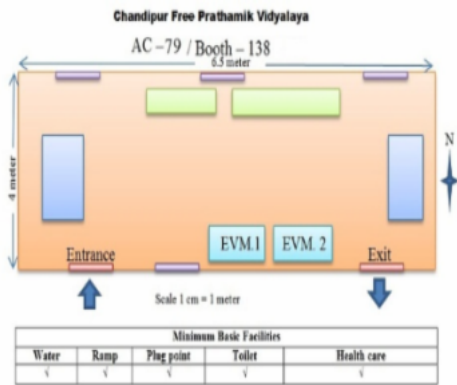

নির্বাচক নিবন্ধন আধিকারিকের স্বাক্ষর

Nazri Naksha

Google Map View

Chandipur Free Prathamik Vidyalaya  
Room No. 2  
AC - 79 / Booth No - 138

Polling Station Building Front View

Polling Station Front View

Cad View