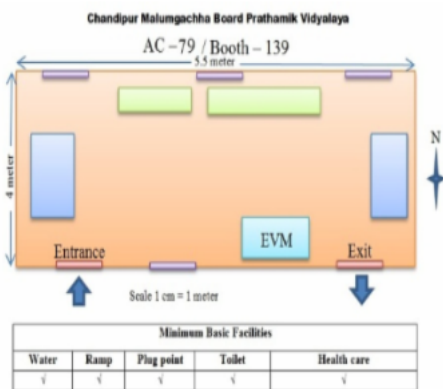

নির্বাচক নিবন্ধন আধিকারিকের স্বাক্ষর

Nazri Naksha

Google Map View

Polling Station Building Front View

Polling Station Front View

Cad View

Key MAP View

1 নাম : আকিবা খাতুন সেখ পিতার নাম: নিবাচতুল্লা সেখ বাড়ির নং : n0009 বয়স : 36 লিঙ্গ : মহিলা	WPL1143056 ফটো উপলব্ধ	2 নাম : রেবেকা সুলতানা পিতার নাম: সলাম সেখ বাড়ির নং : n0075 বয়স : 27 লিঙ্গ : মহিলা	WPL1898782 ফটো উপলব্ধ	3 নাম : মিনারুল সেখ মায়ের নাম: মোহরা বিবি বাড়ির নং : N0009 বয়স : 25 লিঙ্গ : পুরুষ	WPL2298776 ফটো উপলব্ধ
4 নাম : রোসনা খাতুন স্বামীর নাম: রায়হান মন্ডল বাড়ির নং : n0351 বয়স : 26 লিঙ্গ : মহিলা	WPL2298388 ফটো উপলব্ধ	5 নাম : মোঃ আব্দুল তৈয়িত পিতার নাম: মোঃ রেজাউল করিম বাড়ির নং : n0269 বয়স : 44 লিঙ্গ : পুরুষ	WPL2388262 ফটো উপলব্ধ	6 নাম : সাহানারা বিবি স্বামীর নাম: অজয় সেখ বাড়ির নং : n0274 বয়স : 51 লিঙ্গ : মহিলা	FJN1913573 ফটো উপলব্ধ
7 নাম : এসমিনা খাতুন পিতার নাম: মসিরদ্দিন মল্লিক বাড়ির নং : n0086 বয়স : 27 লিঙ্গ : মহিলা	WPL1985092 ফটো উপলব্ধ	8 নাম : মোঃ রেজাউল করিম পিতার নাম: ফকির সেখ বাড়ির নং : n0263 বয়স : 84 লিঙ্গ : পুরুষ	FJN1396977 ফটো উপলব্ধ	9 নাম : নারগিস বেগম স্বামীর নাম: আজরুল সেখ বাড়ির নং : 0009 বয়স : 35 লিঙ্গ : মহিলা	WPL1854439 ফটো উপলব্ধ
10 নাম : সাইমা খাতুন স্বামীর নাম: হাসানুর জামান সেখ বাড়ির নং : n0341 বয়স : 30 লিঙ্গ : মহিলা	WPL1985175 ফটো উপলব্ধ	11 নাম : মমতাজ খাতুন পিতার নাম: নিবাচতুল্লা সেখ বাড়ির নং : n0009 বয়স : 28 লিঙ্গ : মহিলা	WPL1246305 ফটো উপলব্ধ	12 নাম : বারিরা বিবি স্বামীর নাম: মোঃ রেজাউল করিম বাড়ির নং : n0264 বয়স : 81 লিঙ্গ : মহিলা	WPL2389625 ফটো উপলব্ধ
13 নাম : জোবেদা বিবি স্বামীর নাম: ছামিদ সেখ বাড়ির নং : n0204 বয়স : 54 লিঙ্গ : মহিলা	WPL2389575 ফটো উপলব্ধ	14 নাম : নুর জাহান বিবি স্বামীর নাম: আমির আলি সেখ বাড়ির নং : n0280 বয়স : 51 লিঙ্গ : মহিলা	WPL2389401 ফটো উপলব্ধ	15 নাম : আজরুল সেখ পিতার নাম: নিবাচতুল্লা সেখ বাড়ির নং : n0009 বয়স : 38 লিঙ্গ : পুরুষ	WPL1246313 ফটো উপলব্ধ
16 নাম : জাহানারা খাতুন স্বামীর নাম: কাফিল সেখ বাড়ির নং : n0360 বয়স : 33 লিঙ্গ : মহিলা	WPL1641828 ফটো উপলব্ধ	17 নাম : নিমিরুল মন্ডল পিতার নাম: রিয়াছতুল্লা মন্ডল বাড়ির নং : n0009 বয়স : 39 লিঙ্গ : পুরুষ	FJN2557353 ফটো উপলব্ধ	18 নাম : কাজল রেখা বিবি স্বামীর নাম: বাকির সেখ বাড়ির নং : n0255 বয়স : 41 লিঙ্গ : মহিলা	FJN2519098 ফটো উপলব্ধ
19 নাম : চাঁদমহম্মদ সেখ পিতার নাম: নিবাচতুল্লা সেখ বাড়ির নং : n0009 বয়স : 31 লিঙ্গ : পুরুষ	WPL1513779 ফটো উপলব্ধ	20 নাম : রাহিমা খাতুন বিবি স্বামীর নাম: মোঃ আব্দুল মহিত সেখ বাড়ির নং : n0268 বয়স : 51 লিঙ্গ : মহিলা	FJN2160257 ফটো উপলব্ধ	21 নাম : রেহেনা খাতুন স্বামীর নাম: মোঃ মোক্বাস আলী মল্লিক বাড়ির নং : n0152 বয়স : 31 লিঙ্গ : মহিলা	WPL1244219 ফটো উপলব্ধ
22 নাম : খাদিজা খাতুন পিতার নাম: হজরত আলি সেখ বাড়ির নং : n0143 বয়স : 33 লিঙ্গ : মহিলা	WPL1636281 ফটো উপলব্ধ	23 নাম : আসমিনা খাতুন স্বামীর নাম: কেয়ামত সেখ বাড়ির নং : n0031 বয়স : 28 লিঙ্গ : মহিলা	WPL1804491 ফটো উপলব্ধ	24 নাম : লালন সেখ পিতার নাম: নিবাচতুল্লা সেখ বাড়ির নং : এন0009 বয়স : 22 লিঙ্গ : পুরুষ	WPL2486223 ফটো উপলব্ধ
25 নাম : মোস্তফা সেখ পিতার নাম: নিমিরুল সেখ বাড়ির নং : এন0009 বয়স : 22 লিঙ্গ : পুরুষ	WPL2708659 ফটো উপলব্ধ	26 নাম : আমিনা বিবি কাঁঠালে স্বামীর নাম: ফয়জুল্লা কাঁঠালে বাড়ির নং : n0345 বয়স : 37 লিঙ্গ : মহিলা	WPL1402510 ফটো উপলব্ধ	27 নাম : আব্দুর রহমান পিতার নাম: আবুল কাসিম বাড়ির নং : n0001 বয়স : 28 লিঙ্গ : পুরুষ	WPL1804251 ফটো উপলব্ধ
28 নাম : শাহিনুর স্বামীর নাম: আবুল কাসিম বাড়ির নং : n0001 বয়স : 45 লিঙ্গ : মহিলা	WPL1322072 ফটো উপলব্ধ	29 নাম : আবুল কাসিম পিতার নাম: মোহম্মদ ইস্রাফ. বাড়ির নং : n0001 বয়স : 52 লিঙ্গ : পুরুষ	WPL1322064 ফটো উপলব্ধ	30 নাম : সোনালী খাতুন পিতার নাম: ময়নুদ্দিন মন্ডল বাড়ির নং : n0124 বয়স : 25 লিঙ্গ : মহিলা	WPL1898824 ফটো উপলব্ধ