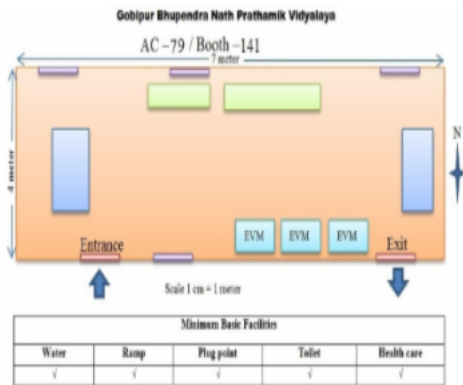

নির্বাচক নিবন্ধন আধিকারিকের স্বাক্ষর

Nazri Naksha

Google Map View

Polling Station Building Front View

Polling Station Front View

Cad View

Key MAP View

1 নাম : সামছুন নাহার বিবি স্বামীর নাম: আরিফুদ্দিন সেখ বাড়ির নং : n0098 বয়স : 35 লিঙ্গ : মহিলা	WPL1991926 ফটো উপলব্ধ	2 নাম : দেলেজন খাতুন পিতার নাম: ছানাউল্লা সেখ বাড়ির নং : n0063 বয়স : 27 লিঙ্গ : মহিলা	WPL1991223 ফটো উপলব্ধ	3 নাম : নাসিরুন্ খাতুন পিতার নাম: মজিউদ্দিন সেখ বাড়ির নং : n0210 বয়স : 37 লিঙ্গ : মহিলা	WPL0708297 ফটো উপলব্ধ
4 নাম : সালমা খাতুন স্বামীর নাম: জোবেদ সেখ বাড়ির নং : n0306 বয়স : 28 লিঙ্গ : মহিলা	WPL1899152 ফটো উপলব্ধ	5 নাম : আইনা বিবি স্বামীর নাম: হাবিব সেখ বাড়ির নং : n0304 বয়স : 28 লিঙ্গ : মহিলা	WPL1854579 ফটো উপলব্ধ	6 নাম : বালিকা খাতুন পিতার নাম: আয়েত আলী সেখ বাড়ির নং : এন০২১০ বয়স : 25 লিঙ্গ : মহিলা	WPL2138154 ফটো উপলব্ধ
7 নাম : নাসিমা খাতুন স্বামীর নাম: আনোয়ার হোসেন বাড়ির নং : n0154 বয়স : 33 লিঙ্গ : মহিলা	WPL1722818 ফটো উপলব্ধ	8 নাম : আনোয়ার হোসেন মায়ের নাম: দুদীলা বিবি মোল্লা বাড়ির নং : n0154 বয়স : 36 লিঙ্গ : পুরুষ	WPL1323104 ফটো উপলব্ধ	9 নাম : ইসরাফিল মন্ডল পিতার নাম: দাউদ মন্ডল বাড়ির নং : n0072 বয়স : 65 লিঙ্গ : পুরুষ	WPL2155448 ফটো উপলব্ধ
10 নাম : মাহাতাফুলেছা বিবি স্বামীর নাম: আনিসুর রহমান বাড়ির নং : n0278 বয়স : 65 লিঙ্গ : মহিলা	WPL2392827 ফটো উপলব্ধ	11 নাম : মোঃগোলাম মোস্তফা পিতার নাম: মোঃদাউদআলি মণ্ডল বাড়ির নং : n0072 বয়স : 73 লিঙ্গ : পুরুষ	WB/11/071/033633 ফটো উপলব্ধ	12 নাম : রোকেয়াবিবি মণ্ডল স্বামীর নাম: মোস্তফা মণ্ডল বাড়ির নং : n0072 বয়স : 66 লিঙ্গ : মহিলা	WB/11/071/033116 ফটো উপলব্ধ
13 নাম : দীপা খাতুন স্বামীর নাম: আকতার হোসেন মন্ডল বাড়ির নং : n0292 বয়স : 34 লিঙ্গ : মহিলা	WPL1256429 ফটো উপলব্ধ	14 নাম : তাহুরা বিবি স্বামীর নাম: সফিকুল ইসলাম বাড়ির নং : n0202 বয়স : 33 লিঙ্গ : মহিলা	WPL1401108 ফটো উপলব্ধ	15 নাম : পাপিয়া খাতুন স্বামীর নাম: নয়মুদ্দিন সেখ বাড়ির নং : n0072 বয়স : 31 লিঙ্গ : মহিলা	WPL1515931 ফটো উপলব্ধ
16 নাম : সাবির হোসেন পিতার নাম: মোস্তফা মন্ডল বাড়ির নং : n0219 বয়স : 32 লিঙ্গ : পুরুষ	WPL1402742 ফটো উপলব্ধ	17 নাম : সাইফুল্লাহর রহমান স্বামীর নাম: মোঃ মোস্তাফিজুর রহমান বাড়ির নং : n0275 বয়স : 35 লিঙ্গ : মহিলা	WPL1402817 ফটো উপলব্ধ	18 নাম : সাহিদ আনোয়ার পিতার নাম: আব্দুল খালেক মোল্লা বাড়ির নং : n0307 বয়স : 27 লিঙ্গ : মহিলা	WPL1899236 ফটো উপলব্ধ
19 নাম : আসরাফুন খাতুন স্বামীর নাম: টিটোন সেখ বাড়ির নং : n0172 বয়স : 30 লিঙ্গ : মহিলা	WPL1805530 ফটো উপলব্ধ	20 নাম : রেহেনা সুলতানা স্বামীর নাম: নজিবুর রহমান বাড়ির নং : n0314 বয়স : 28 লিঙ্গ : মহিলা	WPL1991462 ফটো উপলব্ধ	21 নাম : লতিফুন বিবি স্বামীর নাম: ইসরাফিল মণ্ডল বাড়ির নং : n0072 বয়স : 50 লিঙ্গ : মহিলা	WPL2424372 ফটো উপলব্ধ
22 নাম : সৃজন সেখ পিতার নাম: মফি.র সেখ বাড়ির নং : এন00159 বয়স : 27 লিঙ্গ : পুরুষ	WPL2488401 ফটো উপলব্ধ	23 নাম : জেসমিনা খাতুন স্বামীর নাম: এরশাদ মন্ডল বাড়ির নং : এন0072 বয়স : 24 লিঙ্গ : মহিলা	WPL2440535 ফটো উপলব্ধ	24 নাম : এরশাদ মণ্ডল পিতার নাম: ইশরাফিল মণ্ডল বাড়ির নং : n0072 বয়স : 33 লিঙ্গ : পুরুষ	WPL1323013 ফটো উপলব্ধ
25 নাম : সাবানা খাতুন পিতার নাম: ইসরাফিল মন্ডল বাড়ির নং : এন0072 বয়স : 26 লিঙ্গ : মহিলা	WPL2014736 ফটো উপলব্ধ	26 নাম : মোসারফ সেখ পিতার নাম: আছিরুদ্দিন সেখ বাড়ির নং : এন0172 বয়স : 25 লিঙ্গ : পুরুষ	WPL2489078 ফটো উপলব্ধ	27 নাম : রোজিনা খাতুন বিবি মণ্ডল স্বামীর নাম: খোরসেদ আলি মণ্ডল বাড়ির নং : n0072 বয়স : 31 লিঙ্গ : মহিলা	WPL1515923 ফটো উপলব্ধ
28 নাম : খোরসেদ মণ্ডল পিতার নাম: মোস্তফা মণ্ডল বাড়ির নং : n0072 বয়স : 49 লিঙ্গ : পুরুষ	WB/11/071/033322 ফটো উপলব্ধ	29 নাম : ববিতা (চৌধুরী) রহমান স্বামীর নাম: মুসিউর রহমান বাড়ির নং : n0271 বয়স : 33 লিঙ্গ : মহিলা	WPL1402825 ফটো উপলব্ধ	30 নাম : সাহিনুর খাতুন (মণ্ডল) স্বামীর নাম: আফরোজ আলি মণ্ডল বাড়ির নং : n0075 বয়স : 27 লিঙ্গ : মহিলা	WPL1991082 ফটো উপলব্ধ