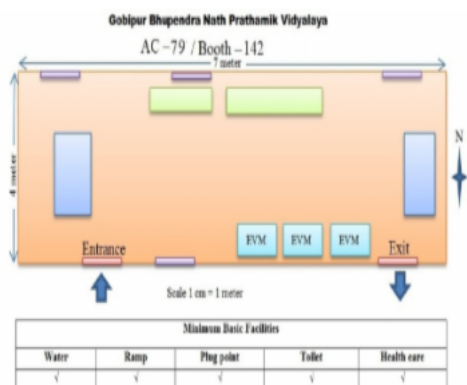

নির্বাচক নিবন্ধন আধিকারিকের স্বাক্ষর

Nazri Naksha

Google Map View

Polling Station Building Front View

Polling Station Front View

Cad View

Key MAP View

1 নাম : মহঃ মওলাদ আলী পিতার নাম: আহেদ আলী বাড়ির নং : n0024 বয়স : 78 লিঙ্গ : পুরুষ	FJN0107094 ফটো উপলব্ধ	2 নাম : রহিম বক্স পিতার নাম: সাহাদত সেখ বাড়ির নং : n0150 বয়স : 50 লিঙ্গ : পুরুষ	WPL1516327 ফটো উপলব্ধ	3 নাম : সাকিয়া খাতুন পিতার নাম: মাহান সেখ বাড়ির নং : n0039 বয়স : 30 লিঙ্গ : মহিলা	WPL1636695 ফটো উপলব্ধ
4 নাম : সাব্বিরা বিবি সেখ স্বামীর নাম: এরসেদ সেখ বাড়ির নং : n0156 বয়স : 27 লিঙ্গ : মহিলা	WPL1971811 ফটো উপলব্ধ	5 নাম : মমতাজ বিবি স্বামীর নাম: আবুবক্কর মণ্ডল বাড়ির নং : n0184 বয়স : 50 লিঙ্গ : মহিলা	WPL2391795 ফটো উপলব্ধ	6 নাম : ফজলুর রহমান পিতার নাম: মোঃ মওলাদ আলী বাড়ির নং : n0024 বয়স : 39 লিঙ্গ : পুরুষ	FJN2163475 ফটো উপলব্ধ
7 নাম : সাহিদুর রহমান পিতার নাম: আবদুল ওহাব বাড়ির নং : n0026 বয়স : 42 লিঙ্গ : পুরুষ	FJN2162626 ফটো উপলব্ধ	8 নাম : লাভলী ইয়াসমীন স্বামীর নাম: আইনুল হক বাড়ির নং : N0024 বয়স : 39 লিঙ্গ : মহিলা	WPL2017606 ফটো উপলব্ধ	9 নাম : আইনুল হক পিতার নাম: আহেদ আলি মন্ডল বাড়ির নং : n0024 বয়স : 48 লিঙ্গ : পুরুষ	WPL2391035 ফটো উপলব্ধ
10 নাম : জামাতন খাতুন বিবি স্বামীর নাম: কোরবান সেখ বাড়ির নং : n0197 বয়স : 40 লিঙ্গ : মহিলা	WPL1516061 ফটো উপলব্ধ	11 নাম : মাফুজা বিবি স্বামীর নাম: মোদাচ্ছের সেখ বাড়ির নং : n0191 বয়স : 40 লিঙ্গ : মহিলা	FJN2646305 ফটো উপলব্ধ	12 নাম : সফিউর রহমান পিতার নাম: মোঃ মওলাদ আলি বাড়ির নং : n0024 বয়স : 37 লিঙ্গ : পুরুষ	FJN2559359 ফটো উপলব্ধ
13 নাম : জালিয়াবিবি সেখ স্বামীর নাম: মোঃ আব্দুল ওহাব বাড়ির নং : n0026 বয়স : 63 লিঙ্গ : মহিলা	WPL2391704 ফটো উপলব্ধ	14 নাম : নাজমা পারভিন স্বামীর নাম: সাহিদুর রহমান বাড়ির নং : n0026 বয়স : 32 লিঙ্গ : মহিলা	TLK1369206 ফটো উপলব্ধ	15 নাম : রশিদা পারভিন স্বামীর নাম: মহিদুল ইসলাম বাড়ির নং : n0024 বয়স : 32 লিঙ্গ : মহিলা	WPL1402957 ফটো উপলব্ধ
16 নাম : ফজিলা বিবি স্বামীর নাম: মোঃ মওলাদ আলি বাড়ির নং : n0024 বয়স : 70 লিঙ্গ : মহিলা	WPL2390169 ফটো উপলব্ধ	17 নাম : মোঃ আব্দুলওহাব পিতার নাম: পথকুড়ো সেখ বাড়ির নং : n0026 বয়স : 69 লিঙ্গ : পুরুষ	WB/11/071/033199 ফটো উপলব্ধ	18 নাম : আদুরী খাতুন বিবি সেখ স্বামীর নাম: সূজন সেখ বাড়ির নং : n0160 বয়স : 35 লিঙ্গ : মহিলা	WPL1247709 ফটো উপলব্ধ
19 নাম : জাকির হোসেন পিতার নাম: মোঃ আব্দুল ওহাব সেখ বাড়ির নং : n0026 বয়স : 36 লিঙ্গ : পুরুষ	WPL0641373 ফটো উপলব্ধ	20 নাম : রফিকুল সেখ পিতার নাম: আব্দুল ওহাব বাড়ির নং : n0026 বয়স : 26 লিঙ্গ : পুরুষ	FJN2646768 ফটো উপলব্ধ	21 নাম : এরসেদ আলি পিতার নাম: মারফত(মারু) সেখ বাড়ির নং : n0156 বয়স : 34 লিঙ্গ : পুরুষ	WPL1323302 ফটো উপলব্ধ
22 নাম : রসিনা বিবি স্বামীর নাম: জুজুর আলি সেখ বাড়ির নং : n0157 বয়স : 45 লিঙ্গ : মহিলা	FJN2376473 ফটো উপলব্ধ	23 নাম : বিউটি খাতুন স্বামীর নাম: জামালউদ্দিন সেখ বাড়ির নং : এন0035 বয়স : 25 লিঙ্গ : মহিলা	WPL2294833 ফটো উপলব্ধ	24 নাম : আমিনা খাতুন স্বামীর নাম: সেলিম সেখ বাড়ির নং : মালুম গাছা বয়স : 31 লিঙ্গ : মহিলা	XUW1572049 ফটো উপলব্ধ
25 নাম : দাকিলা খাতুন বিবি স্বামীর নাম: সফিকুল ইসলাম বাড়ির নং : n0183 বয়স : 40 লিঙ্গ : মহিলা	FJN2162295 ফটো উপলব্ধ	26 নাম : রহিমা বিবি স্বামীর নাম: রহমান সেখ বাড়ির নং : n0169 বয়স : 63 লিঙ্গ : মহিলা	WPL2157451 ফটো উপলব্ধ	27 নাম : টুম্পা বিবি স্বামীর নাম: রাজা আলি সেখ বাড়ির নং : এন0228 বয়স : 28 লিঙ্গ : মহিলা	WPL2017614 ফটো উপলব্ধ
28 নাম : জেসমিন বিবি স্বামীর নাম: বাজলু সেখ বাড়ির নং : n0220 বয়স : 27 লিঙ্গ : মহিলা	WPL1847565 ফটো উপলব্ধ	29 নাম : ছায়েরা বিবি স্বামীর নাম: ছয়রদ্দিন সেখ বাড়ির নং : n0214 বয়স : 43 লিঙ্গ : মহিলা	FJN1915974 ফটো উপলব্ধ	30 নাম : নারগিস বিবি স্বামীর নাম: মোরেসেদ সেখ বাড়ির নং : n0143 বয়স : 43 লিঙ্গ : মহিলা	FJN2646628 ফটো উপলব্ধ