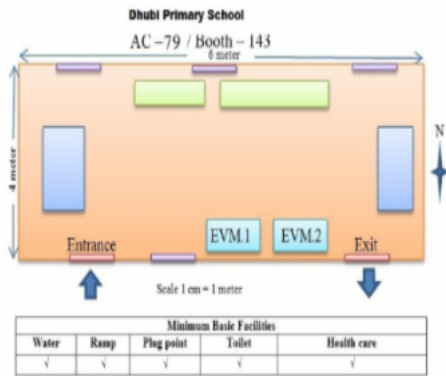

নির্বাচক নিবন্ধন আধিকারিকের স্বাক্ষর

Nazri Naksha

Google Map View

Polling Station Building Front View

Polling Station Front View

Cad View

Key MAP View

1 নাম : রতন কর্মকার পিতার নাম: সুশান্ত কর্মকার বাড়ির নং : n0033 বয়স : 61 লিঙ্গ : পুরুষ	WB/11/071/036577	ফটো উপলব্ধ	2 নাম : রমেন কর্মকার পিতার নাম: রতন কর্মকার বাড়ির নং : n0033 বয়স : 43 লিঙ্গ : পুরুষ	FJN1917350	ফটো উপলব্ধ	3 নাম : কানন কর্মকার স্বামীর নাম: রমেন কর্মকার বাড়ির নং : n0033 বয়স : 36 লিঙ্গ : মহিলা	WPL1323823	ফটো উপলব্ধ
4 নাম : প্রদীপ কর্মকার পিতার নাম: রতন কর্মকার বাড়ির নং : n0033 বয়স : 38 লিঙ্গ : পুরুষ	FJN2646933	ফটো উপলব্ধ	5 নাম : অনুপ কর্মকার পিতার নাম: ইন্দ্রজিত কর্মকার বাড়ির নং : n0052 বয়স : 29 লিঙ্গ : পুরুষ	WPL1723055	ফটো উপলব্ধ	6 নাম : দয়াল কর্মকার পিতার নাম: গোবিন্দ কর্মকার বাড়ির নং : n0025 বয়স : 71 লিঙ্গ : পুরুষ	WB/11/071/036861	ফটো উপলব্ধ
7 নাম : মাধবী কর্মকার স্বামীর নাম: দয়াল কর্মকার বাড়ির নং : n0025 বয়স : 65 লিঙ্গ : মহিলা	WB/11/071/036809	ফটো উপলব্ধ	8 নাম : বিশ্বজিৎ কর্মকার পিতার নাম: দয়াল কর্মকার বাড়ির নং : n0025 বয়স : 38 লিঙ্গ : পুরুষ	FJN2646941	ফটো উপলব্ধ	9 নাম : রবীন কর্মকার পিতার নাম: গোবিন্দ কর্মকার বাড়ির নং : n0025 বয়স : 63 লিঙ্গ : পুরুষ	WB/11/071/036802	ফটো উপলব্ধ
10 নাম : সোমনাথ কর্মকার পিতার নাম: রবীন কর্মকার বাড়ির নং : n0025 বয়স : 31 লিঙ্গ : পুরুষ	WPL1516897	ফটো উপলব্ধ	11 নাম : জয়বতী কর্মকার স্বামীর নাম: সুশান্ত কর্মকার বাড়ির নং : n0051 বয়স : 79 লিঙ্গ : মহিলা	WB/11/071/036232	ফটো উপলব্ধ	12 নাম : দশরথ দে পিতার নাম: সুবল দে বাড়ির নং : n0051 বয়স : 52 লিঙ্গ : পুরুষ	WB/11/071/036003	ফটো উপলব্ধ
13 নাম : কুণ্ডলা কর্মকার স্বামীর নাম: রতন কর্মকার বাড়ির নং : n0033 বয়স : 57 লিঙ্গ : মহিলা	WB/11/071/036057	ফটো উপলব্ধ	14 নাম : সাধনা কর্মকার স্বামীর নাম: প্রদীপ কর্মকার বাড়ির নং : n0033 বয়স : 30 লিঙ্গ : মহিলা	WPL1847599	ফটো উপলব্ধ	15 নাম : দেবশীষ কর্মকার পিতার নাম: দয়াল কর্মকার বাড়ির নং : n0025 বয়স : 41 লিঙ্গ : পুরুষ	FJN2129336	ফটো উপলব্ধ
16 নাম : পার্বতী কর্মকার স্বামীর নাম: ইন্দ্রজিৎ কর্মকার বাড়ির নং : n0052 বয়স : 53 লিঙ্গ : মহিলা	WB/11/071/036023	ফটো উপলব্ধ	17 নাম : ইন্দ্রজিৎ কর্মকার পিতার নাম: সুশান্ত কর্মকার বাড়ির নং : n0052 বয়স : 56 লিঙ্গ : পুরুষ	WB/11/071/036022	ফটো উপলব্ধ	18 নাম : পিঙ্কি কর্মকার স্বামীর নাম: অনুপ কর্মকার বাড়ির নং : এন0052 বয়স : 24 লিঙ্গ : মহিলা	WPL2539153	ফটো উপলব্ধ
19 নাম : দিপাণীতা দে পিতার নাম: দশরথ দে বাড়ির নং : এন0051 বয়স : 22 লিঙ্গ : মহিলা	WPL2562502	ফটো উপলব্ধ	20 নাম : প্রিয়া দে পিতার নাম: দশরথ দে বাড়ির নং : নং051 বয়স : 26 লিঙ্গ : মহিলা	WPL2291003	ফটো উপলব্ধ	21 নাম : নিবেদিতা দে পিতার নাম: দশরথ দে বাড়ির নং : এন0051 বয়স : 24 লিঙ্গ : মহিলা	WPL2442648	ফটো উপলব্ধ
22 নাম : সঞ্জিৎ কাপাসিয়া পিতার নাম: সুশীল কাপাসিয়া বাড়ির নং : n0172 বয়স : 28 লিঙ্গ : পুরুষ	WPL1805928	ফটো উপলব্ধ	23 নাম : দীপঙ্কর কাপাসিয়া পিতার নাম: সুকুমার কাপাসিয়া বাড়ির নং : n0001 বয়স : 34 লিঙ্গ : পুরুষ	WPL1248343	ফটো উপলব্ধ	24 নাম : জ্যোৎস্না কাপাসিয়া স্বামীর নাম: উদ্ধব কাপাসিয়া বাড়ির নং : n0002 বয়স : 51 লিঙ্গ : মহিলা	WB/11/071/036647	ফটো উপলব্ধ
25 নাম : সুকুমার কাপাসিয়া পিতার নাম: যতীন কাপাসিয়া বাড়ির নং : n0001 বয়স : 66 লিঙ্গ : পুরুষ	WB/11/071/036818	ফটো উপলব্ধ	26 নাম : অর্পিতা কাপাশিয়া পিতার নাম: উদ্ধব কাপাশিয়া বাড়ির নং : এন0002 বয়স : 25 লিঙ্গ : মহিলা	WPL2292720	ফটো উপলব্ধ	27 নাম : উদ্ধব কাপাসিয়া পিতার নাম: যতীন কাপাসিয়া বাড়ির নং : n0002 বয়স : 57 লিঙ্গ : পুরুষ	WB/11/071/036688	ফটো উপলব্ধ
28 নাম : পূর্ণিমা কাপাসিয়া স্বামীর নাম: সুকুমার কাপাসিয়া বাড়ির নং : n0001 বয়স : 58 লিঙ্গ : মহিলা	WB/11/071/036646	ফটো উপলব্ধ	29 নাম : উৎপল কাপাশিয়া পিতার নাম: উদ্ধব কাপাশিয়া বাড়ির নং : এন0002 বয়স : 23 লিঙ্গ : পুরুষ	WPL2622439	ফটো উপলব্ধ	30 নাম : সনাতন ঘোষ পিতার নাম: ধনপতি ঘোষ বাড়ির নং : n0008 বয়স : 65 লিঙ্গ : পুরুষ	WPL2158962	ফটো উপলব্ধ