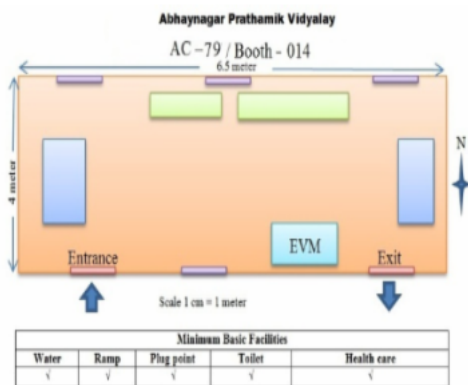

নির্বাচক নিবন্ধন আধিকারিকের স্বাক্ষর

Nazri Naksha

Google Map View

Polling Station Building Front View

Polling Station Front View

Cad View

Key MAP View

বিধানসভা নির্বাচনক্ষেত্রের নং, নাম : 79-পলাশীপাড়া  
ভাগ নং, নাম : 1-অভয়নগর উত্তরপাড়া,