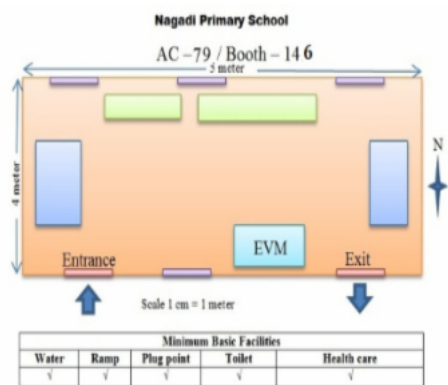

নির্বাচক নিবন্ধন আধিকারিকের স্বাক্ষর

Nazri Naksha

Google Map View

Polling Station Building Front View

79/146 Dhubi Primary School

Polling Station Front View

79/146 Dhubi Primary School

Cad View