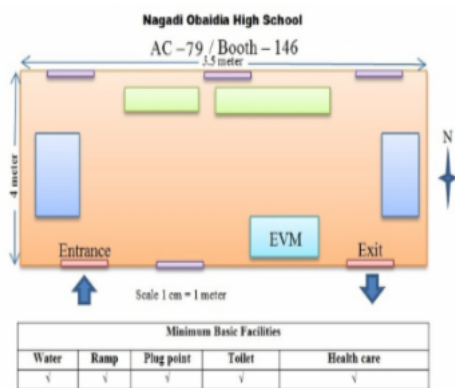

নির্বাচক নিবন্ধন আধিকারিকের স্বাক্ষর

Nazri Naksha

Google Map View

Polling Station Building Front View

Polling Station Front View

Cad View

Key MAP View

1 নাম : সাহানারা বিবি স্বামীর নাম: মোঃ সাদ্দাম সেখ বাড়ির নং : n0018 বয়স : 27 লিঙ্গ : মহিলা	WPL1991694 ফটো উপলব্ধ	2 নাম : ফলি বিবি স্বামীর নাম: মোঃ সাদ্দাম সেখ বাড়ির নং : n0020 বয়স : 33 লিঙ্গ : মহিলা	WPL1638311 ফটো উপলব্ধ	3 নাম : আক্বাস মন্ডল পিতার নাম: এবাদত মন্ডল বাড়ির নং : n0026 বয়স : 54 লিঙ্গ : পুরুষ	WB/11/071/291741 ফটো উপলব্ধ
4 নাম : সুকিলা বিবি স্বামীর নাম: আলিম সেখ বাড়ির নং : n0026 বয়স : 33 লিঙ্গ : মহিলা	WPL1518083 ফটো উপলব্ধ	5 নাম : হাফিজ আলি মন্ডল পিতার নাম: এবাদত মন্ডল বাড়ির নং : n0026 বয়স : 45 লিঙ্গ : পুরুষ	WPL2175206 ফটো উপলব্ধ	6 নাম : বজলুর রহমান মন্ডল পিতার নাম: আব্দুল বাসির মন্ডল বাড়ির নং : n0026 বয়স : 44 লিঙ্গ : পুরুষ	FJN2426674 ফটো উপলব্ধ
7 নাম : লোকমান মন্ডল পিতার নাম: আক্বাস মন্ডল বাড়ির নং : n0026 বয়স : 27 লিঙ্গ : পুরুষ	WPL1924133 ফটো উপলব্ধ	8 নাম : রেহেনা খাতুন মণ্ডল স্বামীর নাম: মোঃ হাসিবুর রহমান মণ্ডল বাড়ির নং : n0026 বয়স : 30 লিঙ্গ : মহিলা	WPL1847805 ফটো উপলব্ধ	9 নাম : জিল্লুর রহমান মন্ডল পিতার নাম: আব্দুল বাসির মন্ডল বাড়ির নং : n0026 বয়স : 38 লিঙ্গ : পুরুষ	FJN2426682 ফটো উপলব্ধ
10 নাম : আবুল কালাম আজাদ মল্লিক পিতার নাম: সুরাত আলি মল্লিক বাড়ির নং : n0026 বয়স : 60 লিঙ্গ : পুরুষ	WPL0654616 ফটো উপলব্ধ	11 নাম : আব্দুল হামিদ মল্লিক পিতার নাম: আবুল কালাম আজাদ মল্লিক বাড়ির নং : n0026 বয়স : 39 লিঙ্গ : পুরুষ	WPL1249242 ফটো উপলব্ধ	12 নাম : টনিফা বিবি মন্ডল স্বামীর নাম: জিল্লুর রহমান মন্ডল বাড়ির নং : n0026 বয়স : 39 লিঙ্গ : মহিলা	FJN2597987 ফটো উপলব্ধ
13 নাম : মো আক্তার মল্লিক পিতার নাম: মো আজাদ মল্লিক বাড়ির নং : n0026 বয়স : 32 লিঙ্গ : পুরুষ	WPL1403880 ফটো উপলব্ধ	14 নাম : টারিফুন বিবি স্বামীর নাম: আব্দুল কাশেম মন্ডল বাড়ির নং : n0026 বয়স : 61 লিঙ্গ : মহিলা	WPL2171213 ফটো উপলব্ধ	15 নাম : সমুহহারু বিবি স্বামীর নাম: বজলুর রহমান মন্ডল বাড়ির নং : n0026 বয়স : 39 লিঙ্গ : মহিলা	WPL1517945 ফটো উপলব্ধ
16 নাম : আহেলা বিবি স্বামীর নাম: আক্বাস মন্ডল বাড়ির নং : n0026 বয়স : 49 লিঙ্গ : মহিলা	FJN2268936 ফটো উপলব্ধ	17 নাম : মিলন মণ্ডল পিতার নাম: আক্বাস মণ্ডল বাড়ির নং : n0026 বয়স : 29 লিঙ্গ : পুরুষ	WPL1723808 ফটো উপলব্ধ	18 নাম : সহেল রানা মন্ডল পিতার নাম: হাফিজ মন্ডল বাড়ির নং : n0026 বয়স : 25 লিঙ্গ : পুরুষ	WPL2267789 ফটো উপলব্ধ
19 নাম : নেছারুন বিবি মল্লিক স্বামীর নাম: আবুল কালাম আজাদ মল্লিক বাড়ির নং : n0026 বয়স : 54 লিঙ্গ : মহিলা	WPL0654624 ফটো উপলব্ধ	20 নাম : আব্দুল বাসির মন্ডল পিতার নাম: এবাদত মন্ডল বাড়ির নং : n0026 বয়স : 73 লিঙ্গ : পুরুষ	WB/11/071/291339 ফটো উপলব্ধ	21 নাম : মোঃ আবুল কাশেম মন্ডল পিতার নাম: এবাদত মন্ডল বাড়ির নং : n0026 বয়স : 75 লিঙ্গ : পুরুষ	WPL2171072 ফটো উপলব্ধ
22 নাম : ফুলকলি খাতুন পিতার নাম: আব্দুল হামিম মল্লিক বাড়ির নং : n0026 বয়স : 26 লিঙ্গ : মহিলা	WPL1974427 ফটো উপলব্ধ	23 নাম : খোদেজা মন্ডল পিতার নাম: আব্দুল বাসির মন্ডল বাড়ির নং : n0026 বয়স : 68 লিঙ্গ : মহিলা	FJN2024305 ফটো উপলব্ধ	24 নাম : মোঃ সাহারুল ইসলাম মন্ডল পিতার নাম: মোঃ আবুল কাশেম মন্ডল বাড়ির নং : n0026 বয়স : 38 লিঙ্গ : পুরুষ	FJN2597979 ফটো উপলব্ধ
25 নাম : মোঃ আনারুল হক মন্ডল পিতার নাম: মোঃ আবুল কাশেম মন্ডল বাড়ির নং : n0026 বয়স : 38 লিঙ্গ : পুরুষ	FJN2426690 ফটো উপলব্ধ	26 নাম : সালমা বিবি স্বামীর নাম: হাফিজ আলি মন্ডল বাড়ির নং : n0026 বয়স : 41 লিঙ্গ : মহিলা	WPL1518091 ফটো উপলব্ধ	27 নাম : মো হাসিবুর রহমান মণ্ডল পিতার নাম: মো আব্দুল বাসির মণ্ডল বাড়ির নং : n0026 বয়স : 37 লিঙ্গ : পুরুষ	WPL0654632 ফটো উপলব্ধ
28 নাম : সানারুল মন্ডল পিতার নাম: হাফিজ মন্ডল বাড়ির নং : এন0026 বয়স : 24 লিঙ্গ : পুরুষ	WPL2442978 ফটো উপলব্ধ	29 নাম : গোলাপ জান খাতুন স্বামীর নাম: মোঃ আনারুল হক মন্ডল বাড়ির নং : এন0026 বয়স : 23 লিঙ্গ : মহিলা	WPL2706315 ফটো উপলব্ধ	30 নাম : মারুফা খাতুন পিতার নাম: জিল্লুর রহমান মন্ডল বাড়ির নং : এন0026 বয়স : 21 লিঙ্গ : মহিলা	WPL2693604 ফটো উপলব্ধ