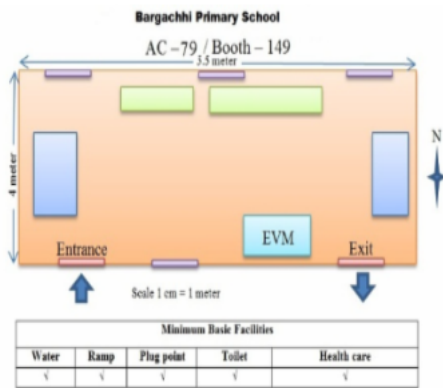

নির্বাচক নিবন্ধন আধিকারিকের স্বাক্ষর

Nazri Naksha

Google Map View

Polling Station Building Front View

Polling Station Front View

Cad View

Key MAP View

1 নাম : তাহমিনা সেখ স্বামীর নাম: মোদাচ্চের সেখ বাড়ির নং : N0094 বয়স : 28 লিঙ্গ : মহিলা	WPL1855030 ফটো উপলব্ধ	2 নাম : মোঃ কাফফার আলি সেখ পিতার নাম: আলকম সেখ বাড়ির নং : n0127 বয়স : 44 লিঙ্গ : পুরুষ	FJN1417674 ফটো উপলব্ধ	3 নাম : ভোলা সেখ পিতার নাম: পেলে সেখ বাড়ির নং : n0148 বয়স : 26 লিঙ্গ : পুরুষ	WPL1854991 ফটো উপলব্ধ
4 নাম : রজিয়া খাতুন স্বামীর নাম: ভোলা সেখ বাড়ির নং : এন0148 বয়স : 27 লিঙ্গ : মহিলা	WPL2063832 ফটো উপলব্ধ	5 নাম : কাইফুন খাতুন পিতার নাম: সাহাবুদ্দীন সেখ বাড়ির নং : n0159 বয়স : 29 লিঙ্গ : মহিলা	WPL1855105 ফটো উপলব্ধ	6 নাম : শান্তনা খাতুন স্বামীর নাম: কাওছার আলি সেখ বাড়ির নং : N006 বয়স : 27 লিঙ্গ : মহিলা	WPL2270585 ফটো উপলব্ধ
7 নাম : সেলিম সেখ পিতার নাম: হায়দার আলি সেখ বাড়ির নং : n0088 বয়স : 28 লিঙ্গ : পুরুষ	WPL1809292 ফটো উপলব্ধ	8 নাম : রোকসোনা খাতুন স্বামীর নাম: মানিসুর সেখ বাড়ির নং : এন0054 বয়স : 27 লিঙ্গ : মহিলা	WPL2018000 ফটো উপলব্ধ	9 নাম : সাহানারা সেখ স্বামীর নাম: হায়দার আলি শেখ বাড়ির নং : n0088 বয়স : 47 লিঙ্গ : মহিলা	FJN2270460 ফটো উপলব্ধ
10 নাম : জুলহক সেখ পিতার নাম: নবীজদ্দিন সেখ বাড়ির নং : n0115 বয়স : 51 লিঙ্গ : পুরুষ	WPL2296887 ফটো উপলব্ধ	11 নাম : মূলক চাঁদ সেখ পিতার নাম: সরকত সেখ বাড়ির নং : n0020 বয়স : 38 লিঙ্গ : পুরুষ	WPL1145192 ফটো উপলব্ধ	12 নাম : সারকিয়া বিবি স্বামীর নাম: আলাউদ্দিন সেখ বাড়ির নং : n0115 বয়স : 69 লিঙ্গ : মহিলা	WPL2295160 ফটো উপলব্ধ
13 নাম : মানিসুর সেখ মায়ের নাম: ছাবেরা সেখ বাড়ির নং : n0054 বয়স : 35 লিঙ্গ : পুরুষ	WPL1326073 ফটো উপলব্ধ	14 নাম : তাবিকুল বিবি সেখ স্বামীর নাম: রাফিকুল ইসলাম সেখ বাড়ির নং : n0054 বয়স : 35 লিঙ্গ : মহিলা	WPL1145218 ফটো উপলব্ধ	15 নাম : হায়দার আলি সেখ পিতার নাম: ছবদুল্লা সেখ বাড়ির নং : n0088 বয়স : 41 লিঙ্গ : পুরুষ	FJN2271344 ফটো উপলব্ধ
16 নাম : খোসনাহার বিবি স্বামীর নাম: আহমাদ আলি সেখ বাড়ির নং : n0020 বয়স : 30 লিঙ্গ : মহিলা	WPL1975341 ফটো উপলব্ধ	17 নাম : তানজিলা বিবি স্বামীর নাম: ছবদুল সেখ বাড়ির নং : n0131 বয়স : 37 লিঙ্গ : মহিলা	WPL1145531 ফটো উপলব্ধ	18 নাম : ছাবেরা বিবি স্বামীর নাম: আনছার সেখ বাড়ির নং : n0054 বয়স : 68 লিঙ্গ : মহিলা	WPL2183424 ফটো উপলব্ধ
19 নাম : জামসেদ সেখ পিতার নাম: আলাউদ্দিন সেখ বাড়ির নং : n0115 বয়স : 38 লিঙ্গ : পুরুষ	FJN2598860 ফটো উপলব্ধ	20 নাম : তানজিলা বিবি সেখ স্বামীর নাম: জামসেদ সেখ বাড়ির নং : n0115 বয়স : 35 লিঙ্গ : মহিলা	WPL1326180 ফটো উপলব্ধ	21 নাম : হানিজুল সেখ পিতার নাম: আলাউদ্দিন সেখ বাড়ির নং : n0115 বয়স : 36 লিঙ্গ : পুরুষ	WPL1145333 ফটো উপলব্ধ
22 নাম : দোলেন সেখ স্বামীর নাম: জালালউদ্দিন সেখ বাড়ির নং : n0115 বয়স : 58 লিঙ্গ : মহিলা	WB/11/071/297746 ফটো উপলব্ধ	23 নাম : রজব আলী সেখ পিতার নাম: জালালউদ্দিন সেখ বাড়ির নং : n0115 বয়স : 31 লিঙ্গ : পুরুষ	WPL1724368 ফটো উপলব্ধ	24 নাম : আহমাদ আলী সেখ পিতার নাম: সরকত সেখ বাড়ির নং : n0020 বয়স : 38 লিঙ্গ : পুরুষ	FJN2680635 ফটো উপলব্ধ
25 নাম : হাবিলোম বিবি সেখ স্বামীর নাম: বাবরালী সেখ বাড়ির নং : n0020 বয়স : 46 লিঙ্গ : মহিলা	FJN2680403 ফটো উপলব্ধ	26 নাম : কাবিল সেখ পিতার নাম: জারফত সেখ বাড়ির নং : n0020 বয়স : 50 লিঙ্গ : পুরুষ	WPL2684363 ফটো উপলব্ধ	27 নাম : বাহিরন সেখ স্বামীর নাম: জারফত সেখ বাড়ির নং : n0020 বয়স : 70 লিঙ্গ : মহিলা	FJN1417880 ফটো উপলব্ধ
28 নাম : জারফত সেখ পিতার নাম: একছেদ সেখ বাড়ির নং : n0020 বয়স : 76 লিঙ্গ : পুরুষ	FJN2026565 ফটো উপলব্ধ	29 নাম : সবুর আলী সেখ পিতার নাম: সরকত সেখ বাড়ির নং : n0020 বয়স : 38 লিঙ্গ : পুরুষ	WPL1145184 ফটো উপলব্ধ	30 নাম : বাবরালী সেখ পিতার নাম: সরকত সেখ বাড়ির নং : n0020 বয়স : 53 লিঙ্গ : পুরুষ	WB/11/071/297569 ফটো উপলব্ধ