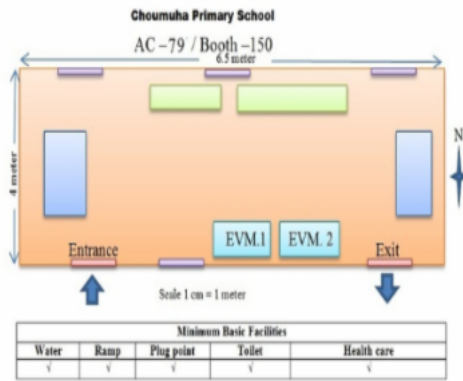

নির্বাচক নিবন্ধন আধিকারিকের স্বাক্ষর

Nazri Naksha

Google Map View

Polling Station Building Front View

Polling Station Front View

Cad View

Key MAP View

1 নাম : সাহীনা খাতুন স্বামীর নাম : সাহাবুল সেখ বাড়ির নং : 0000 বয়স : 29 লিঙ্গ : মহিলা	WPL2272391 ফটো উপলব্ধ	2 নাম : ফতেমা খাতুন স্বামীর নাম : সাহাবুল সেখ বাড়ির নং : 0000 বয়স : 26 লিঙ্গ : মহিলা	WPL2272425 ফটো উপলব্ধ	3 নাম : মরিয়ম খাতুন বিবি স্বামীর নাম : আমজাদ সেখ বাড়ির নং : n0128 বয়স : 23 লিঙ্গ : মহিলা	WPL1726116 ফটো উপলব্ধ
4 নাম : মানসুরা খাতুন পিতার নাম : মজিবুর মন্ডল বাড়ির নং : n0115 বয়স : 30 লিঙ্গ : মহিলা	WPL1855147 ফটো উপলব্ধ	5 নাম : বাকিলা খাতুন স্বামীর নাম : আনোয়ার সেখ বাড়ির নং : 0000 বয়স : 24 লিঙ্গ : মহিলা	WPL2272441 ফটো উপলব্ধ	6 নাম : মোঃ আসিফ হোসেন মন্ডল পিতার নাম : মোঃ আলতাফ হোসেন মন্ডল বাড়ির নং : এন0061 বয়স : 23 লিঙ্গ : পুরুষ	WPL2608057 ফটো উপলব্ধ
7 নাম : আফরিন আখতারি পিতার নাম : মহঃ আলতাফ হোসেন বাড়ির নং : গোয়ালচাঁদপুর বয়স : 26 লিঙ্গ : মহিলা	WPL2118958 ফটো উপলব্ধ	8 নাম : উপিয়া সেখ স্বামীর নাম : মানতা সেখ বাড়ির নং : n0019 বয়স : 70 লিঙ্গ : মহিলা	WB/11/071/297719 ফটো উপলব্ধ	9 নাম : সত্যচরন কর্মকার পিতার নাম : নিরঞ্জন কর্মকার বাড়ির নং : n0019 বয়স : 81 লিঙ্গ : পুরুষ	WB/11/071/297029 ফটো উপলব্ধ
10 নাম : ছবিলা খাতুন পিতার নাম : সাহিদ সেখ বাড়ির নং : n0120 বয়স : 28 লিঙ্গ : মহিলা	WPL1902964 ফটো উপলব্ধ	11 নাম : সুরাইয়া খাতুন পিতার নাম : মহবুব রহমান বাড়ির নং : এন0000 বয়স : 26 লিঙ্গ : মহিলা	WPL2019149 ফটো উপলব্ধ	12 নাম : নূরনহার খাতুন পিতার নাম : আজিজুর মন্ডল বাড়ির নং : N0000 বয়স : 24 লিঙ্গ : মহিলা	WPL2272128 ফটো উপলব্ধ
13 নাম : নারগিস খাতুন পিতার নাম : আব্দুলগনি সেখ বাড়ির নং : n0040 বয়স : 28 লিঙ্গ : মহিলা	WPL1809425 ফটো উপলব্ধ	14 নাম : সাহেবা খাতুন স্বামীর নাম : মজিবুর রহমান মন্ডল বাড়ির নং : n0113 বয়স : 29 লিঙ্গ : মহিলা	WPL1855121 ফটো উপলব্ধ	15 নাম : হাবিবা খাতুন পিতার নাম : আতাউর রহমান মণ্ডল বাড়ির নং : n0121 বয়স : 28 লিঙ্গ : মহিলা	WPL1902980 ফটো উপলব্ধ
16 নাম : সারিনা ইয়াসমিন খাতুন স্বামীর নাম : মোহাম্মদ আবু সাঈদ মন্ডল বাড়ির নং : n0124 বয়স : 29 লিঙ্গ : মহিলা	WPL1903020 ফটো উপলব্ধ	17 নাম : সাজিদা খাতুন স্বামীর নাম : আশারুল হক মন্ডল বাড়ির নং : এন0374 বয়স : 28 লিঙ্গ : মহিলা	WPL2272730 ফটো উপলব্ধ	18 নাম : পাপিয়া খাতুন স্বামীর নাম : মোঃ সাহাউর রহমান মোল্লা বাড়ির নং : n0107 বয়স : 35 লিঙ্গ : মহিলা	WPL1246073 ফটো উপলব্ধ
19 নাম : নয়ন দফাদার পিতার নাম : জয়নাল দফাদার বাড়ির নং : n0046 বয়স : 28 লিঙ্গ : পুরুষ	WPL1809490 ফটো উপলব্ধ	20 নাম : ইব্রাহিম দফাদার পিতার নাম : আলিম দফাদার বাড়ির নং : n0046 বয়স : 28 লিঙ্গ : পুরুষ	WPL1809573 ফটো উপলব্ধ	21 নাম : আলিমদ্দিন দফাদার পিতার নাম : আলাউদ্দিন দফাদার বাড়ির নং : n0046 বয়স : 72 লিঙ্গ : পুরুষ	FJN2270684 ফটো উপলব্ধ
22 নাম : আকিবা খাতুন স্বামীর নাম : মোঃ আলতাফ দফাদার বাড়ির নং : এন0046 বয়স : 23 লিঙ্গ : মহিলা	WPL2436624 ফটো উপলব্ধ	23 নাম : আমির হামজা দফাদার পিতার নাম : জয়নাল দফাদার বাড়ির নং : এন0046 বয়স : 22 লিঙ্গ : পুরুষ	WPL2497204 ফটো উপলব্ধ	24 নাম : মহিলা বিবি দফাদার স্বামীর নাম : জয়নাল দফাদার বাড়ির নং : n0046 বয়স : 30 লিঙ্গ : মহিলা	WPL1639707 ফটো উপলব্ধ
25 নাম : নারগিস বিবি দফাদার স্বামীর নাম : আলিমদ্দিন বাড়ির নং : n0046 বয়স : 39 লিঙ্গ : মহিলা	FJN2427722 ফটো উপলব্ধ	26 নাম : সোনা বিবি দফাদার স্বামীর নাম : খোকন দফাদার বাড়ির নং : n0046 বয়স : 38 লিঙ্গ : মহিলা	FJN2680817 ফটো উপলব্ধ	27 নাম : খোকন দফাদার পিতার নাম : আলাউদ্দিন বাড়ির নং : n0046 বয়স : 44 লিঙ্গ : পুরুষ	FJN2427714 ফটো উপলব্ধ
28 নাম : আসরাফ দফাদার পিতার নাম : জয়নাল দফাদার বাড়ির নং : n0046 বয়স : 29 লিঙ্গ : পুরুষ	WPL1975606 ফটো উপলব্ধ	29 নাম : শাহনাজ পর্বিন পিতার নাম : রফিক শেখ বাড়ির নং : N0000 বয়স : 25 লিঙ্গ : মহিলা	WPL2271831 ফটো উপলব্ধ	30 নাম : আসিমা বিবি মন্ডল স্বামীর নাম : আজিত মন্ডল বাড়ির নং : n0055 বয়স : 41 লিঙ্গ : মহিলা	FJN2270692 ফটো উপলব্ধ