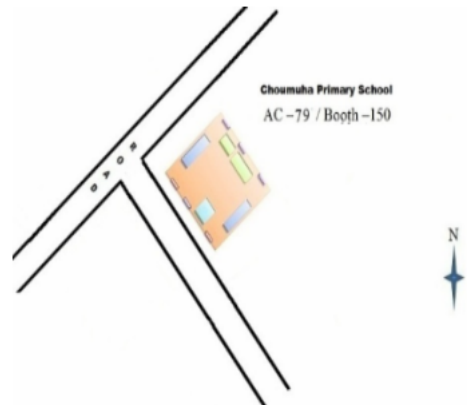

নির্বাচক নিবন্ধন আধিকারিকের স্বাক্ষর

Nazri Naksha

Google Map View

Polling Station Building Front View

Polling Station Front View

Cad View

Key MAP View

1 নাম : সাহীনা খাতুন স্বামীর নাম : সাহাবুল সেখ বাড়ির নং : 0000 বয়স : 29 লিঙ্গ : মহিলা	WPL2272391 ফটো উপলব্ধ	2 নাম : ফতেমা খাতুন স্বামীর নাম : সাহাবুল সেখ বাড়ির নং : 0000 বয়স : 26 লিঙ্গ : মহিলা	WPL2272425 ফটো উপলব্ধ	3 নাম : মরিয়ম খাতুন বিবি স্বামীর নাম : আমজাদ সেখ বাড়ির নং : n0128 বয়স : 23 লিঙ্গ : মহিলা	WPL1726116 ফটো উপলব্ধ
4 নাম : মানসুরা খাতুন পিতার নাম : মজিবুর মন্ডল বাড়ির নং : n0115 বয়স : 30 লিঙ্গ : মহিলা	WPL1855147 ফটো উপলব্ধ	5 নাম : বাকিলা খাতুন স্বামীর নাম : আনোয়ার সেখ বাড়ির নং : 0000 বয়স : 24 লিঙ্গ : মহিলা	WPL2272441 ফটো উপলব্ধ	6 নাম : মোঃ আসিফ হোসেন মন্ডল পিতার নাম : মোঃ আলতাফ হোসেন মন্ডল বাড়ির নং : এন0061 বয়স : 23 লিঙ্গ : পুরুষ	WPL2608057 ফটো উপলব্ধ
7 নাম : আফরিন আখতারি পিতার নাম : মহঃ আলতাফ হোসেন বাড়ির নং : গোয়ালচাঁদপুর বয়স : 26 লিঙ্গ : মহিলা	WPL2118958 ফটো উপলব্ধ	8 নাম : উপিয়া সেখ স্বামীর নাম : মানতা সেখ বাড়ির নং : n0019 বয়স : 70 লিঙ্গ : মহিলা	WB/11/071/297719 ফটো উপলব্ধ	9 নাম : সত্যচরন কর্মকার পিতার নাম : নিরঞ্জন কর্মকার বাড়ির নং : n0019 বয়স : 81 লিঙ্গ : পুরুষ	WB/11/071/297029 ফটো উপলব্ধ
10 নাম : ছবিলা খাতুন পিতার নাম : সাহিদ সেখ বাড়ির নং : n0120 বয়স : 28 লিঙ্গ : মহিলা	WPL1902964 ফটো উপলব্ধ	11 নাম : সুরাইয়া খাতুন পিতার নাম : মহবুব রহমান বাড়ির নং : এন0000 বয়স : 26 লিঙ্গ : মহিলা	WPL2019149 ফটো উপলব্ধ	12 নাম : নূরনহার খাতুন পিতার নাম : আজিজুর মন্ডল বাড়ির নং : N0000 বয়স : 24 লিঙ্গ : মহিলা	WPL2272128 ফটো উপলব্ধ
13 নাম : নারগিস খাতুন পিতার নাম : আব্দুলগনি সেখ বাড়ির নং : n0040 বয়স : 28 লিঙ্গ : মহিলা	WPL1809425 ফটো উপলব্ধ	14 নাম : সাহেবা খাতুন স্বামীর নাম : মজিবুর রহমান মন্ডল বাড়ির নং : n0113 বয়স : 29 লিঙ্গ : মহিলা	WPL1855121 ফটো উপলব্ধ	15 নাম : হাবিবা খাতুন পিতার নাম : আতাউর রহমান মণ্ডল বাড়ির নং : n0121 বয়স : 28 লিঙ্গ : মহিলা	WPL1902980 ফটো উপলব্ধ
16 নাম : সারিনা ইয়াসমিন খাতুন স্বামীর নাম : মোহাম্মদ আবু সাঈদ মন্ডল বাড়ির নং : n0124 বয়স : 29 লিঙ্গ : মহিলা	WPL1903020 ফটো উপলব্ধ	17 নাম : সাজিদা খাতুন স্বামীর নাম : আশারুল হক মন্ডল বাড়ির নং : এন0374 বয়স : 28 লিঙ্গ : মহিলা	WPL2272730 ফটো উপলব্ধ	18 নাম : পাপিয়া খাতুন স্বামীর নাম : মোঃ সাহাউর রহমান মোল্লা বাড়ির নং : n0107 বয়স : 35 লিঙ্গ : মহিলা	WPL1246073 ফটো উপলব্ধ
19 নাম : নয়ন দফাদার পিতার নাম : জয়নাল দফাদার বাড়ির নং : n0046 বয়স : 28 লিঙ্গ : পুরুষ	WPL1809490 ফটো উপলব্ধ	20 নাম : ইব্রাহিম দফাদার পিতার নাম : আলিম দফাদার বাড়ির নং : n0046 বয়স : 28 লিঙ্গ : পুরুষ	WPL1809573 ফটো উপলব্ধ	21 নাম : আলিমদ্দিন দফাদার পিতার নাম : আলাউদ্দিন দফাদার বাড়ির নং : n0046 বয়স : 72 লিঙ্গ : পুরুষ	FJN2270684 ফটো উপলব্ধ
22 নাম : আকিবা খাতুন স্বামীর নাম : মোঃ আলতাফ দফাদার বাড়ির নং : এন0046 বয়স : 23 লিঙ্গ : মহিলা	WPL2436624 ফটো উপলব্ধ	23 নাম : আমির হামজা দফাদার পিতার নাম : জয়নাল দফাদার বাড়ির নং : এন0046 বয়স : 22 লিঙ্গ : পুরুষ	WPL2497204 ফটো উপলব্ধ	24 নাম : মহিলা বিবি দফাদার স্বামীর নাম : জয়নাল দফাদার বাড়ির নং : n0046 বয়স : 30 লিঙ্গ : মহিলা	WPL1639707 ফটো উপলব্ধ
25 নাম : নারগিস বিবি দফাদার স্বামীর নাম : আলিমদ্দিন বাড়ির নং : n0046 বয়স : 39 লিঙ্গ : মহিলা	FJN2427722 ফটো উপলব্ধ	26 নাম : সোনা বিবি দফাদার স্বামীর নাম : খোকন দফাদার বাড়ির নং : n0046 বয়স : 38 লিঙ্গ : মহিলা	FJN2680817 ফটো উপলব্ধ	27 নাম : খোকন দফাদার পিতার নাম : আলাউদ্দিন বাড়ির নং : n0046 বয়স : 44 লিঙ্গ : পুরুষ	FJN2427714 ফটো উপলব্ধ
28 নাম : আসরাফ দফাদার পিতার নাম : জয়নাল দফাদার বাড়ির নং : n0046 বয়স : 29 লিঙ্গ : পুরুষ	WPL1975606 ফটো উপলব্ধ	29 নাম : শাহনাজ পর্বিন পিতার নাম : রফিক শেখ বাড়ির নং : N0000 বয়স : 25 লিঙ্গ : মহিলা	WPL2271831 ফটো উপলব্ধ	30 নাম : আসিমা বিবি মন্ডল স্বামীর নাম : আজিত মন্ডল বাড়ির নং : n0055 বয়স : 41 লিঙ্গ : মহিলা	FJN2270692 ফটো উপলব্ধ