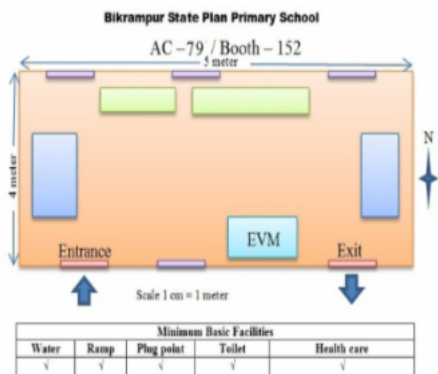

নির্বাচক নিবন্ধন আধিকারিকের স্বাক্ষর

Nazri Naksha

Google Map View

Polling Station Building Front View

Polling Station Front View

Cad View

Key MAP View

1 নাম : মনুদা বেওয়া স্বামীর নাম : এতবারী সেখ বাড়ির নং : n0095 বয়স : 86 লিঙ্গ : মহিলা	WB/11/071/300444	ফটো উপলব্ধ	2 নাম : নামদার সেখ পিতার নাম : এতবারী সেখ বাড়ির নং : n0095 বয়স : 63 লিঙ্গ : পুরুষ	WB/11/071/300680	ফটো উপলব্ধ	3 নাম : মহিমাবিবি সেখ স্বামীর নাম : নামদার সেখ বাড়ির নং : n0095 বয়স : 58 লিঙ্গ : মহিলা	WB/11/071/300492	ফটো উপলব্ধ
4 নাম : মহাসিন সেখ পিতার নাম : নামদার সেখ বাড়ির নং : n0095 বয়স : 37 লিঙ্গ : পুরুষ	FJN2599371	ফটো উপলব্ধ	5 নাম : মহঃ রফিকুল ইসলাম পিতার নাম : মোঃ মফিজুদ্দিন সেখ বাড়ির নং : n0150 বয়স : 57 লিঙ্গ : পুরুষ	WB/11/071/300361	ফটো উপলব্ধ	6 নাম : জসিমুদ্দিন পিতার নাম : সাইফুদ্দিন বাড়ির নং : n0095 বয়স : 33 লিঙ্গ : পুরুষ	WPL1640317	ফটো উপলব্ধ
7 নাম : হামেনাবিবি সেখ স্বামীর নাম : তারেকজাদীন সেখ বাড়ির নং : n0101 বয়স : 66 লিঙ্গ : মহিলা	WB/11/071/300116	ফটো উপলব্ধ	8 নাম : কহিম সেখ পিতার নাম : তারেকজাদীন সেখ বাড়ির নং : n0101 বয়স : 42 লিঙ্গ : পুরুষ	FJN2428399	ফটো উপলব্ধ	9 নাম : আমরুল্লা মল্লিক পিতার নাম : আছদ আলি মল্লিক বাড়ির নং : n0062 বয়স : 46 লিঙ্গ : পুরুষ	FJN1418235	ফটো উপলব্ধ
10 নাম : নূরনীহার বিবি মল্লিক স্বামীর নাম : আমরুল্লা মল্লিক বাড়ির নং : n0062 বয়স : 40 লিঙ্গ : মহিলা	WPL0685040	ফটো উপলব্ধ	11 নাম : আলামিন মল্লিক পিতার নাম : আছদ আলী মল্লিক বাড়ির নং : n0062 বয়স : 28 লিঙ্গ : পুরুষ	WPL1810027	ফটো উপলব্ধ	12 নাম : রবিউল আলম পিতার নাম : রফিকুল ইসলাম বাড়ির নং : n0150 বয়স : 33 লিঙ্গ : পুরুষ	WPL1327378	ফটো উপলব্ধ
13 নাম : চাঁদনি বিবি স্বামীর নাম : ওয়াসিম মল্লিক বাড়ির নং : n0191 বয়স : 31 লিঙ্গ : মহিলা	WPL1855303	ফটো উপলব্ধ	14 নাম : সালিফা খাতুন পিতার নাম : লোকমান সেখ বাড়ির নং : n0014 বয়স : 26 লিঙ্গ : মহিলা	WPL1988518	ফটো উপলব্ধ	15 নাম : সার্জিনা খাতুন পিতার নাম : রাজশোভা সেখ বাড়ির নং : n0085 বয়স : 29 লিঙ্গ : মহিলা	WPL1988278	ফটো উপলব্ধ
16 নাম : হাসিবুর রহমান সেখ পিতার নাম : পাতু সেখ বাড়ির নং : n0034 বয়স : 34 লিঙ্গ : পুরুষ	WPL1810092	ফটো উপলব্ধ	17 নাম : সোনালী খাতুন বিবি স্বামীর নাম : হাসিবুর সেখ বাড়ির নং : n0034 বয়স : 33 লিঙ্গ : মহিলা	WPL1406321	ফটো উপলব্ধ	18 নাম : পাতু পিতার নাম : আমোদ আলি সেখ বাড়ির নং : n0034 বয়স : 71 লিঙ্গ : পুরুষ	WPL2199180	ফটো উপলব্ধ
19 নাম : আশা বিবি স্বামীর নাম : ফজরুল রহমান সেখ বাড়ির নং : n0101 বয়স : 30 লিঙ্গ : মহিলা	WPL1809995	ফটো উপলব্ধ	20 নাম : ফয়জন খাতুন পিতার নাম : জাহানারা বিবি বাড়ির নং : n0190 বয়স : 29 লিঙ্গ : মহিলা	WPL1855295	ফটো উপলব্ধ	21 নাম : খাদিজা খাতুন (বেগম) স্বামীর নাম : রফিকুল ইসলাম বাড়ির নং : n0166 বয়স : 42 লিঙ্গ : মহিলা	FJN2040269	ফটো উপলব্ধ
22 নাম : নাসিমা বিবি সেখ স্বামীর নাম : বাপি সেখ বাড়ির নং : n0046 বয়স : 30 লিঙ্গ : মহিলা	WPL1640408	ফটো উপলব্ধ	23 নাম : ইব্রাহিম সেখ পিতার নাম : মোছাকরিম সেখ বাড়ির নং : n0046 বয়স : 71 লিঙ্গ : পুরুষ	WB/11/071/300214	ফটো উপলব্ধ	24 নাম : আয়েশা খাতুন বিবি সেখ স্বামীর নাম : ইমরান সেখ বাড়ির নং : n0046 বয়স : 36 লিঙ্গ : মহিলা	WPL1146208	ফটো উপলব্ধ
25 নাম : ইমরান সেখ পিতার নাম : ইব্রাহিম সেখ বাড়ির নং : n0046 বয়স : 39 লিঙ্গ : পুরুষ	FJN2681138	ফটো উপলব্ধ	26 নাম : মহা জাফরুল আলম সেখ পিতার নাম : ইব্রাহিম সেখ বাড়ির নং : n0034 বয়স : 36 লিঙ্গ : পুরুষ	WPL1146190	ফটো উপলব্ধ	27 নাম : ফিরদৌসী খাতুন স্বামীর নাম : নাজির সেখ বাড়ির নং : N074 বয়স : 24 লিঙ্গ : মহিলা	WPL2277713	ফটো উপলব্ধ
28 নাম : বাপি সেখ পিতার নাম : ইব্রাহিম সেখ বাড়ির নং : n0046 বয়স : 40 লিঙ্গ : পুরুষ	FJN2428381	ফটো উপলব্ধ	29 নাম : মনিরুল মল্লিক পিতার নাম : আমরুল্লা মল্লিক বাড়ির নং : এন0062 বয়স : 23 লিঙ্গ : পুরুষ	WPL2498483	ফটো উপলব্ধ	30 নাম : সামিমা খাতুন স্বামীর নাম : মোঃ জাফরুল আলম সেখ বাড়ির নং : এন0034 বয়স : 25 লিঙ্গ : মহিলা	THC2271971	ফটো উপলব্ধ