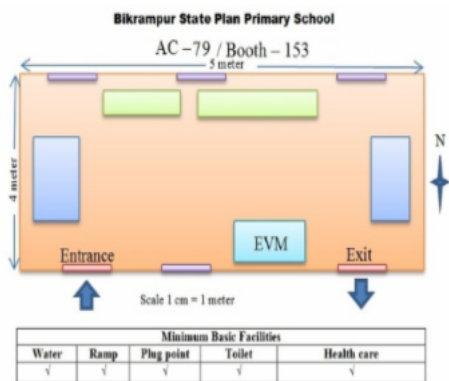

নির্বাচক নিবন্ধন আধিকারিকের স্বাক্ষর

Nazri Naksha

Google Map View

Polling Station Building Front View

Polling Station Front View

Cad View

Key MAP View

1 নাম : মৌমিতা পারভিন পিতার নাম: মফিজুদ্দিন মল্লিক বাড়ির নং : n0155 বয়স : 31 লিঙ্গ : মহিলা	WPL1521046 ফটো উপলব্ধ	2 নাম : সারিফুন খাতুন পিতার নাম: সাহেব সেখ বাড়ির নং : n0133 বয়স : 27 লিঙ্গ : মহিলা	WPL1992494 ফটো উপলব্ধ	3 নাম : মাসকুরা খাতুন পিতার নাম: জয়নুদ্দিন সেখ বাড়ির নং : n0203 বয়স : 28 লিঙ্গ : মহিলা	WPL1991553 ফটো উপলব্ধ
4 নাম : খোসনাহার খাতুন পিতার নাম: জিয়াবুল্লাহ সেখ বাড়ির নং : n0200 বয়স : 27 লিঙ্গ : মহিলা	WPL1992247 ফটো উপলব্ধ	5 নাম : জানেরা খাতুন(বিবি) স্বামীর নাম: জাহিদুল সেখ বাড়ির নং : n0098 বয়স : 26 লিঙ্গ : মহিলা	WPL1991124 ফটো উপলব্ধ	6 নাম : মফিজুদ্দিন পিতার নাম: বিল্লাল মল্লিক বাড়ির নং : n0155 বয়স : 64 লিঙ্গ : পুরুষ	WPL2424968 ফটো উপলব্ধ
7 নাম : সেলিনা খাতুন স্বামীর নাম: তেনাই খাঁ বাড়ির নং : n0000 বয়স : 28 লিঙ্গ : মহিলা	WPL1976075 ফটো উপলব্ধ	8 নাম : জাম্মাত খান পিতার নাম: আজগর খান বাড়ির নং : n0156 বয়স : 30 লিঙ্গ : পুরুষ	WPL1640739 ফটো উপলব্ধ	9 নাম : আজগর খাঁ পিতার নাম: পাঁচু খাঁ বাড়ির নং : n0156 বয়স : 69 লিঙ্গ : পুরুষ	WB/11/071/300587 ফটো উপলব্ধ
10 নাম : তেনাই খাঁ পিতার নাম: এয়ার বক্স খাঁ বাড়ির নং : N0142 বয়স : 40 লিঙ্গ : পুরুষ	WPL0684720 ফটো উপলব্ধ	11 নাম : তাহেরাবিবি সেখ স্বামীর নাম: মহিরুদ্দিন সেখ বাড়ির নং : এন0156 বয়স : 53 লিঙ্গ : মহিলা	WB/11/071/300812 ফটো উপলব্ধ	12 নাম : নজরুল খাঁ পিতার নাম: এয়ারবাক্স খাঁ বাড়ির নং : N0142 বয়স : 26 লিঙ্গ : পুরুষ	WPL1976190 ফটো উপলব্ধ
13 নাম : আচিলা খাতুন স্বামীর নাম: বাদশা সেখ বাড়ির নং : N019 বয়স : 30 লিঙ্গ : মহিলা	WPL2278323 ফটো উপলব্ধ	14 নাম : সাহেরা ভানু খাতুন পিতার নাম: মজিবর সেখ বাড়ির নং : N013 বয়স : 26 লিঙ্গ : মহিলা	WPL2278463 ফটো উপলব্ধ	15 নাম : লুতফুননেছা খাতুন স্বামীর নাম: হিরু সেখ বাড়ির নং : এন00032 বয়স : 26 লিঙ্গ : মহিলা	WPL2435865 ফটো উপলব্ধ
16 নাম : মমতাজ খাতুন স্বামীর নাম: বিকি সেখ বাড়ির নং : বিক্রমপুর বয়স : 30 লিঙ্গ : মহিলা	WPL1727312 ফটো উপলব্ধ	17 নাম : গাফার সেখ পিতার নাম: হাফেজুদ্দিন সেখ বাড়ির নং : n0129 বয়স : 49 লিঙ্গ : পুরুষ	WB/11/071/300451 ফটো উপলব্ধ	18 নাম : গাজিরুল সেখ পিতার নাম: খোদাবক্স সেখ বাড়ির নং : n0123 বয়স : 36 লিঙ্গ : পুরুষ	FJN2681559 ফটো উপলব্ধ
19 নাম : খয়্যারুল সেখ পিতার নাম: গাফার সেখ বাড়ির নং : এন0123 বয়স : 22 লিঙ্গ : পুরুষ	WPL2618031 ফটো উপলব্ধ	20 নাম : তকিবা বিবি সেখ স্বামীর নাম: গাফার সেখ বাড়ির নং : n0129 বয়স : 41 লিঙ্গ : মহিলা	FJN2271864 ফটো উপলব্ধ	21 নাম : হালিমা বিবি স্বামীর নাম: আইনুদ্দিন সেখ বাড়ির নং : n0157 বয়স : 65 লিঙ্গ : মহিলা	WPL2314912 ফটো উপলব্ধ
22 নাম : রায়েবা বিবি স্বামীর নাম: মোহাম্মদ খোদা বক্স সেখ বাড়ির নং : n0123 বয়স : 70 লিঙ্গ : মহিলা	WPL2200434 ফটো উপলব্ধ	23 নাম : সুকাই বিবি স্বামীর নাম: হাফেজুদ্দিন সেখ বাড়ির নং : n0129 বয়স : 66 লিঙ্গ : মহিলা	WPL2316057 ফটো উপলব্ধ	24 নাম : মোস্তরা বিবি সেখ স্বামীর নাম: জয়নুদ্দিন সেখ বাড়ির নং : n0129 বয়স : 42 লিঙ্গ : মহিলা	FJN2271872 ফটো উপলব্ধ
25 নাম : মেহেবুর সেখ পিতার নাম: জয়নুদ্দিন সেখ বাড়ির নং : চৌমুহা বয়স : 22 লিঙ্গ : পুরুষ	WPL2535185 ফটো উপলব্ধ	26 নাম : লুৎফুল্লাহ বিবি স্বামীর নাম: আবুল কাশেম সেখ বাড়ির নং : n0162 বয়স : 53 লিঙ্গ : মহিলা	WPL2469716 ফটো উপলব্ধ	27 নাম : মোস্তাকিম সেখ পিতার নাম: গাফার সেখ বাড়ির নং : এন0129 বয়স : 24 লিঙ্গ : পুরুষ	WPL2435717 ফটো উপলব্ধ
28 নাম : জয়নুদ্দিন সেখ পিতার নাম: হাফেজুদ্দিন সেখ বাড়ির নং : n0129 বয়স : 58 লিঙ্গ : পুরুষ	WPL2200293 ফটো উপলব্ধ	29 নাম : সাহনাজ বিবি স্বামীর নাম: মোহাম্মদ গাজি রুল সেখ বাড়ির নং : n0123 বয়স : 31 লিঙ্গ : মহিলা	WPL1641026 ফটো উপলব্ধ	30 নাম : শাগির বিবি স্বামীর নাম: রফিক সেখ বাড়ির নং : N001 বয়স : 42 লিঙ্গ : মহিলা	WPL2278364 ফটো উপলব্ধ