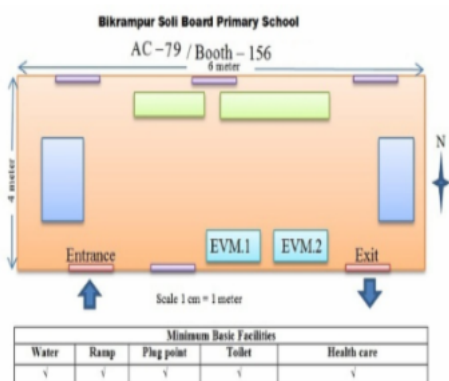

নির্বাচক নিবন্ধন আধিকারিকের স্বাক্ষর

Nazri Naksha

Google Map View

Polling Station Building Front View

Polling Station Front View

Cad View

Key MAP View

1 নাম : জাকির হোসেন স্বামীর নাম : আবুল সেখ বাড়ির নং : n0166 বয়স : 39 লিঙ্গ : মহিলা	FJN2597326 ফটো উপলব্ধ	2 নাম : কিতাব সেখ পিতার নাম : জহুর সেখ বাড়ির নং : n0166 বয়স : 53 লিঙ্গ : পুরুষ	WB/11/071/285604 ফটো উপলব্ধ	3 নাম : সেলিনা খাতুন স্বামীর নাম : বাদশা সেখ বাড়ির নং : n0229 বয়স : 28 লিঙ্গ : মহিলা	WPL1855402 ফটো উপলব্ধ
4 নাম : রেনুফা খাতুন পিতার নাম : সামসুল জোহা মণ্ডল বাড়ির নং : এন0073 বয়স : 28 লিঙ্গ : মহিলা	WPL1809516 ফটো উপলব্ধ	5 নাম : সিরিন আকতার স্বামীর নাম : রাকেশ জামিল কারিকর বাড়ির নং : এন0006 বয়স : 33 লিঙ্গ : মহিলা	SRA1461789 ফটো উপলব্ধ	6 নাম : রাজকুমার হোসেন পিতার নাম : সফিকুল আনসারি বাড়ির নং : এন0003 বয়স : 23 লিঙ্গ : পুরুষ	WPL2020899 ফটো উপলব্ধ
7 নাম : মিনারুল আনসারী পিতার নাম : ফকির আনসারী বাড়ির নং : n0008 বয়স : 27 লিঙ্গ : পুরুষ	WPL1904499 ফটো উপলব্ধ	8 নাম : ফকির আনসারি পিতার নাম : আজর আনসারি বাড়ির নং : n0008 বয়স : 52 লিঙ্গ : পুরুষ	WB/11/071/285695 ফটো উপলব্ধ	9 নাম : সাহারণ বিবি স্বামীর নাম : ফকির কারিকর বাড়ির নং : n0008 বয়স : 40 লিঙ্গ : মহিলা	WPL1146927 ফটো উপলব্ধ
10 নাম : বশিরুদ্দিন আহমেদ মন্ডল পিতার নাম : রহমতুল্লা মণ্ডল বাড়ির নং : n0222 বয়স : 39 লিঙ্গ : পুরুষ	FJN2266930 ফটো উপলব্ধ	11 নাম : আজ হার কারিকর পিতার নাম : রহিম কারিকর বাড়ির নং : নং0024 বয়স : 25 লিঙ্গ : পুরুষ	WPL2284370 ফটো উপলব্ধ	12 নাম : মুসলিমা কারিকর স্বামীর নাম : মঃ রামিজ রহমান কারিকর বাড়ির নং : n0005 বয়স : 32 লিঙ্গ : মহিলা	WPL1406792 ফটো উপলব্ধ
13 নাম : রকিবা কারিকর স্বামীর নাম : জামসেদ কারিকর বাড়ির নং : n0067 বয়স : 50 লিঙ্গ : মহিলা	WPL2331486 ফটো উপলব্ধ	14 নাম : অতিকুল কারিকর পিতার নাম : আলিমহম্মদ কারিকর বাড়ির নং : এন00018 বয়স : 26 লিঙ্গ : পুরুষ	WPL2093854 ফটো উপলব্ধ	15 নাম : কদম কারিকর পিতার নাম : ফে লা কারিকর বাড়ির নং : N0040 বয়স : 25 লিঙ্গ : পুরুষ	WPL2284727 ফটো উপলব্ধ
16 নাম : রবিউল কারিকর পিতার নাম : আসাদুল্লা কারিকর বাড়ির নং : নং04 বয়স : 24 লিঙ্গ : পুরুষ	WPL2284008 ফটো উপলব্ধ	17 নাম : মিন বিবি স্বামীর নাম : আবু আলি কারিকর বাড়ির নং : n0031 বয়স : 23 লিঙ্গ : মহিলা	WPL2284552 ফটো উপলব্ধ	18 নাম : আমান কারিকর পিতার নাম : জামসেদ কারিকর বাড়ির নং : N006 বয়স : 23 লিঙ্গ : পুরুষ	WPL2284651 ফটো উপলব্ধ
19 নাম : উর্মিলা খাতুন পিতার নাম : মোর্বে কারিকর বাড়ির নং : নং048 বয়স : 27 লিঙ্গ : মহিলা	WPL2284537 ফটো উপলব্ধ	20 নাম : সকিল কারিকর পিতার নাম : খালেদ কারিকর বাড়ির নং : নং035 বয়স : 24 লিঙ্গ : পুরুষ	WPL2284354 ফটো উপলব্ধ	21 নাম : আরিফ শেখ পিতার নাম : তাজিম শেখ বাড়ির নং : নং032 বয়স : 24 লিঙ্গ : পুরুষ	WPL2284032 ফটো উপলব্ধ
22 নাম : আব্দুল কারিকর পিতার নাম : হান্নেফ কারিকর বাড়ির নং : n0010 বয়স : 23 লিঙ্গ : পুরুষ	WPL2284925 ফটো উপলব্ধ	23 নাম : মঞ্জুরা সেখ স্বামীর নাম : আবুতাহের সেখ বাড়ির নং : n0060 বয়স : 43 লিঙ্গ : মহিলা	WPL2330637 ফটো উপলব্ধ	24 নাম : জাহিদ আলি কারিকর পিতার নাম : জাকির কারিকর বাড়ির নং : n0018 বয়স : 29 লিঙ্গ : পুরুষ	WPL1725449 ফটো উপলব্ধ
25 নাম : আচিয়া কারিকর স্বামীর নাম : মেনেল কারিকর বাড়ির নং : n0010 বয়স : 33 লিঙ্গ : মহিলা	WPL2020881 ফটো উপলব্ধ	26 নাম : কেতাব আলি কারিকর পিতার নাম : জেহেদ কারিকর বাড়ির নং : n0007 বয়স : 48 লিঙ্গ : পুরুষ	FJN2022309 ফটো উপলব্ধ	27 নাম : সাকির কারিকর পিতার নাম : সাত্তার কারিকর বাড়ির নং : n0042 বয়স : 38 লিঙ্গ : পুরুষ	FJN2425114 ফটো উপলব্ধ
28 নাম : নুরআলম কারিকর পিতার নাম : শুকচাঁদ কারিকর বাড়ির নং : n0048 বয়স : 51 লিঙ্গ : পুরুষ	WPL2332807 ফটো উপলব্ধ	29 নাম : শেফালী মন্ডল স্বামীর নাম : মোস্তাফা মন্ডল বাড়ির নং : n0042 বয়স : 26 লিঙ্গ : মহিলা	WPL1146950 ফটো উপলব্ধ	30 নাম : মিনালী কারিকর পিতার নাম : মর্বে কারিকর বাড়ির নং : এন0048 বয়স : 26 লিঙ্গ : পুরুষ	WPL2021087 ফটো উপলব্ধ