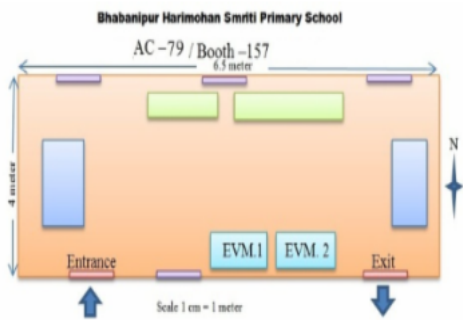

নির্বাচক নিবন্ধন আধিকারিকের স্বাক্ষর

Nazri Naksha

Google Map View

Polling Station Building Front View

79/157 Sonadanga Station Para Primary School

Polling Station Front View

79/157 Sonadanga Station Para Primary School

Cad View

Minimum Basic Facilities				
Water	Ramp	Plug point	Toilet	Health care
✓	✓	✓	✓	✓

Key MAP View

বিধানসভা নির্বাচনক্ষেত্রের নং, নাম : 79-পলাশীপাড়া  
ভাগ নং, নাম : 1-বিক্রমপুর স্টেশনপাড়া (পূর্বাংশ)