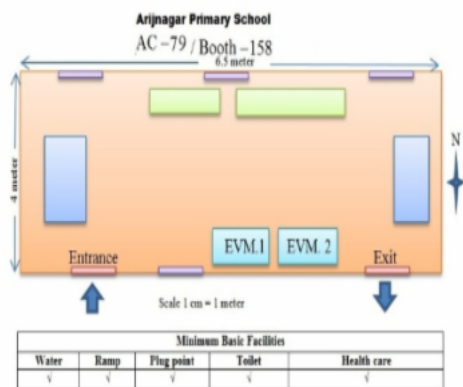

নির্বাচক নিবন্ধন আধিকারিকের স্বাক্ষর

Nazri Naksha

Google Map View

Polling Station Building Front View

Polling Station Front View

Cad View

Key MAP View

1 নাম : আদরি বিবি স্বামীর নাম : আলিম বাড়ির নং : n0134 বয়স : 33 লিঙ্গ : মহিলা	WPL1254705 ফটো উপলব্ধ	2 নাম : জাকিয়া বিবি স্বামীর নাম : কাব সেখ বাড়ির নং : n0203 বয়স : 39 লিঙ্গ : মহিলা	FJN2595031 ফটো উপলব্ধ	3 নাম : ছুরাতন বিবি স্বামীর নাম : রমজান সেখ বাড়ির নং : n0198 বয়স : 28 লিঙ্গ : মহিলা	WPL1812296 ফটো উপলব্ধ
4 নাম : আস খাতুন স্বামীর নাম : হুরজাহান বিবি বাড়ির নং : n0207 বয়স : 33 লিঙ্গ : মহিলা	WPL1329564 ফটো উপলব্ধ	5 নাম : সাহিনুর খাতুন পিতার নাম : বাবুরালা সেখ বাড়ির নং : n0191 বয়স : 29 লিঙ্গ : মহিলা	WPL1855550 ফটো উপলব্ধ	6 নাম : মমতাজ খাতুন পিতার নাম : ফারুক সেখ বাড়ির নং : n0189 বয়স : 29 লিঙ্গ : মহিলা	WPL1855535 ফটো উপলব্ধ
7 নাম : ফেনসী বিবি স্বামীর নাম : আলিমুদ্দিন সেখ বাড়ির নং : n0158 বয়স : 35 লিঙ্গ : মহিলা	WPL1407626 ফটো উপলব্ধ	8 নাম : জেসমিন খাতুন পিতার নাম : আলি মুদ্দিন সেখ বাড়ির নং : n0040 বয়স : 30 লিঙ্গ : মহিলা	XUW1399468 ফটো উপলব্ধ	9 নাম : সামিম মন্ডল পিতার নাম : দিলীপ মন্ডল বাড়ির নং : n0016 বয়স : 26 লিঙ্গ : পুরুষ	WPL1948280 ফটো উপলব্ধ
10 নাম : পাকিজা বিবি স্বামীর নাম : দাবিরুল সেখ বাড়ির নং : n0210 বয়স : 36 লিঙ্গ : মহিলা	WPL1148543 ফটো উপলব্ধ	11 নাম : রাকেশ সেখ পিতার নাম : জাকির হোসেন বাড়ির নং : n0028 বয়স : 30 লিঙ্গ : পুরুষ	WPL1725761 ফটো উপলব্ধ	12 নাম : আবুল হোসেন পিতার নাম : ইয়াস সেখ বাড়ির নং : N0059 বয়স : 24 লিঙ্গ : পুরুষ	WPL2286532 ফটো উপলব্ধ
13 নাম : জামিলা বিবি স্বামীর নাম : মসিদুল সেখ বাড়ির নং : N0000 বয়স : 25 লিঙ্গ : মহিলা	WPL2288637 ফটো উপলব্ধ	14 নাম : জাকির হোসেন সেখ পিতার নাম : হামেজুদ্দিন সেখ বাড়ির নং : n0028 বয়স : 55 লিঙ্গ : পুরুষ	WPL2354736 ফটো উপলব্ধ	15 নাম : লক্ষি বিবি স্বামীর নাম : সফিকুল সেখ বাড়ির নং : n00226 বয়স : 40 লিঙ্গ : মহিলা	WPL1643170 ফটো উপলব্ধ
16 নাম : রুকিবা বিবি স্বামীর নাম : জাকির হোসেন সেখ বাড়ির নং : n0028 বয়স : 63 লিঙ্গ : মহিলা	FJN2263770 ফটো উপলব্ধ	17 নাম : ভোলন সেখ পিতার নাম : ধুলো সেখ বাড়ির নং : n0059 বয়স : 37 লিঙ্গ : পুরুষ	WPL1147891 ফটো উপলব্ধ	18 নাম : জায়রা বেগম অন্যান্য পুরুষ সেখ বাড়ির নং : n0059 বয়স : 23 লিঙ্গ : মহিলা	WPL2350098 ফটো উপলব্ধ
19 নাম : ছাপিয়া বেগম স্বামীর নাম : ইয়াচ সেখ বাড়ির নং : n0059 বয়স : 38 লিঙ্গ : মহিলা	WPL0707729 ফটো উপলব্ধ	20 নাম : রকিয়া বিবি স্বামীর নাম : আক্তার বাড়ির নং : n0168 বয়স : 41 লিঙ্গ : মহিলা	WPL1255066 ফটো উপলব্ধ	21 নাম : তাসমা বিবি স্বামীর নাম : ইউসুফ আলি সেখ বাড়ির নং : 00 বয়স : 31 লিঙ্গ : মহিলা	YCW1559574 ফটো উপলব্ধ
22 নাম : শুকজাহান বিবি স্বামীর নাম : সাহর আলি সেখ বাড়ির নং : n0184 বয়স : 30 লিঙ্গ : মহিলা	WPL1176833 ফটো উপলব্ধ	23 নাম : ইউসুফ আলি সেখ পিতার নাম : আবুবক্কর সেখ বাড়ির নং : n0134 বয়স : 34 লিঙ্গ : পুরুষ	WPL1254713 ফটো উপলব্ধ	24 নাম : লুকিবা খাতুন পিতার নাম : লুকু সেখ বাড়ির নং : n0016 বয়স : 27 লিঙ্গ : মহিলা	XUW2420826 ফটো উপলব্ধ
25 নাম : ওসনাহার খাতুন স্বামীর নাম : ফারিজুল সেখ বাড়ির নং : n0258 বয়স : 27 লিঙ্গ : মহিলা	WPL1948306 ফটো উপলব্ধ	26 নাম : শান্তনা বিবি স্বামীর নাম : লতিব সেখ বাড়ির নং : n0199 বয়স : 35 লিঙ্গ : মহিলা	WPL1148568 ফটো উপলব্ধ	27 নাম : সালমা খাতুন স্বামীর নাম : মুত্তাফজুর সেখ বাড়ির নং : 0000 বয়স : 27 লিঙ্গ : মহিলা	WPL2288520 ফটো উপলব্ধ
28 নাম : জেসমিন খাতুন স্বামীর নাম : কাদেশ সেখ বাড়ির নং : n0000 বয়স : 29 লিঙ্গ : মহিলা	WPL2289023 ফটো উপলব্ধ	29 নাম : মনজিলা বিবি স্বামীর নাম : কাদের সেখ বাড়ির নং : n0200 বয়স : 29 লিঙ্গ : মহিলা	WPL1947951 ফটো উপলব্ধ	30 নাম : রেবেকা মল্লিক পিতার নাম : জাকির হোসেন বাড়ির নং : n0028 বয়স : 23 লিঙ্গ : মহিলা	WPL2477032 ফটো উপলব্ধ