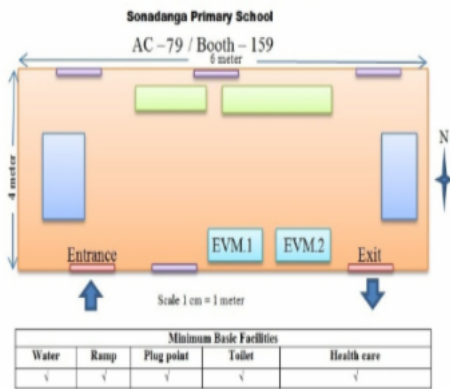

নির্বাচক নিবন্ধন আধিকারিকের স্বাক্ষর

Nazri Naksha

Google Map View

Polling Station Building Front View

Polling Station Front View

Cad View

Key MAP View

1 নাম : ইনজামুল হক পিতার নাম : ইজবুল সেখ বাড়ির নং : n0010 বয়স : 43 লিঙ্গ : পুরুষ	WPL1407857 ফটো উপলব্ধ	2 নাম : আনজিরা খাতুন স্বামীর নাম : সহিদ সেখ বাড়ির নং : n0164 বয়স : 41 লিঙ্গ : মহিলা	WPL0706564 ফটো উপলব্ধ	3 নাম : রফিজা বিবি স্বামীর নাম : সিরাজ সেখ বাড়ির নং : n0007 বয়স : 32 লিঙ্গ : মহিলা	WPL1407931 ফটো উপলব্ধ
4 নাম : সকেরা বিবি স্বামীর নাম : ইজারুল সেখ বাড়ির নং : N0086 বয়স : 39 লিঙ্গ : মহিলা	WPL1407659 ফটো উপলব্ধ	5 নাম : তহিনা বিবি মায়ের নাম : ফজিলা বাড়ির নং : n0161 বয়স : 45 লিঙ্গ : মহিলা	WPL1254994 ফটো উপলব্ধ	6 নাম : শর্মিলা বিবি স্বামীর নাম : সাহিন সেখ বাড়ির নং : n0161 বয়স : 27 লিঙ্গ : মহিলা	WPL1948454 ফটো উপলব্ধ
7 নাম : উর্মিলা বিবি স্বামীর নাম : সুজাউদ্দিন সেখ বাড়ির নং : n0266 বয়স : 43 লিঙ্গ : মহিলা	WPL1329242 ফটো উপলব্ধ	8 নাম : ডলি বিবি স্বামীর নাম : সুলত আলি সেখ বাড়ির নং : n0296 বয়স : 40 লিঙ্গ : মহিলা	WPL0707968 ফটো উপলব্ধ	9 নাম : সোনা বিবি স্বামীর নাম : রসুল সেখ বাড়ির নং : n0201 বয়স : 33 লিঙ্গ : মহিলা	WPL1848365 ফটো উপলব্ধ
10 নাম : ইপতেসাম জামান পিতার নাম : মোঃ বদরুজ্জামান বাড়ির নং : n0074 বয়স : 30 লিঙ্গ : মহিলা	WPL1643022 ফটো উপলব্ধ	11 নাম : নজমা বিবি স্বামীর নাম : মুশির সেখ বাড়ির নং : n0207 বয়স : 40 লিঙ্গ : মহিলা	WPL1407832 ফটো উপলব্ধ	12 নাম : মর্জিনা বিবি স্বামীর নাম : ইয়াস সেখ বাড়ির নং : n0163 বয়স : 38 লিঙ্গ : মহিলা	FJN2422780 ফটো উপলব্ধ
13 নাম : কামারুন্নেছা খাতুন বিবি স্বামীর নাম : মোশারফ সেখ বাড়ির নং : n0272 বয়স : 38 লিঙ্গ : মহিলা	FJN2595353 ফটো উপলব্ধ	14 নাম : তাজমা খাতুন পিতার নাম : আব্দুল হামিদ সেখ বাড়ির নং : n0218 বয়স : 38 লিঙ্গ : মহিলা	WPL1948611 ফটো উপলব্ধ	15 নাম : আকিবা বিবি স্বামীর নাম : আজিজুল রহমান বাড়ির নং : n0208 বয়স : 30 লিঙ্গ : মহিলা	WPL1255033 ফটো উপলব্ধ
16 নাম : মালিকা খাতুন স্বামীর নাম : রবিউল মল্লিক বাড়ির নং : n0236 বয়স : 35 লিঙ্গ : মহিলা	WPL1407717 ফটো উপলব্ধ	17 নাম : মোঃ ফারুক হোসেন পিতার নাম : মোঃ রফিক হোসেন বাড়ির নং : n0073 বয়স : 35 লিঙ্গ : পুরুষ	WPL1147966 ফটো উপলব্ধ	18 নাম : আসলিনা আকতার বানু স্বামীর নাম : মুরহালিন মল্লিক বাড়ির নং : n0184 বয়স : 45 লিঙ্গ : মহিলা	FJN2263101 ফটো উপলব্ধ
19 নাম : ইনজামুল রহমান পিতার নাম : বেনু রহমান বাড়ির নং : n0306 বয়স : 27 লিঙ্গ : পুরুষ	WPL1848407 ফটো উপলব্ধ	20 নাম : সানোরা বিবি স্বামীর নাম : হেয়াত আলি সেখ সেখ বাড়ির নং : n0155 বয়স : 47 লিঙ্গ : মহিলা	FJN2264042 ফটো উপলব্ধ	21 নাম : হানিফা বেওয়া পিতার নাম : মোসলেম সেখ বাড়ির নং : n0249 বয়স : 63 লিঙ্গ : মহিলা	WPL2357002 ফটো উপলব্ধ
22 নাম : মাফুজা বিবি স্বামীর নাম : মনিরুল সেখ বাড়ির নং : n0012 বয়স : 40 লিঙ্গ : মহিলা	FJN2610145 ফটো উপলব্ধ	23 নাম : সাহিরা বিবি স্বামীর নাম : মহিদুল সেখ বাড়ির নং : n0210 বয়স : 33 লিঙ্গ : মহিলা	WPL1407709 ফটো উপলব্ধ	24 নাম : সালমা বিবি স্বামীর নাম : রাজু সেখ বাড়ির নং : n0173 বয়স : 32 লিঙ্গ : মহিলা	WPL1407766 ফটো উপলব্ধ
25 নাম : মমতাজ বেগম স্বামীর নাম : মোহাম্মদ আলী সেখ বাড়ির নং : n0032 বয়স : 30 লিঙ্গ : মহিলা	WPL1642941 ফটো উপলব্ধ	26 নাম : হাদিছা বেওয়া স্বামীর নাম : আব্দুর রহিম বাড়ির নং : n0074 বয়স : 81 লিঙ্গ : মহিলা	WPL2741866 ফটো উপলব্ধ	27 নাম : ছাহাবা খাতুন পিতার নাম : আসাদুল্লা সেখ বাড়ির নং : n0227 বয়স : 30 লিঙ্গ : মহিলা	WPL1642982 ফটো উপলব্ধ
28 নাম : হাপিজা খাতুন স্বামীর নাম : জাহার সেখ বাড়ির নং : n0005 বয়স : 33 লিঙ্গ : মহিলা	WPL1407923 ফটো উপলব্ধ	29 নাম : গুলফুন খাতুন স্বামীর নাম : রহিদুল বাড়ির নং : n0181 বয়স : 34 লিঙ্গ : মহিলা	WPL1254192 ফটো উপলব্ধ	30 নাম : সাহিন সেখ মায়ের নাম : তহিনা বিবি বাড়ির নং : n0161 বয়স : 28 লিঙ্গ : পুরুষ	WPL1948462 ফটো উপলব্ধ