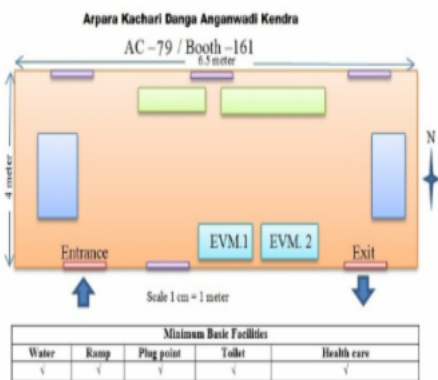

নির্বাচক নিবন্ধন আধিকারিকের স্বাক্ষর

Nazri Naksha

Google Map View

Polling Station Building Front View

Polling Station Front View

Cad View

Key MAP View

1 নাম : তারিফুল হোসেন মায়ের নাম : সাবিরন বিবি সেখ বাড়ির নং : n0023 বয়স : 30 লিঙ্গ : পুরুষ	WPL1524313 ফটো উপলব্ধ	2 নাম : নুরশেদ হোসেন মায়ের নাম : সাবিরন বিবি সেখ বাড়ির নং : n0023 বয়স : 33 লিঙ্গ : পুরুষ	WPL1524305 ফটো উপলব্ধ	3 নাম : সাহারবান বিবি স্বামীর নাম : আমির আলি সেখ বাড়ির নং : n0033 বয়স : 33 লিঙ্গ : মহিলা	FJN2272961 ফটো উপলব্ধ
4 নাম : আমির আলি সেখ পিতার নাম : নিয়ামত সেখ বাড়ির নং : n0133 বয়স : 56 লিঙ্গ : পুরুষ	WB/11/071/309705 ফটো উপলব্ধ	5 নাম : পাতাড়ি সেখ পিতার নাম : ওবাইদুল্লাহ সেখ বাড়ির নং : n0023 বয়স : 40 লিঙ্গ : পুরুষ	FJN2273209 ফটো উপলব্ধ	6 নাম : সাহিদুল সেখ পিতার নাম : আমির আলি সেখ বাড়ির নং : n0133 বয়স : 36 লিঙ্গ : পুরুষ	WPL1148899 ফটো উপলব্ধ
7 নাম : মহঃ নুরুল হোসেন পিতার নাম : মহঃ আমির আলি সেখ বাড়ির নং : n0133 বয়স : 30 লিঙ্গ : পুরুষ	WPL1643618 ফটো উপলব্ধ	8 নাম : তাহেরা বেগম স্বামীর নাম : হালিম সেখ বাড়ির নং : n0133 বয়স : 62 লিঙ্গ : মহিলা	WPL2332989 ফটো উপলব্ধ	9 নাম : আসরাফুন বেগম স্বামীর নাম : বদর মল্লিক বাড়ির নং : n0081 বয়স : 52 লিঙ্গ : মহিলা	WPL2425510 ফটো উপলব্ধ
10 নাম : কাওসার মল্লিক পিতার নাম : বদর মল্লিক বাড়ির নং : n0081 বয়স : 40 লিঙ্গ : পুরুষ	WPL0719591 ফটো উপলব্ধ	11 নাম : চায়না বিবি স্বামীর নাম : কাওসার মল্লিক বাড়ির নং : n0081 বয়স : 37 লিঙ্গ : মহিলা	WPL1329770 ফটো উপলব্ধ	12 নাম : মোঃ ওয়াসের আলি মল্লিক পিতার নাম : মৃত বদর আলি মল্লিক বাড়ির নং : n0081 বয়স : 27 লিঙ্গ : পুরুষ	WPL1904739 ফটো উপলব্ধ
13 নাম : শিউলী খাতুন স্বামীর নাম : মোঃ ওয়াসের আলি মল্লিক বাড়ির নং : এন0081 বয়স : 23 লিঙ্গ : মহিলা	WPL2502896 ফটো উপলব্ধ	14 নাম : হাফিজা খাতুন বিবি স্বামীর নাম : পাতাড়ি সেখ বাড়ির নং : n0133 বয়স : 33 লিঙ্গ : মহিলা	WPL1855774 ফটো উপলব্ধ	15 নাম : ছায়া খাতুন স্বামীর নাম : মোঃ সাবির আলি মল্লিক বাড়ির নং : n0160 বয়স : 33 লিঙ্গ : মহিলা	WPL1855808 ফটো উপলব্ধ
16 নাম : জানিফা বিবি সেখ স্বামীর নাম : নুরসেদ সেখ বাড়ির নং : n0023 বয়স : 31 লিঙ্গ : মহিলা	WPL1813161 ফটো উপলব্ধ	17 নাম : সবিরনবেগম স্বামীর নাম : ওবাইদুল্লাহ সেখ বাড়ির নং : n0023 বয়স : 55 লিঙ্গ : মহিলা	WB/11/071/309328 ফটো উপলব্ধ	18 নাম : মমতাজ বিবি স্বামীর নাম : মোঃ আশাদুল সেখ বাড়ির নং : n0120 বয়স : 27 লিঙ্গ : মহিলা	WPL1948967 ফটো উপলব্ধ
19 নাম : তাজমান খাঁ পিতার নাম : ইদ্রিস খাঁ বাড়ির নং : এন0092 বয়স : 25 লিঙ্গ : পুরুষ	WPL2040236 ফটো উপলব্ধ	20 নাম : মোজাব আলি খাঁ পিতার নাম : আক্কাচ আলী খাঁ বাড়ির নং : n0092 বয়স : 49 লিঙ্গ : পুরুষ	FJN1418748 ফটো উপলব্ধ	21 নাম : মোসলিমা খাঁ স্বামীর নাম : মোজাব আলী খাঁ বাড়ির নং : n0092 বয়স : 45 লিঙ্গ : মহিলা	FJN2030732 ফটো উপলব্ধ
22 নাম : সাহেলা বিবি স্বামীর নাম : কিরাই খাঁ বাড়ির নং : n0163 বয়স : 40 লিঙ্গ : মহিলা	FJN2681286 ফটো উপলব্ধ	23 নাম : কিরাই খাঁ পিতার নাম : খুদু খাঁ বাড়ির নং : n0164 বয়স : 50 লিঙ্গ : পুরুষ	FJN2271450 ফটো উপলব্ধ	24 নাম : মজিবর রহমান খাঁ পিতার নাম : মোজাম্মেল খাঁ বাড়ির নং : নং092 বয়স : 25 লিঙ্গ : পুরুষ	WPL2295350 ফটো উপলব্ধ
25 নাম : মহিলা বিবি খান স্বামীর নাম : সুকচাঁদ খাঁ বাড়ির নং : n0092 বয়স : 37 লিঙ্গ : মহিলা	WPL1255728 ফটো উপলব্ধ	26 নাম : জাহির খাঁ পিতার নাম : আক্কাচ আলী খাঁ বাড়ির নং : n0092 বয়স : 42 লিঙ্গ : পুরুষ	FJN2428878 ফটো উপলব্ধ	27 নাম : সগির বিবি খান স্বামীর নাম : ইদ্রিশ খাঁ বাড়ির নং : n0092 বয়স : 53 লিঙ্গ : মহিলা	WPL2335578 ফটো উপলব্ধ
28 নাম : ইদ্রিশ আলি খাঁ পিতার নাম : আক্কাচ আলী খাঁ বাড়ির নং : n0092 বয়স : 57 লিঙ্গ : পুরুষ	WPL2335917 ফটো উপলব্ধ	29 নাম : পারভিন বিবি খাঁ স্বামীর নাম : জাহির খাঁ বাড়ির নং : n0092 বয়স : 33 লিঙ্গ : মহিলা	FJN2599934 ফটো উপলব্ধ	30 নাম : সুকচাঁদ খাঁ পিতার নাম : করিমবক্স খাঁ বাড়ির নং : n0092 বয়স : 46 লিঙ্গ : পুরুষ	WPL1255710 ফটো উপলব্ধ