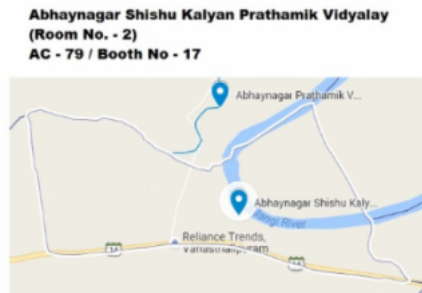

Google Map View