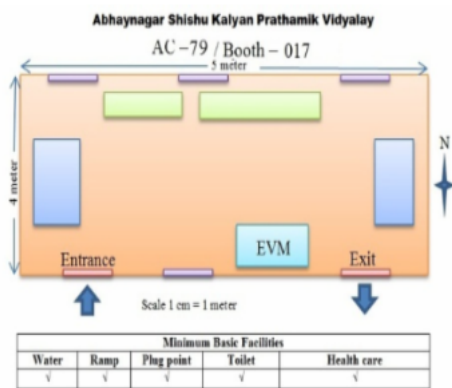

নির্বাচক নিবন্ধন আধিকারিকের স্বাক্ষর

Nazri Naksha

Google Map View

Polling Station Building Front View

Polling Station Front View

Cad View

Key MAP View

1 নাম : চন্দন কবিরাজ পিতার নাম: চন্ডিচরন কবিরাজ বাড়ির নং : n0040 বয়স : 34 লিঙ্গ : পুরুষ	WPL1291632 ফটো উপলব্ধ	2 নাম : চামেলী কবিরাজ স্বামীর নাম: চন্ডিচরন কবিরাজ বাড়ির নং : n0040 বয়স : 58 লিঙ্গ : মহিলা	GMY1719970 ফটো উপলব্ধ	3 নাম : ফুলন দেবী কবিরাজ স্বামীর নাম: বিশ্বজিৎ কবিরাজ বাড়ির নং : n0033 বয়স : 38 লিঙ্গ : মহিলা	GMY2649341 ফটো উপলব্ধ
4 নাম : বিশ্বজিৎ কবিরাজ পিতার নাম: সুখেন্দু কবিরাজ বাড়ির নং : n0033 বয়স : 45 লিঙ্গ : পুরুষ	GMY2371029 ফটো উপলব্ধ	5 নাম : মান্দি কবিরাজ (বিশ্বাস) স্বামীর নাম: ইন্দ্রজিৎ কবিরাজ বাড়ির নং : n0033 বয়স : 33 লিঙ্গ : মহিলা	WPL1696871 ফটো উপলব্ধ	6 নাম : ইন্দ্রজিৎ কবিরাজ পিতার নাম: সুখেন্দু কবিরাজ বাড়ির নং : n0033 বয়স : 44 লিঙ্গ : পুরুষ	WPL1291350 ফটো উপলব্ধ
7 নাম : আরতি কবিরাজ স্বামীর নাম: সুখেন্দু কবিরাজ বাড়ির নং : n0033 বয়স : 65 লিঙ্গ : মহিলা	WB/11/070/366292 ফটো উপলব্ধ	8 নাম : সুখেন্দু কবিরাজ পিতার নাম: ভোলানাথ কবিরাজ বাড়ির নং : n0033 বয়স : 71 লিঙ্গ : পুরুষ	WB/11/070/366103 ফটো উপলব্ধ	9 নাম : অনিতা কবিরাজ স্বামীর নাম: বলরাম কবিরাজ বাড়ির নং : n0031 বয়স : 38 লিঙ্গ : মহিলা	GMY2498004 ফটো উপলব্ধ
10 নাম : বলরাম কবিরাজ পিতার নাম: ভোলানাথ কবিরাজ বাড়ির নং : n0031 বয়স : 52 লিঙ্গ : পুরুষ	GMY1720408 ফটো উপলব্ধ	11 নাম : স্নেহলতা কবিরাজ স্বামীর নাম: শঙ্কর কবিরাজ বাড়ির নং : n0031 বয়স : 59 লিঙ্গ : মহিলা	WPL0065912 ফটো উপলব্ধ	12 নাম : শঙ্কর কবিরাজ পিতার নাম: ভোলানাথ কবিরাজ বাড়ির নং : n0031 বয়স : 67 লিঙ্গ : পুরুষ	WPL1183813 ফটো উপলব্ধ
13 নাম : বিপ্লব কবিরাজ পিতার নাম: বাবুরাম কবিরাজ বাড়ির নং : n0031 বয়স : 34 লিঙ্গ : পুরুষ	WPL1370675 ফটো উপলব্ধ	14 নাম : কৌশিক কবিরাজ পিতার নাম: বাবুরাম কবিরাজ বাড়ির নং : n0031 বয়স : 38 লিঙ্গ : পুরুষ	GMY2759751 ফটো উপলব্ধ	15 নাম : যমুনা কবিরাজ স্বামীর নাম: ভোলানাথ কবিরাজ বাড়ির নং : n0031 বয়স : 88 লিঙ্গ : মহিলা	WB/11/070/366290 ফটো উপলব্ধ
16 নাম : পরেশ বিশ্বাস পিতার নাম: প্রভাত বিশ্বাস বাড়ির নং : n0030 বয়স : 35 লিঙ্গ : পুরুষ	WPL1455914 ফটো উপলব্ধ	17 নাম : রবীন্দ্রনাথ কবিরাজ পিতার নাম: ভোলানাথ কবিরাজ বাড়ির নং : n0041 বয়স : 72 লিঙ্গ : পুরুষ	WPL2100055 ফটো উপলব্ধ	18 নাম : চুমকি কবিরাজ স্বামীর নাম: কৌশিক কবিরাজ বাড়ির নং : N0031 বয়স : 33 লিঙ্গ : মহিলা	WPL1957067 ফটো উপলব্ধ
19 নাম : অপর্ণা কবিরাজ স্বামীর নাম: চন্দন কবিরাজ বাড়ির নং : এন0040 বয়স : 28 লিঙ্গ : মহিলা	UJM1812205 ফটো উপলব্ধ	20 নাম : সাগর কবিরাজ পিতার নাম: রবীন্দ্র নাথ কবিরাজ বাড়ির নং : n0041 বয়স : 45 লিঙ্গ : পুরুষ	GMY2371011 ফটো উপলব্ধ	21 নাম : বর্ণালী কবিরাজ পিতার নাম: বলরাম কবিরাজ বাড়ির নং : এন0031 বয়স : 22 লিঙ্গ : মহিলা	WPL2558823 ফটো উপলব্ধ
22 নাম : মৌসুমী বিশ্বাস স্বামীর নাম: প্রভাত বিশ্বাস বাড়ির নং : অভয়নগর বয়স : 25 লিঙ্গ : মহিলা	WPL2616290 ফটো উপলব্ধ	23 নাম : সুপ্রীতি কবিরাজ স্বামীর নাম: বিপ্লব কবিরাজ বাড়ির নং : অভয়নগর বয়স : 22 লিঙ্গ : মহিলা	WPL2620078 ফটো উপলব্ধ	24 নাম : মিনাক্ষী কবিরাজ পিতার নাম: মেঘনাথ কবিরাজ বাড়ির নং : n0031 বয়স : 28 লিঙ্গ : মহিলা	WPL1761956 ফটো উপলব্ধ
25 নাম : প্রার্থনা কবিরাজ পিতার নাম: শঙ্কর কবিরাজ বাড়ির নং : n0031 বয়স : 35 লিঙ্গ : মহিলা	WPL1183821 ফটো উপলব্ধ	26 নাম : বিথিকা কবিরাজ স্বামীর নাম: মেঘনাথ কবিরাজ বাড়ির নং : n0030 বয়স : 47 লিঙ্গ : মহিলা	GMY1755776 ফটো উপলব্ধ	27 নাম : অনিতা কবিরাজ স্বামীর নাম: রবীন্দ্রনাথ কবিরাজ বাড়ির নং : n0041 বয়স : 65 লিঙ্গ : মহিলা	WPL2100063 ফটো উপলব্ধ
28 নাম : চুমকী কবিরাজ স্বামীর নাম: সাগর কবিরাজ বাড়ির নং : n0041 বয়স : 41 লিঙ্গ : মহিলা	WPL0065961 ফটো উপলব্ধ	29 নাম : মেঘনাথ কবিরাজ পিতার নাম: ভোলানাথ কবিরাজ বাড়ির নং : n0031 বয়স : 49 লিঙ্গ : পুরুষ	WPL2100246 ফটো উপলব্ধ	30 নাম : সুমন্ত কর্মকার পিতার নাম: সুবল কর্মকার বাড়ির নং : n0043 বয়স : 39 লিঙ্গ : পুরুষ	GMY2372258 ফটো উপলব্ধ