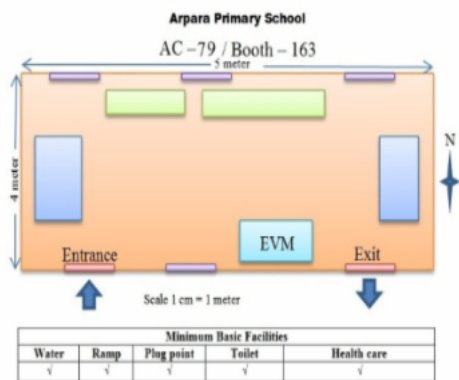

নির্বাচক নিবন্ধন আধিকারিকের স্বাক্ষর

Nazri Naksha

Google Map View

Polling Station Building Front View

Polling Station Front View

Cad View

Key MAP View

1 নাম : মেহনতি খাতুন পিতার নাম : দাদাশী সেখ বাড়ির নং : n0013 বয়স : 23 লিঙ্গ : মহিলা	WPL1813757 ফটো উপলব্ধ	2 নাম : ইয়াসমিন বিবি পিতার নাম : রফিক সেখ বাড়ির নং : n0202 বয়স : 32 লিঙ্গ : মহিলা	WPL1690288 ফটো উপলব্ধ	3 নাম : রপিমা বিবি স্বামীর নাম : আজিম বাড়ির নং : n0207 বয়স : 33 লিঙ্গ : মহিলা	WPL1855840 ফটো উপলব্ধ
4 নাম : হাবিলা বিবি স্বামীর নাম : আকতার মল্লিক বাড়ির নং : n0216 বয়স : 29 লিঙ্গ : মহিলা	WPL1855931 ফটো উপলব্ধ	5 নাম : সাহিনুর ক্বির স্বামীর নাম : মাজিত মণ্ডল বাড়ির নং : n0210 বয়স : 29 লিঙ্গ : মহিলা	WPL1855873 ফটো উপলব্ধ	6 নাম : আছিয়া বিবি স্বামীর নাম : সিরাজুল সেখ বাড়ির নং : n0175 বয়স : 36 লিঙ্গ : মহিলা	WPL1149871 ফটো উপলব্ধ
7 নাম : নারগিস বিবি স্বামীর নাম : নিছর সেখ বাড়ির নং : n0161 বয়স : 33 লিঙ্গ : মহিলা	WPL0729145 ফটো উপলব্ধ	8 নাম : মোঃ মোস্তাফিজ আলি পিতার নাম : মোঃ হোসেন আলি বাড়ির নং : n0149 বয়স : 23 লিঙ্গ : পুরুষ	FJN2272946 ফটো উপলব্ধ	9 নাম : নারগিস আরা স্বামীর নাম : মোঃ মোজাব আলি বাড়ির নং : n0189 বয়স : 33 লিঙ্গ : মহিলা	FJN2429090 ফটো উপলব্ধ
10 নাম : রাজ মন্ডল পিতার নাম : মোঃ মোজাব আলি বাড়ির নং : আরপাড়া সেখপাড়া বয়স : 23 লিঙ্গ : পুরুষ	WPL2527489 ফটো উপলব্ধ	11 নাম : জয়ন্তী কর্মকার স্বামীর নাম : প্রবীন কর্মকার বাড়ির নং : নং037 বয়স : 28 লিঙ্গ : মহিলা	XUW1885672 ফটো উপলব্ধ	12 নাম : হারু কর্মকার পিতার নাম : মৃত্যঞ্জয় কর্মকার বাড়ির নং : n0037 বয়স : 61 লিঙ্গ : পুরুষ	WPL2206647 ফটো উপলব্ধ
13 নাম : জয়াবতি কর্মকার স্বামীর নাম : হারু কর্মকার বাড়ির নং : n0037 বয়স : 50 লিঙ্গ : মহিলা	WPL2205037 ফটো উপলব্ধ	14 নাম : প্রবীন কর্মকার পিতার নাম : হারু কর্মকার বাড়ির নং : n0037 বয়স : 33 লিঙ্গ : পুরুষ	WPL1330570 ফটো উপলব্ধ	15 নাম : নুংফা খাতুন স্বামীর নাম : হাসিবুল সেখ বাড়ির নং : n0208 বয়স : 30 লিঙ্গ : মহিলা	WPL1855857 ফটো উপলব্ধ
16 নাম : তাহিরুল খাতুন পিতার নাম : জাবের সেখ বাড়ির নং : এন 0082 বয়স : 25 লিঙ্গ : মহিলা	WPL2140937 ফটো উপলব্ধ	17 নাম : রেনী খাতুন পিতার নাম : ওজদার মির্থা বাড়ির নং : আরপাড়া বয়স : 25 লিঙ্গ : মহিলা	WPL2093359 ফটো উপলব্ধ	18 নাম : মাহিনুর খাতুন স্বামীর নাম : কাবারুল সেখ বাড়ির নং : এন0051 বয়স : 23 লিঙ্গ : মহিলা	WPL2435535 ফটো উপলব্ধ
19 নাম : হাসনা ভানু খাতুন পিতার নাম : কেরামত সেখ বাড়ির নং : আরপাড়া বয়স : 25 লিঙ্গ : মহিলা	WPL2094563 ফটো উপলব্ধ	20 নাম : রেজিনা খাতুন স্বামীর নাম : মোঃ নাইমুদ্দিন সেখ বাড়ির নং : আরপাড়া বয়স : 27 লিঙ্গ : মহিলা	WPL1933274 ফটো উপলব্ধ	21 নাম : নাসিমা খাতুন বিবি স্বামীর নাম : আশরাফ মির্থা বাড়ির নং : আরপাড়া বয়স : 26 লিঙ্গ : মহিলা	WPL2094118 ফটো উপলব্ধ
22 নাম : গৌরী গাঙ্গুলী স্বামীর নাম : বিদ্যুত গাঙ্গুলী বাড়ির নং : n0038 বয়স : 56 লিঙ্গ : মহিলা	WPL2739647 ফটো উপলব্ধ	23 নাম : বিদ্যুৎ গাঙ্গুলী পিতার নাম : কালীপদ গাঙ্গুলী বাড়ির নং : n0038 বয়স : 67 লিঙ্গ : পুরুষ	WB/11/071/312383 ফটো উপলব্ধ	24 নাম : প্রদীপ দত্ত পিতার নাম : মহাদেব দত্ত বাড়ির নং : n0039 বয়স : 51 লিঙ্গ : পুরুষ	WB/11/071/312053 ফটো উপলব্ধ
25 নাম : রাজা দত্ত পিতার নাম : তপন দত্ত বাড়ির নং : n0039 বয়স : 29 লিঙ্গ : পুরুষ	WPL1726884 ফটো উপলব্ধ	26 নাম : শোভা দত্ত স্বামীর নাম : প্রদীপ দত্ত বাড়ির নং : n0039 বয়স : 44 লিঙ্গ : মহিলা	WPL2207587 ফটো উপলব্ধ	27 নাম : মোহন দত্ত পিতার নাম : তপন দত্ত বাড়ির নং : n0039 বয়স : 34 লিঙ্গ : পুরুষ	WPL1256379 ফটো উপলব্ধ
28 নাম : সান্তনা দত্ত স্বামীর নাম : তপন দত্ত বাড়ির নং : n0039 বয়স : 51 লিঙ্গ : মহিলা	WPL2206209 ফটো উপলব্ধ	29 নাম : তপন দত্ত পিতার নাম : মহাদেব দত্ত বাড়ির নং : n0039 বয়স : 56 লিঙ্গ : পুরুষ	WPL2198109 ফটো উপলব্ধ	30 নাম : চাঁতামনি দত্ত স্বামীর নাম : মহাদেব দত্ত বাড়ির নং : n0039 বয়স : 70 লিঙ্গ : মহিলা	WPL2206225 ফটো উপলব্ধ