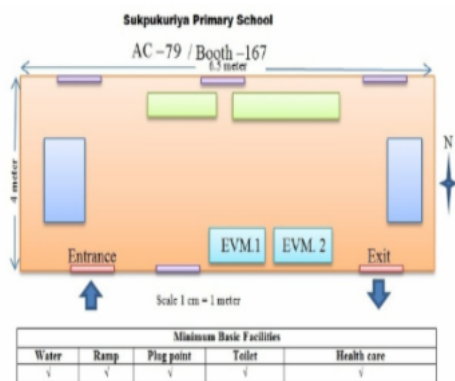

নির্বাচক নিবন্ধন আধিকারিকের স্বাক্ষর

Nazri Naksha

Google Map View

Polling Station Building Front View

Polling Station Front View

Cad View

Key MAP View

1 নাম : দুর্লব কিসকু স্বামীর নাম: সোনাতন কিসকু বাড়ির নং : n0001 বয়স : 50 লিঙ্গ : মহিলা	WB/11/071/279076	ফটো উপলব্ধ	2 নাম : সোম কিসকু পিতার নাম: বাবুধন কিসকু বাড়ির নং : n0006 বয়স : 46 লিঙ্গ : পুরুষ	FJN2020006	ফটো উপলব্ধ	3 নাম : ঈশ্বর কিসকু পিতার নাম: বাবুলাল কিসকু বাড়ির নং : n0078 বয়স : 39 লিঙ্গ : পুরুষ	WPL1150515	ফটো উপলব্ধ
4 নাম : ঠেঁমকা কিসকু পিতার নাম: মুন্সী কিসকু বাড়ির নং : n0078 বয়স : 39 লিঙ্গ : পুরুষ	FJN2595619	ফটো উপলব্ধ	5 নাম : ডুগু কিসকু পিতার নাম: মুন্সি কিসকু বাড়ির নং : n0078 বয়স : 36 লিঙ্গ : পুরুষ	WPL1526466	ফটো উপলব্ধ	6 নাম : বাহা কিসকু স্বামীর নাম: ছোট কিসকু বাড়ির নং : n0074 বয়স : 52 লিঙ্গ : মহিলা	FJN1454909	ফটো উপলব্ধ
7 নাম : রাম কিসকু পিতার নাম: বাবুলাল কিসকু বাড়ির নং : n0078 বয়স : 28 লিঙ্গ : পুরুষ	WPL1848993	ফটো উপলব্ধ	8 নাম : প্রসেনজিৎ সরকার পিতার নাম: অরবিন্দ সরকার বাড়ির নং : n0084 বয়স : 28 লিঙ্গ : পুরুষ	WPL1814821	ফটো উপলব্ধ	9 নাম : তালাময়ী কিসকু পিতার নাম: ছোট কিসকু বাড়ির নং : n0074 বয়স : 26 লিঙ্গ : মহিলা	WPL1962687	ফটো উপলব্ধ
10 নাম : রানী কিসকু মায়ের নাম: সজনী কিসকু বাড়ির নং : n0084 বয়স : 27 লিঙ্গ : মহিলা	WPL1962729	ফটো উপলব্ধ	11 নাম : বাবুলাল কিসকু পিতার নাম: সোম কিসকু বাড়ির নং : এন0006 বয়স : 24 লিঙ্গ : পুরুষ	WPL2436723	ফটো উপলব্ধ	12 নাম : মুন্সী কিসকু পিতার নাম: ঠেঁমকা কিসকু বাড়ির নং : এন0078 বয়স : 24 লিঙ্গ : পুরুষ	WPL2437341	ফটো উপলব্ধ
13 নাম : লক্ষী কিসকু পিতার নাম: ছোট কিসকু বাড়ির নং : n0074 বয়স : 32 লিঙ্গ : মহিলা	WPL1646330	ফটো উপলব্ধ	14 নাম : গিনি কিসকু স্বামীর নাম: ঠেঁমকা কিসকু বাড়ির নং : n0078 বয়স : 37 লিঙ্গ : মহিলা	FJN2678019	ফটো উপলব্ধ	15 নাম : সজনী কিসকু স্বামীর নাম: লদা কিসকু বাড়ির নং : n0084 বয়স : 51 লিঙ্গ : মহিলা	WB/11/071/279153	ফটো উপলব্ধ
16 নাম : ডুলি কিসকু স্বামীর নাম: বাবুলাল কিসকু বাড়ির নং : n0079 বয়স : 52 লিঙ্গ : মহিলা	WB/11/071/279232	ফটো উপলব্ধ	17 নাম : বাহা মুরমু (কিসকু) স্বামীর নাম: ধুনা কিসকু বাড়ির নং : n0078 বয়স : 30 লিঙ্গ : মহিলা	WPL1646405	ফটো উপলব্ধ	18 নাম : ধুনা কিসকু পিতার নাম: মুন্সি কিসকু বাড়ির নং : n0078 বয়স : 32 লিঙ্গ : পুরুষ	WPL1526474	ফটো উপলব্ধ
19 নাম : জগনাথ কিসকু পিতার নাম: বাবুলাল কিসকু বাড়ির নং : n0078 বয়স : 26 লিঙ্গ : পুরুষ	WPL1962810	ফটো উপলব্ধ	20 নাম : পায়েল কিসকু পিতার নাম: ঠেঁমকা কিসকু বাড়ির নং : এন0078 বয়স : 22 লিঙ্গ : মহিলা	WPL2506178	ফটো উপলব্ধ	21 নাম : চম্পা কিসকু মায়ের নাম: রানী কিসকু বাড়ির নং : n0082 বয়স : 42 লিঙ্গ : মহিলা	FJN2265494	ফটো উপলব্ধ
22 নাম : প্রার্থনা ঘোষ স্বামীর নাম: হরলাল ঘোষ বাড়ির নং : n0135 বয়স : 41 লিঙ্গ : মহিলা	FJN2265098	ফটো উপলব্ধ	23 নাম : হরলাল ঘোষ পিতার নাম: সত্য ঘোষ বাড়ির নং : n0135 বয়স : 43 লিঙ্গ : পুরুষ	FJN2020014	ফটো উপলব্ধ	24 নাম : সত্য ঘোষ পিতার নাম: পঞ্চরাম ঘোষ বাড়ির নং : n0135 বয়স : 71 লিঙ্গ : পুরুষ	WB/11/071/279571	ফটো উপলব্ধ
25 নাম : কম্পনা ঘোষ স্বামীর নাম: বিজয় ঘোষ বাড়ির নং : n0134 বয়স : 53 লিঙ্গ : মহিলা	WB/11/071/279567	ফটো উপলব্ধ	26 নাম : মিলন ঘোষ পিতার নাম: বাদল ঘোষ বাড়ির নং : n0134 বয়স : 37 লিঙ্গ : পুরুষ	WPL1150564	ফটো উপলব্ধ	27 নাম : বাসন্তী ঘোষ স্বামীর নাম: বাদল ঘোষ বাড়ির নং : n0134 বয়স : 56 লিঙ্গ : মহিলা	WB/11/071/279375	ফটো উপলব্ধ
28 নাম : পরিতোষ ঘোষ পিতার নাম: শ্রীদাম ঘোষ বাড়ির নং : n0133 বয়স : 49 লিঙ্গ : পুরুষ	WB/11/071/279568	ফটো উপলব্ধ	29 নাম : মিনতী ঘোষ স্বামীর নাম: শ্রীদাম ঘোষ বাড়ির নং : n0133 বয়স : 66 লিঙ্গ : মহিলা	WB/11/071/279563	ফটো উপলব্ধ	30 নাম : বাপ্পা ঘোষ পিতার নাম: বাসুদেব ঘোষ বাড়ির নং : n0111 বয়স : 33 লিঙ্গ : পুরুষ	WPL1409697	ফটো উপলব্ধ