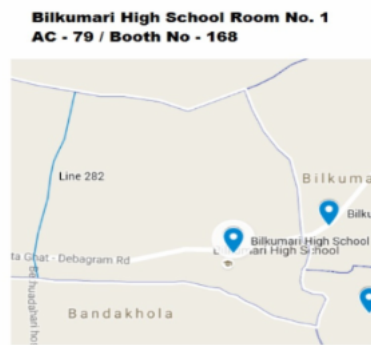

Google Map View