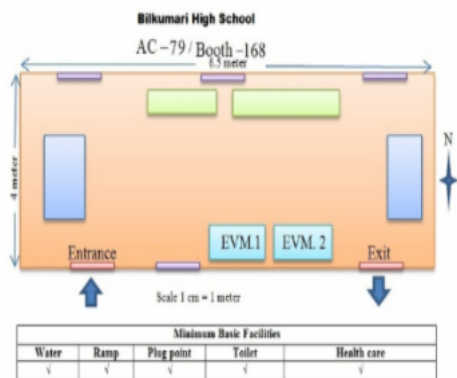

নির্বাচক নিবন্ধন আধিকারিকের স্বাক্ষর

Nazri Naksha

Google Map View

Polling Station Building Front View

Polling Station Front View

Cad View

Key MAP View

1 নাম : তালমায়া কিসক স্বামীর নাম : কিশক বাড়ির নং : n0023 বয়স : 63 লিঙ্গ : মহিলা	WPL1646751 ফটো উপলব্ধ	2 নাম : লক্ষী সরকার স্বামীর নাম : নন্দ সরকার বাড়ির নং : n0023 বয়স : 38 লিঙ্গ : মহিলা	FJN2424265 ফটো উপলব্ধ	3 নাম : সুচিত্রা সরকার স্বামীর নাম : বিপদ সরকার বাড়ির নং : n0023 বয়স : 37 লিঙ্গ : মহিলা	WPL0747113 ফটো উপলব্ধ
4 নাম : সৃজন সরকার পিতার নাম : অশ্বিনী সরকার বাড়ির নং : n0023 বয়স : 36 লিঙ্গ : পুরুষ	WPL2305282 ফটো উপলব্ধ	5 নাম : বিশ্বজিৎ সরকার পিতার নাম : নরেন সরকার বাড়ির নং : n0068 বয়স : 27 লিঙ্গ : পুরুষ	WPL1906130 ফটো উপলব্ধ	Q 6 নাম : সঞ্জয় সরকার পিতার নাম : সনৎ সরকার বাড়ির নং : বয়স : 34 লিঙ্গ : পুরুষ	WPL1331834 ফটো উপলব্ধ
7 নাম : বীনা সরকার স্বামীর নাম : সঞ্জয় সরকার বাড়ির নং : n0068 বয়স : 36 লিঙ্গ : মহিলা	WPL1526987 ফটো উপলব্ধ	8 নাম : সনৎ সরকার পিতার নাম : রামকান্ত সরকার বাড়ির নং : n0068 বয়স : 47 লিঙ্গ : পুরুষ	FJN1456409 ফটো উপলব্ধ	9 নাম : বিধান চন্দ্র ঘোষ পিতার নাম : উজ্জ্বল ঘোষ বাড়ির নং : এন0068 বয়স : 68 লিঙ্গ : পুরুষ	TFM1674266 ফটো উপলব্ধ
10 নাম : সুমিত্রা সরকার পিতার নাম : নরেন সরকার বাড়ির নং : n0068 বয়স : 31 লিঙ্গ : মহিলা	WPL1646645 ফটো উপলব্ধ	11 নাম : সন্তোমী সরকার স্বামীর নাম : সনৎ সরকার বাড়ির নং : n0068 বয়স : 40 লিঙ্গ : মহিলা	FJN2424257 ফটো উপলব্ধ	12 নাম : সুচিত্রা সরকার স্বামীর নাম : বিশ্বজিৎ সরকার বাড়ির নং : এন0068 বয়স : 22 লিঙ্গ : মহিলা	WPL2573939 ফটো উপলব্ধ
13 নাম : মিঠু সরকার প্রামানিক স্বামীর নাম : কৃষ্ণ সরকার বাড়ির নং : n0148 বয়স : 34 লিঙ্গ : মহিলা	WPL1331990 ফটো উপলব্ধ	14 নাম : সুনীতা বাসকী স্বামীর নাম : ছাডিং বাসকী বাড়ির নং : n0015 বয়স : 30 লিঙ্গ : মহিলা	WPL1815182 ফটো উপলব্ধ	15 নাম : ছুডিং বাসকী মায়ের নাম : লুর্ধু বাসকী বাড়ির নং : n0015 বয়স : 33 লিঙ্গ : পুরুষ	WPL1409994 ফটো উপলব্ধ
16 নাম : বীরেন্দ্র বিশ্বাস পিতার নাম : নারায়ণ বিশ্বাস বাড়ির নং : n0151 বয়স : 59 লিঙ্গ : পুরুষ	WPL1409903 ফটো উপলব্ধ	17 নাম : অন্নপূর্ণা বিশ্বাস সিংহ স্বামীর নাম : বীরেন্দ্র বিশ্বাস বাড়ির নং : n0150 বয়স : 47 লিঙ্গ : মহিলা	WPL1409895 ফটো উপলব্ধ	18 নাম : মানিক মন্ডল পিতার নাম : নিরাপদ মন্ডল বাড়ির নং : n0241 বয়স : 37 লিঙ্গ : পুরুষ	WPL1855998 ফটো উপলব্ধ
19 নাম : বিজয় সরকার পিতার নাম : হরেন সরকার বাড়ির নং : এন0070 বয়স : 27 লিঙ্গ : পুরুষ	WPL2064061 ফটো উপলব্ধ	20 নাম : চন্দন সরকার পিতার নাম : নরেশ সরকার বাড়ির নং : n0070 বয়স : 37 লিঙ্গ : পুরুষ	WPL0747832 ফটো উপলব্ধ	21 নাম : শেফালী সরকার স্বামীর নাম : সুনীল সরকার বাড়ির নং : n0070 বয়স : 43 লিঙ্গ : মহিলা	FJN2677789 ফটো উপলব্ধ
22 নাম : বাসন্তী সরকার স্বামীর নাম : ধীরেন সরকার বাড়ির নং : n0070 বয়স : 37 লিঙ্গ : মহিলা	WPL1257906 ফটো উপলব্ধ	Q 23 নাম : ধীরেন সরকার পিতার নাম : নরেন সরকার বাড়ির নং : বয়স : 35 লিঙ্গ : পুরুষ	WPL1409945 ফটো উপলব্ধ	24 নাম : নুপনা সরকার স্বামীর নাম : নরেন সরকার বাড়ির নং : n0070 বয়স : 53 লিঙ্গ : মহিলা	WB/11/071/279194 ফটো উপলব্ধ
25 নাম : বিনয় কুমার সরকার পিতার নাম : নরেশ সরকার বাড়ির নং : n0070 বয়স : 35 লিঙ্গ : পুরুষ	WPL1331602 ফটো উপলব্ধ	26 নাম : আরতী সরকার স্বামীর নাম : নরেশ সরকার বাড়ির নং : n0070 বয়স : 56 লিঙ্গ : মহিলা	WB/11/071/279193 ফটো উপলব্ধ	27 নাম : নবকুমার সরকার পিতার নাম : নরেন সরকার বাড়ির নং : n0070 বয়স : 29 লিঙ্গ : পুরুষ	WPL1815018 ফটো উপলব্ধ
28 নাম : প্রভা সরকার স্বামীর নাম : ধীরেন সরকার বাড়ির নং : n0070 বয়স : 36 লিঙ্গ : মহিলা	WPL1646769 ফটো উপলব্ধ	29 নাম : হরেন সরকার পিতার নাম : পরেশ সরকার বাড়ির নং : n0070 বয়স : 49 লিঙ্গ : পুরুষ	FJN1420272 ফটো উপলব্ধ	30 নাম : সুনীল সরকার পিতার নাম : পরেশ সরকার বাড়ির নং : n0070 বয়স : 47 লিঙ্গ : পুরুষ	FJN1456433 ফটো উপলব্ধ