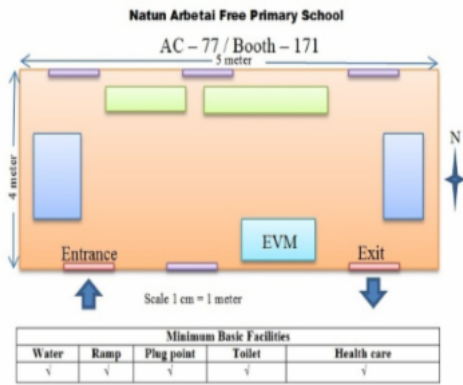

নির্বাচক নিবন্ধন আধিকারিকের স্বাক্ষর

Nazri Naksha

Google Map View

Polling Station Building Front View

Polling Station Front View

Cad View

Key MAP View

1 নাম : হাসিবুর রহমান পিতার নাম: কিতাই মল্লিক বাড়ির নং : n0113 বয়স : 35 লিঙ্গ : পুরুষ	WPL1152198 ফটো উপলব্ধ	2 নাম : মসনাহার বিবি স্বামীর নাম: ফারুক মল্লিক বাড়ির নং : n0202 বয়স : 36 লিঙ্গ : মহিলা	WPL1152362 ফটো উপলব্ধ	3 নাম : আফিজা খাতুন পিতার নাম: মশির বিশ্বাস বাড়ির নং : n0254 বয়স : 28 লিঙ্গ : মহিলা	WPL1856475 ফটো উপলব্ধ
4 নাম : ফেরদৌসী বিবি স্বামীর নাম: আব্দুল্লা হিল কাফি সেখ বাড়ির নং : n0163 বয়স : 38 লিঙ্গ : মহিলা	WPL1259415 ফটো উপলব্ধ	5 নাম : আব্দুল্লা হিল কাফি পিতার নাম: গোলাম জিকরিয়া বাড়ির নং : n0163 বয়স : 37 লিঙ্গ : পুরুষ	WPL1332881 ফটো উপলব্ধ	6 নাম : আল্পনা বিবি স্বামীর নাম: আব্দুল্লা হিল মাফি বাড়ির নং : n0163 বয়স : 28 লিঙ্গ : মহিলা	WPL1816198 ফটো উপলব্ধ
7 নাম : হারফুন মল্লিক স্বামীর নাম: কিতাই মল্লিক বাড়ির নং : n0113 বয়স : 53 লিঙ্গ : মহিলা	WPL2204105 ফটো উপলব্ধ	8 নাম : সাগর আলি মল্লিক পিতার নাম: আইনুদ্দিন মল্লিক বাড়ির নং : n0113 বয়স : 38 লিঙ্গ : পুরুষ	WPL0761700 ফটো উপলব্ধ	9 নাম : নাগুরী খাতুন স্বামীর নাম: রমজান সেখ বাড়ির নং : n00 বয়স : 33 লিঙ্গ : মহিলা	WPL1636406 ফটো উপলব্ধ
10 নাম : রেশমিনা খাতুন পিতার নাম: কাদের আলী মন্ডল বাড়ির নং : n000 বয়স : 30 লিঙ্গ : মহিলা	WPL1817162 ফটো উপলব্ধ	11 নাম : সাবিনা খাতুন পিতার নাম: হবিবুর রহমান সেখ বাড়ির নং : N000 বয়স : 30 লিঙ্গ : মহিলা	WPL1674605 ফটো উপলব্ধ	12 নাম : মানউল্লা মল্লিক পিতার নাম: ছায়াফত মল্লিক বাড়ির নং : n0113 বয়স : 55 লিঙ্গ : পুরুষ	WPL2380087 ফটো উপলব্ধ
13 নাম : ওয়াসিম আক্রাম পিতার নাম: কিতাই মল্লিক বাড়ির নং : n0113 বয়স : 27 লিঙ্গ : পুরুষ	WPL1906882 ফটো উপলব্ধ	14 নাম : মহঃ গোলাম জিকরিয়া পিতার নাম: মহঃ নজির হোসেন সেখ বাড়ির নং : n0163 বয়স : 70 লিঙ্গ : পুরুষ	FJN1348440 ফটো উপলব্ধ	15 নাম : আব্দুল্লা হিল কাফি সেখ পিতার নাম: মহঃ গোলাম জিকরিয়া বাড়ির নং : n0163 বয়স : 42 লিঙ্গ : পুরুষ	FJN2166791 ফটো উপলব্ধ
16 নাম : শেফালী খাতুন স্বামীর নাম: হাসিবুর রহমান বাড়ির নং : n0113 বয়স : 29 লিঙ্গ : মহিলা	WPL1815794 ফটো উপলব্ধ	17 নাম : মাজেরা মল্লিক স্বামীর নাম: আয়নুদ্দিন মল্লিক বাড়ির নং : n0113 বয়স : 56 লিঙ্গ : মহিলা	FJN1347780 ফটো উপলব্ধ	18 নাম : রওশনারা বিবি স্বামীর নাম: মোঃ গোলাম জিকরিয়া বাড়ির নং : n0163 বয়স : 61 লিঙ্গ : মহিলা	FJN1348861 ফটো উপলব্ধ
19 নাম : আইনুদ্দিন পিতার নাম: ছায়াফত মল্লিক বাড়ির নং : n0113 বয়স : 60 লিঙ্গ : পুরুষ	FJN1346055 ফটো উপলব্ধ	20 নাম : সবেল রাসুফ পিতার নাম: মনতাজ উদ্দিন বাড়ির নং : n0221 বয়স : 27 লিঙ্গ : পুরুষ	WPL1906825 ফটো উপলব্ধ	21 নাম : মনতাজউদ্দিন পিতার নাম: আরমান আলি মহলদার বাড়ির নং : n0221 বয়স : 62 লিঙ্গ : পুরুষ	WPL2379477 ফটো উপলব্ধ
22 নাম : কিতাই মল্লিক পিতার নাম: ছায়াফত মল্লিক বাড়ির নং : n0113 বয়স : 56 লিঙ্গ : পুরুষ	FJN1349430 ফটো উপলব্ধ	23 নাম : সারোয়ার হোসেন পিতার নাম: মনতাজউদ্দিন বাড়ির নং : n0221 বয়স : 27 লিঙ্গ : পুরুষ	WPL2583227 ফটো উপলব্ধ	24 নাম : মানিকুল ইসলাম মল্লিক পিতার নাম: আইনুদ্দিন মল্লিক বাড়ির নং : n0113 বয়স : 27 লিঙ্গ : পুরুষ	WPL2457943 ফটো উপলব্ধ
25 নাম : সারিকুল মল্লিক পিতার নাম: মানউল্লা মল্লিক বাড়ির নং : n0113 বয়স : 22 লিঙ্গ : পুরুষ	WPL2606598 ফটো উপলব্ধ	26 নাম : কোরবান আলি দফাদার পিতার নাম: তিনু দফাদার বাড়ির নং : n0001 বয়স : 79 লিঙ্গ : পুরুষ	WPL2380848 ফটো উপলব্ধ	27 নাম : আব্দুর রাজ্জাক দফাদার পিতার নাম: কোরবান আলী দফাদার বাড়ির নং : n0001 বয়স : 40 লিঙ্গ : পুরুষ	FJN2377877 ফটো উপলব্ধ
28 নাম : সাবিনা ইফরাসিম স্বামীর নাম: উসমান গনি সেখ বাড়ির নং : n0158 বয়স : 28 লিঙ্গ : মহিলা	THC1778174 ফটো উপলব্ধ	29 নাম : আবুহেনা মোস্তাফা কামাল মল্লিক পিতার নাম: ইউসুফ আলি মল্লিক বাড়ির নং : n0032 বয়স : 60 লিঙ্গ : পুরুষ	FJN1346444 ফটো উপলব্ধ	30 নাম : নাসিম আলম মল্লিক পিতার নাম: নুরুল হুদা মল্লিক বাড়ির নং : n0032 বয়স : 32 লিঙ্গ : পুরুষ	WPL1410869 ফটো উপলব্ধ