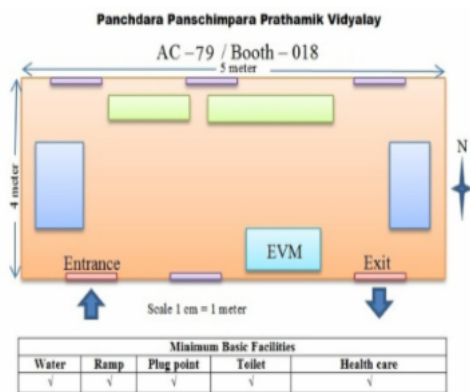

নির্বাচক নিবন্ধন আধিকারিকের স্বাক্ষর

Nazri Naksha

Google Map View

Polling Station Building Front View

Polling Station Front View

Cad View

Key MAP View

1 নাম : শশাঙ্ক মন্ডল পিতার নাম: শঙ্কর মন্ডল বাড়ির নং : n0120 বয়স : 38 লিঙ্গ : পুরুষ	WPL1118504 ফটো উপলব্ধ	2 নাম : পিঙ্কি মণ্ডল স্বামীর নাম: উত্তম কুমার মণ্ডল বাড়ির নং : N0065 বয়স : 29 লিঙ্গ : মহিলা	WPL1957158 ফটো উপলব্ধ	3 নাম : সূতপা মণ্ডল মায়ের নাম: রাজেশ মণ্ডল বাড়ির নং : n0070 বয়স : 29 লিঙ্গ : মহিলা	WPL1969484 ফটো উপলব্ধ
4 নাম : রিঙ্কু দাস বৈরাগ্য স্বামীর নাম: সজল দাস বৈরাগ্য বাড়ির নং : n0009 বয়স : 38 লিঙ্গ : মহিলা	WPL0080317 ফটো উপলব্ধ	5 নাম : সজল দাস বৈরাগ্য পিতার নাম: স্বপন দাস বৈরাগ্য বাড়ির নং : n0009 বয়স : 41 লিঙ্গ : পুরুষ	WPL0080309 ফটো উপলব্ধ	6 নাম : মিনতী দাসবৈরাগ্য স্বামীর নাম: স্বপন দাসবৈরাগ্য বাড়ির নং : n0009 বয়স : 61 লিঙ্গ : মহিলা	WB/11/070/372782 ফটো উপলব্ধ
7 নাম : অভিজিৎ বিশ্বাস পিতার নাম: শঙ্কর বিশ্বাস বাড়ির নং : n0095 বয়স : 31 লিঙ্গ : পুরুষ	WPL1585249 ফটো উপলব্ধ	8 নাম : রাখী বিশ্বাস স্বামীর নাম: প্রহ্লাদ বিশ্বাস বাড়ির নং : n0078 বয়স : 43 লিঙ্গ : মহিলা	GMY2650786 ফটো উপলব্ধ	9 নাম : বিষ্ণু বিশ্বাস পিতার নাম: সুখেন বিশ্বাস বাড়ির নং : n0078 বয়স : 37 লিঙ্গ : পুরুষ	WPL0080507 ফটো উপলব্ধ
10 নাম : বনলতা বিশ্বাস স্বামীর নাম: সুখেন বিশ্বাস বাড়ির নং : n0078 বয়স : 56 লিঙ্গ : মহিলা	WB/11/070/372856 ফটো উপলব্ধ	11 নাম : পদ্মরাণী বিশ্বাস স্বামীর নাম: কামনা বিশ্বাস বাড়ির নং : n0078 বয়স : 66 লিঙ্গ : মহিলা	WB/11/070/372857 ফটো উপলব্ধ	12 নাম : কামনা বিশ্বাস পিতার নাম: সুবীর বিশ্বাস বাড়ির নং : n0078 বয়স : 71 লিঙ্গ : পুরুষ	WB/11/070/372061 ফটো উপলব্ধ
13 নাম : কল্পনা বিশ্বাস স্বামীর নাম: কার্তিক বিশ্বাস বাড়ির নং : n0077 বয়স : 61 লিঙ্গ : মহিলা	GMY2375053 ফটো উপলব্ধ	14 নাম : কার্তিক চন্দ্র বিশ্বাস পিতার নাম: সুবীর বিশ্বাস বাড়ির নং : n0077 বয়স : 66 লিঙ্গ : পুরুষ	WB/11/070/372231 ফটো উপলব্ধ	15 নাম : রাখী বিশ্বাস স্বামীর নাম: কৃষ্ণ বিশ্বাস বাড়ির নং : n0076 বয়স : 43 লিঙ্গ : মহিলা	GMY2498673 ফটো উপলব্ধ
16 নাম : কৃষ্ণ বিশ্বাস পিতার নাম: সৃষ্টিধর বিশ্বাস বাড়ির নং : n0076 বয়স : 45 লিঙ্গ : পুরুষ	GMY1622786 ফটো উপলব্ধ	17 নাম : সন্ধ্যারাণী বিশ্বাস স্বামীর নাম: সৃষ্টিধর বিশ্বাস বাড়ির নং : n0076 বয়স : 69 লিঙ্গ : মহিলা	WB/11/070/372789 ফটো উপলব্ধ	18 নাম : সৃষ্টিধর বিশ্বাস পিতার নাম: ধনবতি বিশ্বাস বাড়ির নং : n0076 বয়স : 73 লিঙ্গ : পুরুষ	WB/11/070/372199 ফটো উপলব্ধ
19 নাম : সগুম বিশ্বাস পিতার নাম: স্বপন বিশ্বাস বাড়ির নং : n0066 বয়স : 33 লিঙ্গ : পুরুষ	WPL1585231 ফটো উপলব্ধ	20 নাম : সূচিত্রা বিশ্বাস স্বামীর নাম: স্বপন বিশ্বাস বাড়ির নং : n0066 বয়স : 47 লিঙ্গ : মহিলা	WPL2716694 ফটো উপলব্ধ	21 নাম : স্বপন বিশ্বাস পিতার নাম: আনন্দ বিশ্বাস বাড়ির নং : n0066 বয়স : 50 লিঙ্গ : পুরুষ	WPL2716686 ফটো উপলব্ধ
22 নাম : প্রনতি(মন্ডল) বিশ্বাস স্বামীর নাম: বিপদ বিশ্বাস বাড়ির নং : n0062 বয়স : 41 লিঙ্গ : মহিলা	WPL1185420 ফটো উপলব্ধ	23 নাম : বিপদ বিশ্বাস পিতার নাম: যুগোল বিশ্বাস বাড়ির নং : n0062 বয়স : 43 লিঙ্গ : পুরুষ	GMY2375061 ফটো উপলব্ধ	24 নাম : পরিমল বিশ্বাস পিতার নাম: যুগোল বিশ্বাস বাড়ির নং : n0062 বয়স : 55 লিঙ্গ : পুরুষ	GMY2134104 ফটো উপলব্ধ
25 নাম : লতিকা বিশ্বাস স্বামীর নাম: যুগোল বিশ্বাস বাড়ির নং : n0062 বয়স : 66 লিঙ্গ : মহিলা	WB/11/070/372258 ফটো উপলব্ধ	26 নাম : সুখেন মন্ডল পিতার নাম: মহাদেব মন্ডল বাড়ির নং : n0022 বয়স : 61 লিঙ্গ : পুরুষ	WPL1762228 ফটো উপলব্ধ	27 নাম : সোমনাথ বিশ্বাস পিতার নাম: পরিমল বিশ্বাস বাড়ির নং : n0062 বয়স : 28 লিঙ্গ : পুরুষ	WPL1762160 ফটো উপলব্ধ
28 নাম : দেবরাজ বিশ্বাস পিতার নাম: পাঁচু বিশ্বাস বাড়ির নং : n0004 বয়স : 69 লিঙ্গ : পুরুষ	WB/11/070/372647 ফটো উপলব্ধ	29 নাম : তন্দ্রা বিশ্বাস মায়ের নাম: সন্তোষী বিশ্বাস বাড়ির নং : এন0022 বয়স : 26 লিঙ্গ : মহিলা	WPL1994151 ফটো উপলব্ধ	30 নাম : মহুয়া বিশ্বাস স্বামীর নাম: বিশ্বজিৎ বিশ্বাস বাড়ির নং : n0004 বয়স : 34 লিঙ্গ : মহিলা	WPL1185230 ফটো উপলব্ধ