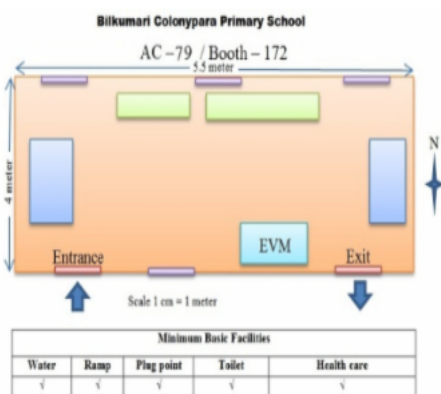

নির্বাচক নিবন্ধন আধিকারিকের স্বাক্ষর

Nazri Naksha

Google Map View

Polling Station Building Front View

Polling Station Front View

Cad View

Key MAP View

1 নাম : তসলিমা বিবি সেখ স্বামীর নাম: রবিউল ইসলাম সেখ বাড়ির নং : n0180 বয়স : 31 লিঙ্গ : মহিলা	WPL1648674 ফটো উপলব্ধ	2 নাম : রবিউল ইসলাম পিতার নাম: একরাম আলি সেখ বাড়ির নং : n0180 বয়স : 38 লিঙ্গ : পুরুষ	FJN2648103 ফটো উপলব্ধ	3 নাম : কাচিফুল স্বামীর নাম: কবীর হোসেন বাড়ির নং : n0175 বয়স : 33 লিঙ্গ : মহিলা	WPL1259753 ফটো উপলব্ধ
4 নাম : নূরুল আমিন পিতার নাম: আকবর আলি দফাদার বাড়ির নং : n0194 বয়স : 29 লিঙ্গ : পুরুষ	WPL1856541 ফটো উপলব্ধ	5 নাম : পিকি খাতুন পিতার নাম: সাহিদুল দফাদার বাড়ির নং : n0017 বয়স : 26 লিঙ্গ : মহিলা	WPL1964394 ফটো উপলব্ধ	6 নাম : সেলিনা খাতুন পিতার নাম: আব্দুল দফাদার বাড়ির নং : নং 121 বয়স : 26 লিঙ্গ : মহিলা	WPL2036325 ফটো উপলব্ধ
7 নাম : রুপালী খাতুন পিতার নাম: সাজ্জাদ দফাদার বাড়ির নং : n0190 বয়স : 21 লিঙ্গ : মহিলা	WPL1849322 ফটো উপলব্ধ	8 নাম : আনারকলি খাতুন স্বামীর নাম: পিন্টু দফাদার বাড়ির নং : এন0001 বয়স : 24 লিঙ্গ : মহিলা	WPL2438281 ফটো উপলব্ধ	9 নাম : ডালিয়া খাতুন পিতার নাম: ইজাবল দফাদার বাড়ির নং : ফন0001 বয়স : 28 লিঙ্গ : মহিলা	WPL2523074 ফটো উপলব্ধ
10 নাম : সহিনা খাতুন দফাদার স্বামীর নাম: মঙ্গল দফাদার বাড়ির নং : এন00092 বয়স : 23 লিঙ্গ : মহিলা	WPL2430668 ফটো উপলব্ধ	11 নাম : সঞ্জয় ঘোষ পিতার নাম: সন্তোষ ঘোষ বাড়ির নং : n0051 বয়স : 46 লিঙ্গ : পুরুষ	WB/11/071/045411 ফটো উপলব্ধ	12 নাম : আয়থনী ঘোষ স্বামীর নাম: সন্তোষ ঘোষ বাড়ির নং : n0051 বয়স : 66 লিঙ্গ : মহিলা	WB/11/071/045201 ফটো উপলব্ধ
13 নাম : সন্তোষ কুমার ঘোষ পিতার নাম: পটল ঘোষ বাড়ির নং : n0051 বয়স : 73 লিঙ্গ : পুরুষ	WB/11/071/045332 ফটো উপলব্ধ	14 নাম : দেবশ্রী ঘোষ স্বামীর নাম: সঞ্জয় ঘোষ বাড়ির নং : n0051 বয়স : 33 লিঙ্গ : মহিলা	WPL1816313 ফটো উপলব্ধ	15 নাম : তনুজা দফাদার স্বামীর নাম: হেয়াত দফাদার বাড়ির নং : n0027 বয়স : 48 লিঙ্গ : মহিলা	FJN1453695 ফটো উপলব্ধ
16 নাম : হেয়াত দফাদার পিতার নাম: নিজাম দফাদার বাড়ির নং : n0027 বয়স : 53 লিঙ্গ : পুরুষ	WB/11/071/045315 ফটো উপলব্ধ	17 নাম : আয়েত আলি দফাদার পিতার নাম: নিজাম দফাদার বাড়ির নং : n0027 বয়স : 45 লিঙ্গ : পুরুষ	FJN1453489 ফটো উপলব্ধ	18 নাম : আলোছন দফাদার স্বামীর নাম: নিজাম দফাদার বাড়ির নং : n0027 বয়স : 69 লিঙ্গ : মহিলা	WPL2219764 ফটো উপলব্ধ
19 নাম : সাহারাজ দফাদার পিতার নাম: আয়েত আলি দফাদার বাড়ির নং : এন0027 বয়স : 23 লিঙ্গ : পুরুষ	WPL2434314 ফটো উপলব্ধ	20 নাম : রহিম দফাদার পিতার নাম: হিয়াত আলি দফাদার বাড়ির নং : এন0027 বয়স : 24 লিঙ্গ : পুরুষ	WPL2434322 ফটো উপলব্ধ	21 নাম : সাজু দফাদার পিতার নাম: হিয়াত আলি দফাদার বাড়ির নং : 0027 বয়স : 26 লিঙ্গ : পুরুষ	WPL2018927 ফটো উপলব্ধ
22 নাম : ইকবল হোসেন দফাদার পিতার নাম: আয়েত আলি দফাদার বাড়ির নং : এন0027 বয়স : 21 লিঙ্গ : পুরুষ	WPL2568566 ফটো উপলব্ধ	23 নাম : ইনামুল দফাদার পিতার নাম: আনোয়ার দফাদার বাড়ির নং : এন0134 বয়স : 22 লিঙ্গ : পুরুষ	WPL2559102 ফটো উপলব্ধ	24 নাম : নাসিমা বিবি স্বামীর নাম: মোস্তফা দফাদার বাড়ির নং : n0094 বয়স : 33 লিঙ্গ : মহিলা	FJN1347509 ফটো উপলব্ধ
25 নাম : ইমরান দফাদার পিতার নাম: দাদাই দফাদার বাড়ির নং : নং0081 বয়স : 21 লিঙ্গ : পুরুষ	WPL2563310 ফটো উপলব্ধ	26 নাম : ইনজামামুল হক পিতার নাম: গোলাম মোস্তফা দফাদার বাড়ির নং : n009 বয়স : 27 লিঙ্গ : পুরুষ	WPL1964139 ফটো উপলব্ধ	27 নাম : ওয়াশিম আক্রাম পিতার নাম: গোলাম মোস্তফা দফাদার বাড়ির নং : n0094 বয়স : 25 লিঙ্গ : পুরুষ	WPL2302925 ফটো উপলব্ধ
28 নাম : রাহেবুল দফাদার পিতার নাম: খাইরুল দফাদার বাড়ির নং : এন 0028 বয়স : 25 লিঙ্গ : পুরুষ	WPL2018893 ফটো উপলব্ধ	29 নাম : মেঘিবিবি দফাদার স্বামীর নাম: সফল দফাদার বাড়ির নং : n0118 বয়স : 81 লিঙ্গ : মহিলা	WB/11/071/039123 ফটো উপলব্ধ	30 নাম : আশাই দফাদার পিতার নাম: সফল দফাদার বাড়ির নং : n0118 বয়স : 33 লিঙ্গ : পুরুষ	WPL1531623 ফটো উপলব্ধ