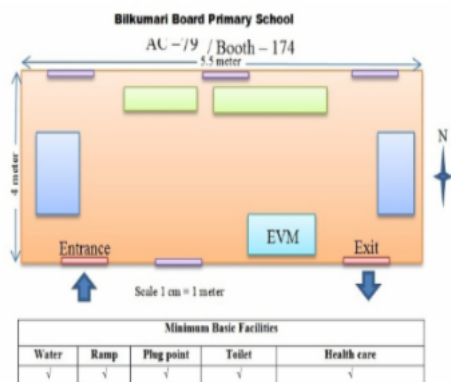

নির্বাচক নিবন্ধন আধিকারিকের স্বাক্ষর

Nazri Naksha

Google Map View

Polling Station Building Front View

Polling Station Front View

Cad View

Key MAP View

1	FJN1351402	নাম : আব্দুর রহমান পিতার নাম: জাবের আলী সেখ বাড়ির নং : n0018 বয়স : 73 লিঙ্গ : পুরুষ	ফটো উপলব্ধ	2	WPL1333681	নাম : বদরুল ইসলাম পিতার নাম: রেজওয়ানুল হক বাড়ির নং : n0015 বয়স : 33 লিঙ্গ : পুরুষ	ফটো উপলব্ধ	3	WPL1530195	নাম : সিরাজুল সেখ পিতার নাম: মোহন সেখ বাড়ির নং : n0019 বয়স : 33 লিঙ্গ : পুরুষ	ফটো উপলব্ধ
4	FJN2381838	নাম : সোহেল কাঞ্চন পিতার নাম: আতাউর রহমান বাড়ির নং : n0019 বয়স : 39 লিঙ্গ : পুরুষ	ফটো উপলব্ধ	5	WB/11/071/066800	নাম : আতাউর রহমান পিতার নাম: কিসমত আলি সেখ বাড়ির নং : n0019 বয়স : 64 লিঙ্গ : পুরুষ	ফটো উপলব্ধ	6	WPL1529700	নাম : মারসিনা খাতুন স্বামীর নাম: মোহাম্মদ আলি সেখ বাড়ির নং : n0554 বয়স : 32 লিঙ্গ : মহিলা	ফটো উপলব্ধ
7	WB/11/071/066526	নাম : আশরাফুন বিবি সেখ স্বামীর নাম: আক্তার হোসেন সেখ বাড়ির নং : n0015 বয়স : 47 লিঙ্গ : মহিলা	ফটো উপলব্ধ	8	WPL1649672	নাম : জাহিরুল ইসলাম পিতার নাম: রেজওয়ানুল হক বাড়ির নং : n0015 বয়স : 30 লিঙ্গ : পুরুষ	ফটো উপলব্ধ	9	FJN2563286	নাম : আকিলা বিবি স্বামীর নাম: কাওছার মন্ডল বাড়ির নং : n0806 বয়স : 39 লিঙ্গ : মহিলা	ফটো উপলব্ধ
10	WPL1816701	নাম : জেবেনা বিবি স্বামীর নাম: সাহাজমাল সেখ বাড়ির নং : n0484 বয়স : 37 লিঙ্গ : মহিলা	ফটো উপলব্ধ	11	WPL1260165	নাম : আজমা বেগম স্বামীর নাম: আফিয়া বেগম মুন্সী বাড়ির নং : n0484 বয়স : 37 লিঙ্গ : মহিলা	ফটো উপলব্ধ	12	WPL1259951	নাম : খাদিজা পারভিন স্বামীর নাম: মজিবুল হক বাড়ির নং : n0532 বয়স : 35 লিঙ্গ : মহিলা	ফটো উপলব্ধ
13	FJN2176246	নাম : আজিজুল হক পিতার নাম: সামসুল হক বাড়ির নং : n0486 বয়স : 39 লিঙ্গ : পুরুষ	ফটো উপলব্ধ	14	WPL1333905	নাম : সুনিফা বিবি স্বামীর নাম: খেজমত মণ্ডল বাড়ির নং : n0290 বয়স : 35 লিঙ্গ : মহিলা	ফটো উপলব্ধ	15	WB/11/071/066071	নাম : মোজাক্কের হোসেন পিতার নাম: মোজাম্মেল হক বাড়ির নং : n0438 বয়স : 54 লিঙ্গ : পুরুষ	ফটো উপলব্ধ
16	FJN1928480	নাম : উজায়ের আহামেদ পিতার নাম: আশরাফ আলী বাড়ির নং : n0351 বয়স : 31 লিঙ্গ : পুরুষ	ফটো উপলব্ধ	17	FJN0533414	নাম : মোঃ আশরাফ আলী পিতার নাম: উমার আলী বাড়ির নং : n0347 বয়স : 79 লিঙ্গ : পুরুষ	ফটো উপলব্ধ	18	WPL2654952	নাম : জেবেনা বিবি স্বামীর নাম: সামসুল হক বাড়ির নং : n0031 বয়স : 70 লিঙ্গ : মহিলা	ফটো উপলব্ধ
19	FJN2176063	নাম : নারগিস বেগম সেখ স্বামীর নাম: কাইজার ইসলাম কাজল সেখ বাড়ির নং : n0016 বয়স : 42 লিঙ্গ : মহিলা	ফটো উপলব্ধ	20	FJN2176055	নাম : কাইজার ইসলাম কাজল পিতার নাম: আব্দুল ওহাব বাড়ির নং : বয়স : 46 লিঙ্গ : পুরুষ	ফটো উপলব্ধ	21	FJN2176006	নাম : কাসেমা বিবি স্বামীর নাম: আব্বাসামা মন্ডল বাড়ির নং : n0382 বয়স : 44 লিঙ্গ : মহিলা	ফটো উপলব্ধ
22	FJN2174704	নাম : ফেরদাউস আহমেদ পিতার নাম: আবুল হোসেন বাড়ির নং : n0502 বয়স : 46 লিঙ্গ : পুরুষ	ফটো উপলব্ধ	23	WPL2684017	নাম : মুনসাইব আহমেদ পিতার নাম: ফেরদাউস আহমেদ বাড়ির নং : এন0502 বয়স : 20 লিঙ্গ : পুরুষ	ফটো উপলব্ধ	24	FJN2174712	নাম : শিল্পী বিবি স্বামীর নাম: ফেরদাউস আহমেদ বাড়ির নং : n0501 বয়স : 43 লিঙ্গ : মহিলা	ফটো উপলব্ধ
25	FJN0172585	নাম : মোসাঃ নাজবুননাহার বিবি স্বামীর নাম: মহঃ মুসলিম আলি বাড়ির নং : n0022 বয়স : 50 লিঙ্গ : মহিলা	ফটো উপলব্ধ	26	FJN2176469	নাম : লীলা বেগম স্বামীর নাম: মোহাঃ আস্তাব আলী বাড়ির নং : n0015 বয়স : 57 লিঙ্গ : মহিলা	ফটো উপলব্ধ	27	WPL1817493	নাম : আবিদা সুলতানা পিতার নাম: আস্তাব আলী বাড়ির নং : n0015 বয়স : 29 লিঙ্গ : মহিলা	ফটো উপলব্ধ
28	WPL1649383	নাম : ফাহিম সেখ পিতার নাম: মোঃমুসলিম আলি বাড়ির নং : n0434 বয়স : 30 লিঙ্গ : পুরুষ	ফটো উপলব্ধ	29	WPL1907476	নাম : রাখিবা খাতুন পিতার নাম: হোসেম আলী সেখ বাড়ির নং : n0062 বয়স : 28 লিঙ্গ : মহিলা	ফটো উপলব্ধ	30	WPL1907468	নাম : ছমায়ুন করির পিতার নাম: মোঃ আশরাফ বাড়ির নং : n0347 বয়স : 28 লিঙ্গ : পুরুষ	ফটো উপলব্ধ