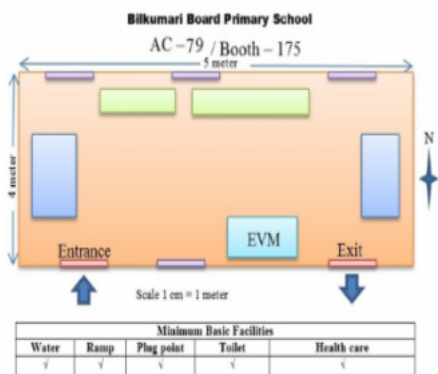

নির্বাচক নিবন্ধন আধিকারিকের স্বাক্ষর

Nazri Naksha

Google Map View

Polling Station Building Front View

Polling Station Front View

Cad View

Key MAP View

1 নাম : ইমদাদুল হক পিতার নাম: ইসরাইল সেখ বাড়ির নং : n0127 বয়স : 67 লিঙ্গ : পুরুষ	WPL2697803 ফটো উপলব্ধ	2 নাম : দেলয়ার হোসেন পিতার নাম: ইমদাদুল হক বাড়ির নং : এন0096 বয়স : 32 লিঙ্গ : পুরুষ	WPL1412469 ফটো উপলব্ধ	3 নাম : সেলমান সেখ পিতার নাম: ইমদাদুল হক বাড়ির নং : এন0097 বয়স : 28 লিঙ্গ : পুরুষ	WPL1818251 ফটো উপলব্ধ
4 নাম : হামিদুল হোসেন পিতার নাম: ইমদাদুল হক বাড়ির নং : n0127 বয়স : 26 লিঙ্গ : পুরুষ	WPL2293355 ফটো উপলব্ধ	5 নাম : তৌফিকুল আলম পিতার নাম: মোজাম্মেল হক সেখ বাড়ির নং : এন0220 বয়স : 34 লিঙ্গ : পুরুষ	WPL1260900 ফটো উপলব্ধ	6 নাম : ফিরোজা বিবি স্বামীর নাম: আমিরুল আলি সেখ বাড়ির নং : n0175 বয়স : 56 লিঙ্গ : মহিলা	WPL2383040 ফটো উপলব্ধ
7 নাম : আনারকুলি বিবি স্বামীর নাম: সাজ্জাদ হোসেন সেখ বাড়ির নং : n08822 বয়স : 32 লিঙ্গ : মহিলা	WPL1531441 ফটো উপলব্ধ	8 নাম : রফিকুল ইসলাম পিতার নাম: ইবাদুল্লাহ সেখ বাড়ির নং : n0091 বয়স : 31 লিঙ্গ : পুরুষ	WPL1531136 ফটো উপলব্ধ	9 নাম : সুপ্রিয় সরকার পিতার নাম: গৌরান্দ্র সরকার বাড়ির নং : n0360 বয়স : 26 লিঙ্গ : পুরুষ	WPL2020303 ফটো উপলব্ধ
10 নাম : সাজ্জাদ সেখ পিতার নাম: নজর সেখ বাড়ির নং : n0174 বয়স : 70 লিঙ্গ : পুরুষ	WPL2237956 ফটো উপলব্ধ	11 নাম : হাসিবুর রহমান পিতার নাম: জমিরুদ্দিন সেখ বাড়ির নং : n0091 বয়স : 28 লিঙ্গ : পুরুষ	WPL1955236 ফটো উপলব্ধ	12 নাম : রিংকি (দে) বিশ্বাস স্বামীর নাম: বিক্রম বিশ্বাস বাড়ির নং : n0061 বয়স : 30 লিঙ্গ : মহিলা	WPL1955210 ফটো উপলব্ধ
13 নাম : উম্মে সালামা খাতুন পিতার নাম: নূরনবি সেখ বাড়ির নং : নং 0184 বয়স : 26 লিঙ্গ : মহিলা	WPL2118883 ফটো উপলব্ধ	14 নাম : রুকসোনা খাতুন স্বামীর নাম: কালু বিশ্বাস বাড়ির নং : n00 বয়স : 29 লিঙ্গ : মহিলা	WPL1837566 ফটো উপলব্ধ	15 নাম : পারভিনা খাতুন স্বামীর নাম: রফিকুল ইসলাম বাড়ির নং : n0091 বয়স : 27 লিঙ্গ : মহিলা	WPL1965169 ফটো উপলব্ধ
16 নাম : খুরশিদা খাতুন স্বামীর নাম: সেন্দু সেখ বাড়ির নং : n0065 বয়স : 28 লিঙ্গ : মহিলা	WPL1955343 ফটো উপলব্ধ	17 নাম : সাহানাজ খাতুন স্বামীর নাম: ছামিউল সেখ বাড়ির নং : এন 0208 বয়স : 25 লিঙ্গ : মহিলা	WPL2250983 ফটো উপলব্ধ	18 নাম : রাজিফা খাতুন পিতার নাম: আব্দুল মতিন সেখ বাড়ির নং : n0109 বয়স : 27 লিঙ্গ : মহিলা	WPL1965177 ফটো উপলব্ধ
19 নাম : মালা খাতুন পিতার নাম: তসলিম সেখ বাড়ির নং : নং0023 বয়স : 28 লিঙ্গ : মহিলা	WPL1809474 ফটো উপলব্ধ	20 নাম : সুন্দরী খাতুন সেখ স্বামীর নাম: আকবর সেখ বাড়ির নং : n0035 বয়স : 30 লিঙ্গ : মহিলা	WPL1684760 ফটো উপলব্ধ	21 নাম : শান্তনু চক্রবর্তী পিতার নাম: অখিল চক্রবর্তী বাড়ির নং : n0048 বয়স : 39 লিঙ্গ : পুরুষ	FJN2165819 ফটো উপলব্ধ
22 নাম : বৈশাখী চক্রবর্তী স্বামীর নাম: সুবোধ চক্রবর্তী বাড়ির নং : n0014 বয়স : 30 লিঙ্গ : মহিলা	WPL1818046 ফটো উপলব্ধ	23 নাম : মোমিতা চক্রবর্তী স্বামীর নাম: শান্তনু চক্রবর্তী বাড়ির নং : n0048 বয়স : 35 লিঙ্গ : মহিলা	WPL1818137 ফটো উপলব্ধ	24 নাম : ঝর্ণা চক্রবর্তী স্বামীর নাম: অখিল চক্রবর্তী বাড়ির নং : n0048 বয়স : 60 লিঙ্গ : মহিলা	WPL2220879 ফটো উপলব্ধ
25 নাম : ভক্তি চক্রবর্তী স্বামীর নাম: সুধাংশু চক্রবর্তী বাড়ির নং : n0014 বয়স : 53 লিঙ্গ : মহিলা	WB/11/071/039193 ফটো উপলব্ধ	26 নাম : সুবোধ চক্রবর্তী পিতার নাম: মনোরঞ্জন চক্রবর্তী বাড়ির নং : n0014 বয়স : 42 লিঙ্গ : পুরুষ	FJN1919141 ফটো উপলব্ধ	27 নাম : অখিল চক্রবর্তী পিতার নাম: বৃন্দাবন চক্রবর্তী বাড়ির নং : n0048 বয়স : 67 লিঙ্গ : পুরুষ	FJN2164846 ফটো উপলব্ধ
28 নাম : সুধাংশু চক্রবর্তী পিতার নাম: মনোরঞ্জন চক্রবর্তী বাড়ির নং : n0014 বয়স : 65 লিঙ্গ : পুরুষ	WPL2382901 ফটো উপলব্ধ	29 নাম : সোমা চক্রবর্তী পিতার নাম: সুধাংশু চক্রবর্তী বাড়ির নং : n0014 বয়স : 27 লিঙ্গ : পুরুষ	WPL1907781 ফটো উপলব্ধ	30 নাম : আল্পনা তরফদার স্বামীর নাম: গোবিন্দ তরফদার বাড়ির নং : এন0077 বয়স : 36 লিঙ্গ : মহিলা	WPL0777524 ফটো উপলব্ধ