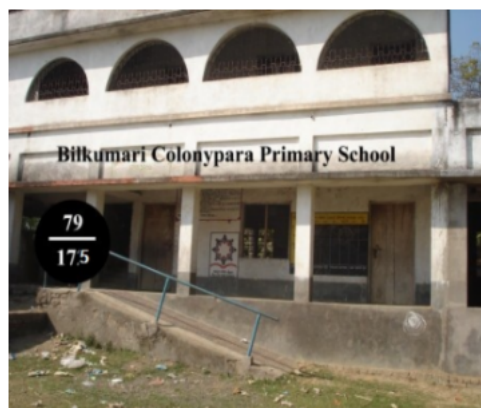

নির্বাচক নিবন্ধন আধিকারিকের স্বাক্ষর

Nazri Naksha

Google Map View

Polling Station Building Front View

Polling Station Front View

Cad View

Key MAP View

1 নাম : ইমদাদুল হক পিতার নাম: ইসরাইল সেখ বাড়ির নং : n0127 বয়স : 67 লিঙ্গ : পুরুষ	WPL2697803 ফটো উপলব্ধ	2 নাম : দেলয়ার হোসেন পিতার নাম: ইমদাদুল হক বাড়ির নং : এন0096 বয়স : 32 লিঙ্গ : পুরুষ	WPL1412469 ফটো উপলব্ধ	3 নাম : সেলমান সেখ পিতার নাম: ইমদাদুল হক বাড়ির নং : এন0097 বয়স : 28 লিঙ্গ : পুরুষ	WPL1818251 ফটো উপলব্ধ
4 নাম : হামিদুল হোসেন পিতার নাম: ইমদাদুল হক বাড়ির নং : n0127 বয়স : 26 লিঙ্গ : পুরুষ	WPL2293355 ফটো উপলব্ধ	5 নাম : তৌফিকুল আলম পিতার নাম: মোজাম্মেল হক সেখ বাড়ির নং : এন0220 বয়স : 34 লিঙ্গ : পুরুষ	WPL1260900 ফটো উপলব্ধ	6 নাম : ফিরোজা বিবি স্বামীর নাম: আমিরুল আলি সেখ বাড়ির নং : n0175 বয়স : 56 লিঙ্গ : মহিলা	WPL2383040 ফটো উপলব্ধ
7 নাম : আনারকুলি বিবি স্বামীর নাম: সাজ্জাদ হোসেন সেখ বাড়ির নং : n08822 বয়স : 32 লিঙ্গ : মহিলা	WPL1531441 ফটো উপলব্ধ	8 নাম : রফিকুল ইসলাম পিতার নাম: ইবাদুল্লাহ সেখ বাড়ির নং : n0091 বয়স : 31 লিঙ্গ : পুরুষ	WPL1531136 ফটো উপলব্ধ	9 নাম : সুপ্রিয় সরকার পিতার নাম: গৌরান্দ্র সরকার বাড়ির নং : n0360 বয়স : 26 লিঙ্গ : পুরুষ	WPL2020303 ফটো উপলব্ধ
10 নাম : সাজ্জাদ সেখ পিতার নাম: নজর সেখ বাড়ির নং : n0174 বয়স : 70 লিঙ্গ : পুরুষ	WPL2237956 ফটো উপলব্ধ	11 নাম : হাসিবুর রহমান পিতার নাম: জমিরুদ্দিন সেখ বাড়ির নং : n0091 বয়স : 28 লিঙ্গ : পুরুষ	WPL1955236 ফটো উপলব্ধ	12 নাম : রিংকি (দে) বিশ্বাস স্বামীর নাম: বিক্রম বিশ্বাস বাড়ির নং : n0061 বয়স : 30 লিঙ্গ : মহিলা	WPL1955210 ফটো উপলব্ধ
13 নাম : উম্মে সালামা খাতুন পিতার নাম: নূরনবি সেখ বাড়ির নং : নং 0184 বয়স : 26 লিঙ্গ : মহিলা	WPL2118883 ফটো উপলব্ধ	14 নাম : রুকসোনা খাতুন স্বামীর নাম: কালু বিশ্বাস বাড়ির নং : n00 বয়স : 29 লিঙ্গ : মহিলা	WPL1837566 ফটো উপলব্ধ	15 নাম : পারভিনা খাতুন স্বামীর নাম: রফিকুল ইসলাম বাড়ির নং : n0091 বয়স : 27 লিঙ্গ : মহিলা	WPL1965169 ফটো উপলব্ধ
16 নাম : খুরশিদা খাতুন স্বামীর নাম: সেন্দু সেখ বাড়ির নং : n0065 বয়স : 28 লিঙ্গ : মহিলা	WPL1955343 ফটো উপলব্ধ	17 নাম : সাহানাজ খাতুন স্বামীর নাম: ছামিউল সেখ বাড়ির নং : এন 0208 বয়স : 25 লিঙ্গ : মহিলা	WPL2250983 ফটো উপলব্ধ	18 নাম : রাজিফা খাতুন পিতার নাম: আব্দুল মতিন সেখ বাড়ির নং : n0109 বয়স : 27 লিঙ্গ : মহিলা	WPL1965177 ফটো উপলব্ধ
19 নাম : মালা খাতুন পিতার নাম: তসলিম সেখ বাড়ির নং : নং0023 বয়স : 28 লিঙ্গ : মহিলা	WPL1809474 ফটো উপলব্ধ	20 নাম : সুন্দরী খাতুন সেখ স্বামীর নাম: আকবর সেখ বাড়ির নং : n0035 বয়স : 30 লিঙ্গ : মহিলা	WPL1684760 ফটো উপলব্ধ	21 নাম : শান্তনু চক্রবর্তী পিতার নাম: অখিল চক্রবর্তী বাড়ির নং : n0048 বয়স : 39 লিঙ্গ : পুরুষ	FJN2165819 ফটো উপলব্ধ
22 নাম : বৈশাখী চক্রবর্তী স্বামীর নাম: সুবোধ চক্রবর্তী বাড়ির নং : n0014 বয়স : 30 লিঙ্গ : মহিলা	WPL1818046 ফটো উপলব্ধ	23 নাম : মোমিতা চক্রবর্তী স্বামীর নাম: শান্তনু চক্রবর্তী বাড়ির নং : n0048 বয়স : 35 লিঙ্গ : মহিলা	WPL1818137 ফটো উপলব্ধ	24 নাম : ঝর্ণা চক্রবর্তী স্বামীর নাম: অখিল চক্রবর্তী বাড়ির নং : n0048 বয়স : 60 লিঙ্গ : মহিলা	WPL2220879 ফটো উপলব্ধ
25 নাম : ভক্তি চক্রবর্তী স্বামীর নাম: সুধাংশু চক্রবর্তী বাড়ির নং : n0014 বয়স : 53 লিঙ্গ : মহিলা	WB/11/071/039193 ফটো উপলব্ধ	26 নাম : সুবোধ চক্রবর্তী পিতার নাম: মনোরঞ্জন চক্রবর্তী বাড়ির নং : n0014 বয়স : 42 লিঙ্গ : পুরুষ	FJN1919141 ফটো উপলব্ধ	27 নাম : অখিল চক্রবর্তী পিতার নাম: বৃন্দাবন চক্রবর্তী বাড়ির নং : n0048 বয়স : 67 লিঙ্গ : পুরুষ	FJN2164846 ফটো উপলব্ধ
28 নাম : সুধাংশু চক্রবর্তী পিতার নাম: মনোরঞ্জন চক্রবর্তী বাড়ির নং : n0014 বয়স : 65 লিঙ্গ : পুরুষ	WPL2382901 ফটো উপলব্ধ	29 নাম : সোমা চক্রবর্তী পিতার নাম: সুধাংশু চক্রবর্তী বাড়ির নং : n0014 বয়স : 27 লিঙ্গ : পুরুষ	WPL1907781 ফটো উপলব্ধ	30 নাম : আল্পনা তরফদার স্বামীর নাম: গোবিন্দ তরফদার বাড়ির নং : এন0077 বয়স : 36 লিঙ্গ : মহিলা	WPL0777524 ফটো উপলব্ধ