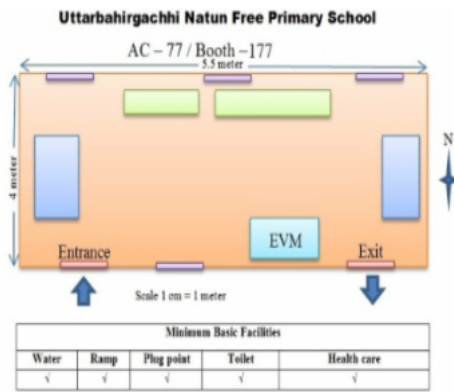

নির্বাচক নিবন্ধন আধিকারিকের স্বাক্ষর

Nazri Naksha

Google Map View

Polling Station Building Front View

Polling Station Front View

Cad View

Key MAP View

1 নাম : মেনকা খাতুন পিতার নাম: হাচেন বিশ্বাস বাড়ির নং : n0193 বয়স : 26 লিঙ্গ : মহিলা	WPL1965425 ফটো উপলব্ধ	2 নাম : সাহাবারা খাতুন পিতার নাম: ইনতাজ বিশ্বাস বাড়ির নং : n0016 বয়স : 27 লিঙ্গ : মহিলা	WPL1965540 ফটো উপলব্ধ	3 নাম : সাহেবা খাতুন বিবি স্বামীর নাম: পিয়ার আলী সেখ বাড়ির নং : n0103 বয়স : 30 লিঙ্গ : মহিলা	WPL1965318 ফটো উপলব্ধ
4 নাম : মৌসুমি খাতুন পিতার নাম: হজরত মণ্ডল বাড়ির নং : n0061 বয়স : 26 লিঙ্গ : মহিলা	WPL1991074 ফটো উপলব্ধ	5 নাম : জিয়ারুল হক পিতার নাম: তোজামোল হক বাড়ির নং : n0468 বয়স : 33 লিঙ্গ : পুরুষ	WPL1413277 ফটো উপলব্ধ	6 নাম : সোনালী বেগম স্বামীর নাম: আব্দুর রউফ সেখ বাড়ির নং : n0249 বয়স : 33 লিঙ্গ : মহিলা	WPL1413376 ফটো উপলব্ধ
7 নাম : রুহুল আমিন পিতার নাম: আবুল হোসেন সেখ বাড়ির নং : n0163 বয়স : 26 লিঙ্গ : পুরুষ	WPL1965375 ফটো উপলব্ধ	8 নাম : রুনা বিবি স্বামীর নাম: লাল সেখ বাড়ির নং : n0277 বয়স : 30 লিঙ্গ : মহিলা	WPL1965631 ফটো উপলব্ধ	9 নাম : শিউলী খাতুন পিতার নাম: মজুবর রহমান বাড়ির নং : n0292 বয়স : 27 লিঙ্গ : মহিলা	WPL1965532 ফটো উপলব্ধ
10 নাম : রিজিয়া সুলতানা পিতার নাম: পচাই মন্ডল বাড়ির নং : n0446 বয়স : 27 লিঙ্গ : মহিলা	WPL1965557 ফটো উপলব্ধ	11 নাম : হাকিমা খাতুন পিতার নাম: সাহিদুল্লা সেখ বাড়ির নং : n0457 বয়স : 27 লিঙ্গ : মহিলা	WPL1965664 ফটো উপলব্ধ	12 নাম : রোকেয়া খাতুন স্বামীর নাম: তাবাই সেখ বাড়ির নং : n0144 বয়স : 29 লিঙ্গ : মহিলা	WPL1908342 ফটো উপলব্ধ
13 নাম : সেলিম সেখ পিতার নাম: তাবাই আলী সেখ বাড়ির নং : n0144 বয়স : 27 লিঙ্গ : পুরুষ	WPL1908359 ফটো উপলব্ধ	14 নাম : সাহিদ আফ্রিদি পিতার নাম: ইজাজুল সেখ বাড়ির নং : n0430 বয়স : 28 লিঙ্গ : পুরুষ	WPL1965409 ফটো উপলব্ধ	15 নাম : বিউটি খাতুন মায়ের নাম: জারিয়া বিবি বাড়ির নং : n0435 বয়স : 26 লিঙ্গ : মহিলা	WPL1965458 ফটো উপলব্ধ
16 নাম : নাজিনা খাতুন স্বামীর নাম: দিলয়ার হোসেন বাড়ির নং : n0462 বয়স : 29 লিঙ্গ : মহিলা	WPL1819275 ফটো উপলব্ধ	17 নাম : উলফা খাতুন বিবি স্বামীর নাম: আসকার আলি সেখ বাড়ির নং : n0161 বয়স : 27 লিঙ্গ : মহিলা	WPL1965615 ফটো উপলব্ধ	18 নাম : রুমা খাতুন স্বামীর নাম: হকছেদ আলি সেখ বাড়ির নং : n0155 বয়স : 30 লিঙ্গ : মহিলা	WPL1965433 ফটো উপলব্ধ
19 নাম : মল্লিকা খাতুন পিতার নাম: সাদিক আলি মন্ডল বাড়ির নং : n0111 বয়স : 27 লিঙ্গ : মহিলা	WPL1965474 ফটো উপলব্ধ	20 নাম : রাবিয়াল বিবি স্বামীর নাম: নাজিদুল হক বাড়ির নং : n0422 বয়স : 27 লিঙ্গ : মহিলা	WPL1965326 ফটো উপলব্ধ	21 নাম : আফরোজা বিবি স্বামীর নাম: নেফাজ সেখ বাড়ির নং : n0244 বয়স : 50 লিঙ্গ : মহিলা	WPL2379196 ফটো উপলব্ধ
22 নাম : রেজাউল হুসন পিতার নাম: জালিমুদ্দিন সেখ বাড়ির নং : n0031 বয়স : 26 লিঙ্গ : পুরুষ	WPL1965441 ফটো উপলব্ধ	23 নাম : লাভলী বিবি স্বামীর নাম: মহিদুল হক শেখ বাড়ির নং : n0122 বয়স : 35 লিঙ্গ : মহিলা	WPL1261965 ফটো উপলব্ধ	24 নাম : মুনজিরা খাতুন স্বামীর নাম: ইনজামামুল হক বাড়ির নং : n0153 বয়স : 27 লিঙ্গ : মহিলা	WPL1888536 ফটো উপলব্ধ
25 নাম : রাসেল আলম পিতার নাম: আবুল হসেন বাড়ির নং : এন0163 বয়স : 25 লিঙ্গ : পুরুষ	WPL2093425 ফটো উপলব্ধ	26 নাম : সাদ্দাম আলি বিশ্বাস পিতার নাম: আনারুল বিশ্বাস বাড়ির নং : এন0276 বয়স : 27 লিঙ্গ : পুরুষ	WPL2288249 ফটো উপলব্ধ	27 নাম : মহাঃ ফাহিম আহমেদ পিতার নাম: সিকর আলি বাড়ির নং : এন0270 বয়স : 25 লিঙ্গ : পুরুষ	WPL2002772 ফটো উপলব্ধ
28 নাম : সাবিনা ইয়াসমিন স্বামীর নাম: নজরুল ইসলাম সেখ বাড়ির নং : n0121 বয়স : 40 লিঙ্গ : মহিলা	FJN2381937 ফটো উপলব্ধ	29 নাম : সোনিয়া খাতুন পিতার নাম: আলিমুদ্দিন সেখ বাড়ির নং : এন0276 বয়স : 25 লিঙ্গ : মহিলা	WPL2045755 ফটো উপলব্ধ	30 নাম : মৌসুমী খাতুন পিতার নাম: আব্দুল আজিজ বিশ্বাস বাড়ির নং : এন0191 বয়স : 26 লিঙ্গ : মহিলা	WPL2135895 ফটো উপলব্ধ