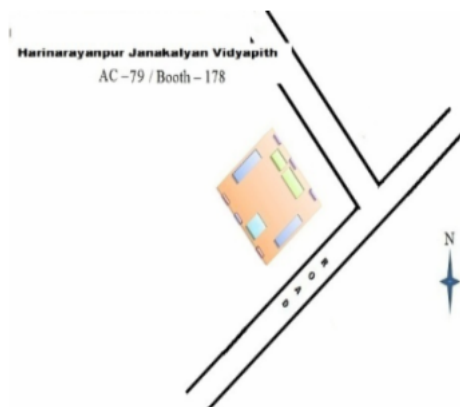

নির্বাচক নিবন্ধন আধিকারিকের স্বাক্ষর

Nazri Naksha

Google Map View

Polling Station Building Front View

Polling Station Front View

Cad View

Key MAP View

1 নাম : মর্জিনা বিবি স্বামীর নাম: সিয়াবদ্দিন বাড়ির নং : n0335 বয়স : 35 লিঙ্গ : মহিলা	WPL1261783 ফটো উপলব্ধ	2 নাম : বাচিরোন বিবি স্বামীর নাম: সংসার আলী বাড়ির নং : n0357 বয়স : 43 লিঙ্গ : মহিলা	FJN2379287 ফটো উপলব্ধ	3 নাম : রসিনা বিবি স্বামীর নাম: ছয়রদ্দিন সেখ বাড়ির নং : n0251 বয়স : 36 লিঙ্গ : মহিলা	WPL1413251 ফটো উপলব্ধ
4 নাম : জামেনা বিবি স্বামীর নাম: দিক্কা মণ্ডল বাড়ির নং : n0426 বয়স : 42 লিঙ্গ : মহিলা	FJN2648913 ফটো উপলব্ধ	5 নাম : বানা বিবি স্বামীর নাম: বাবরালী মণ্ডল বাড়ির নং : n0425 বয়স : 37 লিঙ্গ : মহিলা	FJN2648699 ফটো উপলব্ধ	6 নাম : লাইলি খাতুন বিবি স্বামীর নাম: ইমরান সেখ বাড়ির নং : n0046 বয়স : 31 লিঙ্গ : মহিলা	WPL1532506 ফটো উপলব্ধ
7 নাম : জোহরা কব্বুর পিতার নাম: কায়ুম উদ্দিন সেখ বাড়ির নং : n0476 বয়স : 28 লিঙ্গ : মহিলা	WPL1856772 ফটো উপলব্ধ	8 নাম : আসমিনা বিবি স্বামীর নাম: রফিকুল সেখ বাড়ির নং : n0481 বয়স : 36 লিঙ্গ : মহিলা	WPL1261478 ফটো উপলব্ধ	9 নাম : নিবাসীবেওয়া পিতার নাম: এসরাফিল বাড়ির নং : n0415 বয়স : 58 লিঙ্গ : মহিলা	WB/11/071/048165 ফটো উপলব্ধ
10 নাম : মুসরাফুন খাতুন সেখ স্বামীর নাম: ফিরোজ সেখ বাড়ির নং : n0454 বয়স : 36 লিঙ্গ : মহিলা	WPL0665927 ফটো উপলব্ধ	11 নাম : সুফিয়া বিবি স্বামীর নাম: বৃন্দা সেখ বাড়ির নং : n0276 বয়স : 37 লিঙ্গ : মহিলা	WPL0785170 ফটো উপলব্ধ	12 নাম : রুহনা বিবি স্বামীর নাম: সজিব সেখ বাড়ির নং : n0283 বয়স : 37 লিঙ্গ : মহিলা	WPL0785188 ফটো উপলব্ধ
13 নাম : পারভিনা বিবি স্বামীর নাম: সাহিবুর রহমান সেখ বাড়ির নং : n0290 বয়স : 36 লিঙ্গ : মহিলা	WPL1335819 ফটো উপলব্ধ	14 নাম : মিতা পারভিন স্বামীর নাম: শেরফুল সেখ বাড়ির নং : n0296 বয়স : 38 লিঙ্গ : মহিলা	WPL0771170 ফটো উপলব্ধ	15 নাম : মনজিসা বিবি পিতার নাম: ময়জদ্দিন মণ্ডল বাড়ির নং : n0403 বয়স : 81 লিঙ্গ : পুরুষ	WPL2378552 ফটো উপলব্ধ
16 নাম : সাহাবুল হোসেন পিতার নাম: আসান মন্ডল বাড়ির নং : n0368 বয়স : 35 লিঙ্গ : পুরুষ	WPL1261841 ফটো উপলব্ধ	17 নাম : ইমতিয়াজ বাহার পিতার নাম: মোজাম্মেল সেখ বাড়ির নং : n0144 বয়স : 29 লিঙ্গ : পুরুষ	WPL1729771 ফটো উপলব্ধ	18 নাম : আব্দুর রউফ সামিম পিতার নাম: মোজাম্মেল হক বাড়ির নং : n0144 বয়স : 28 লিঙ্গ : পুরুষ	WPL1819465 ফটো উপলব্ধ
19 নাম : খোসনাহার সেখ স্বামীর নাম: মোজাম্মেল হক বাড়ির নং : n0144 বয়স : 63 লিঙ্গ : মহিলা	FJN1922657 ফটো উপলব্ধ	20 নাম : মছুয়া খাতুন বিবি স্বামীর নাম: হাফিজুর রহমান বাড়ির নং : n0467 বয়স : 38 লিঙ্গ : মহিলা	WPL1532456 ফটো উপলব্ধ	21 নাম : আজিজা খাতুন পিতার নাম: ইসমাইল সেখ বাড়ির নং : এন0046 বয়স : 31 লিঙ্গ : মহিলা	WPL1610351 ফটো উপলব্ধ
22 নাম : জালিমা বেওয়া স্বামীর নাম: আব্বাস সেখ বাড়ির নং : n0116 বয়স : 50 লিঙ্গ : মহিলা	WPL2426120 ফটো উপলব্ধ	23 নাম : সাহিদা বিবি স্বামীর নাম: আসাদুল সেখ বাড়ির নং : n0277 বয়স : 38 লিঙ্গ : মহিলা	WPL0785147 ফটো উপলব্ধ	24 নাম : সাজ্জাক হোসেন পিতার নাম: নজরুল সেখ বাড়ির নং : n0479 বয়স : 29 লিঙ্গ : পুরুষ	WPL1856806 ফটো উপলব্ধ
25 নাম : আয়েসা খাতুন স্বামীর নাম: হোসেন সেখ বাড়ির নং : এন0104 বয়স : 27 লিঙ্গ : মহিলা	WPL1991785 ফটো উপলব্ধ	26 নাম : নাসিমা খাতুন বিবি স্বামীর নাম: মতি সেখ বাড়ির নং : n0143 বয়স : 30 লিঙ্গ : মহিলা	WPL1991058 ফটো উপলব্ধ	27 নাম : লক্ষী খাতুন স্বামীর নাম: সাহাবুল হোসেন বাড়ির নং : এন0368 বয়স : 37 লিঙ্গ : মহিলা	WPL1480599 ফটো উপলব্ধ
28 নাম : মোজাম্মেল হক পিতার নাম: আয়ুব আলী সেখ বাড়ির নং : n0144 বয়স : 66 লিঙ্গ : পুরুষ	WPL2378669 ফটো উপলব্ধ	29 নাম : পারভিনা খাতুন স্বামীর নাম: তাজিম সেখ বাড়ির নং : নং0106 বয়স : 26 লিঙ্গ : মহিলা	WPL2510105 ফটো উপলব্ধ	30 নাম : আয়ুবআলী দফাদার পিতার নাম: সুস্থির দফাদার বাড়ির নং : এন0294 বয়স : 63 লিঙ্গ : পুরুষ	WPL2231777 ফটো উপলব্ধ