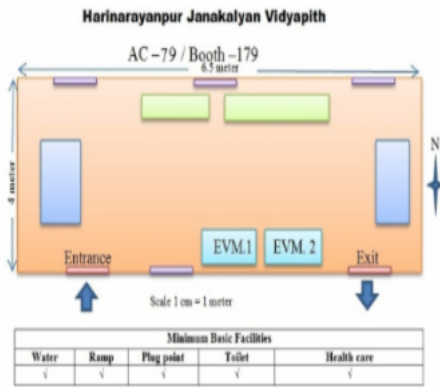

নির্বাচক নিবন্ধন আধিকারিকের স্বাক্ষর

Nazri Naksha

Google Map View

Polling Station Building Front View

Polling Station Front View

Cad View

Key MAP View

1 নাম : জাহাঙ্গীর সেখ পিতার নাম: গুলবার সেখ বাড়ির নং : n0145 বয়স : 51 লিঙ্গ : পুরুষ	FJN2178515 ফটো উপলব্ধ	2 নাম : নওসাদ সেখ পিতার নাম: গুলবার সেখ বাড়ির নং : n0145 বয়স : 47 লিঙ্গ : পুরুষ	FJN2178523 ফটো উপলব্ধ	3 নাম : নারগিস খাতুন বিবি স্বামীর নাম: সাহাবুদ্দিন-দফাদার বাড়ির নং : n0175 বয়স : 40 লিঙ্গ : মহিলা	WPL1263292 ফটো উপলব্ধ
4 নাম : তুফান সেখ পিতার নাম: নওসাদ সেখ বাড়ির নং : n0145 বয়স : 24 লিঙ্গ : পুরুষ	WPL2285641 ফটো উপলব্ধ	5 নাম : মাজিরুল হোসেন স্বামীর নাম: গোলবার বাড়ির নং : n0145 বয়স : 40 লিঙ্গ : মহিলা	WPL2167286 ফটো উপলব্ধ	6 নাম : নারগিস সেখ স্বামীর নাম: জাহাঙ্গীর বাড়ির নং : n0145 বয়স : 40 লিঙ্গ : মহিলা	FJN2564243 ফটো উপলব্ধ
7 নাম : হাসিবুল সেখ পিতার নাম: জাহাঙ্গীর সেখ বাড়ির নং : এন0145 বয়স : 24 লিঙ্গ : পুরুষ	WPL2480804 ফটো উপলব্ধ	8 নাম : হোসেনয়ারা খাতুন বিবি স্বামীর নাম: ইমদাদুল ইসলাম বাড়ির নং : n0341 বয়স : 35 লিঙ্গ : মহিলা	WPL1262146 ফটো উপলব্ধ	9 নাম : ফুলকা বিবি স্বামীর নাম: টাগারুল দফাদার বাড়ির নং : n0178 বয়স : 39 লিঙ্গ : মহিলা	WPL1263391 ফটো উপলব্ধ
Q 10 নাম : উজ্জ্বল অধিকারী পিতার নাম: বুদ্ধিশ্বর অধিকারী বাড়ির নং : এন0027 বয়স : 26 লিঙ্গ : পুরুষ	WPL2510402 ফটো উপলব্ধ	11 নাম : মিঠুন মন্ডল মায়ের নাম: কমল মন্ডল বাড়ির নং : n0027 বয়স : 39 লিঙ্গ : পুরুষ	WPL2285237 ফটো উপলব্ধ	12 নাম : গৌরী সরকার মন্ডল স্বামীর নাম: মিঠুন মন্ডল বাড়ির নং : n0027 বয়স : 36 লিঙ্গ : মহিলা	WPL2285930 ফটো উপলব্ধ
13 নাম : দুর্গা অধিকারী স্বামীর নাম: সন্যাসী অধিকারী বাড়ির নং : n0027 বয়স : 66 লিঙ্গ : মহিলা	WPL2219822 ফটো উপলব্ধ	14 নাম : সন্যাসী অধিকারী পিতার নাম: নিতাই অধিকারী বাড়ির নং : n0027 বয়স : 71 লিঙ্গ : পুরুষ	WPL2243467 ফটো উপলব্ধ	15 নাম : লক্ষ্মী সরকার স্বামীর নাম: দুলাল সরকার বাড়ির নং : n0027 বয়স : 45 লিঙ্গ : মহিলা	WPL1153493 ফটো উপলব্ধ
16 নাম : কর্ন মন্ডল পিতার নাম: কমল মন্ডল বাড়ির নং : n0027 বয়স : 34 লিঙ্গ : পুরুষ	WPL1262302 ফটো উপলব্ধ	17 নাম : দুর্গা মন্ডল স্বামীর নাম: কমলাচন্দ্র মন্ডল বাড়ির নং : n0027 বয়স : 66 লিঙ্গ : মহিলা	WB/11/071/075475 ফটো উপলব্ধ	18 নাম : পলাশ অধিকারী পিতার নাম: সন্যাসী অধিকারী বাড়ির নং : n0027 বয়স : 33 লিঙ্গ : পুরুষ	WPL1651454 ফটো উপলব্ধ
19 নাম : চায়না অধিকারী স্বামীর নাম: হারান অধিকারী বাড়ির নং : n0026 বয়স : 71 লিঙ্গ : মহিলা	WB/11/071/075291 ফটো উপলব্ধ	20 নাম : হারান অধিকারী পিতার নাম: নিতাই অধিকারী বাড়ির নং : n0026 বয়স : 76 লিঙ্গ : পুরুষ	WB/11/071/075068 ফটো উপলব্ধ	21 নাম : সৈয়দ মোস্তফা আলি পিতার নাম: মোজাফফর মন্ডল বাড়ির নং : n0235 বয়স : 24 লিঙ্গ : পুরুষ	WPL2285864 ফটো উপলব্ধ
22 নাম : ইমরান আলী আহমেদ পিতার নাম: নাসির উদ্দিন আহমেদ বাড়ির নং : n0006 বয়স : 43 লিঙ্গ : পুরুষ	FJN1412469 ফটো উপলব্ধ	23 নাম : সাদেক আলী আহমেদ পিতার নাম: নাসির উদ্দিন আহমেদ বাড়ির নং : n0006 বয়স : 45 লিঙ্গ : পুরুষ	FJN1454016 ফটো উপলব্ধ	24 নাম : নাসিরউদ্দিন আহমেদ পিতার নাম: গোলজার মন্ডল বাড়ির নং : n0006 বয়স : 71 লিঙ্গ : পুরুষ	WB/11/071/078066 ফটো উপলব্ধ
25 নাম : নাহিদা আকতার আহমেদ স্বামীর নাম: ইমরান আলী আহমেদ বাড়ির নং : n0006 বয়স : 31 লিঙ্গ : মহিলা	WPL1532845 ফটো উপলব্ধ	26 নাম : রিসনা আহমেদ স্বামীর নাম: নাসিরউদ্দিন আহমেদ বাড়ির নং : n0006 বয়স : 63 লিঙ্গ : মহিলা	WB/11/071/078418 ফটো উপলব্ধ	27 নাম : সুরঞ্জন বিশ্বাস পিতার নাম: ডালিম বিশ্বাস বাড়ির নং : এন0051 বয়স : 22 লিঙ্গ : পুরুষ	WPL2510311 ফটো উপলব্ধ
28 নাম : নারায়ন কর্মকার পিতার নাম: সুরেন কর্মকার বাড়ির নং : n0149 বয়স : 65 লিঙ্গ : পুরুষ	WPL2216539 ফটো উপলব্ধ	29 নাম : সন্দা কর্মকার স্বামীর নাম: গনেশ কর্মকার বাড়ির নং : n0149 বয়স : 66 লিঙ্গ : মহিলা	WB/11/071/075261 ফটো উপলব্ধ	30 নাম : বিশুজিৎ কর্মকার পিতার নাম: গনেশ কর্মকার বাড়ির নং : n0040 বয়স : 34 লিঙ্গ : পুরুষ	WPL1262344 ফটো উপলব্ধ