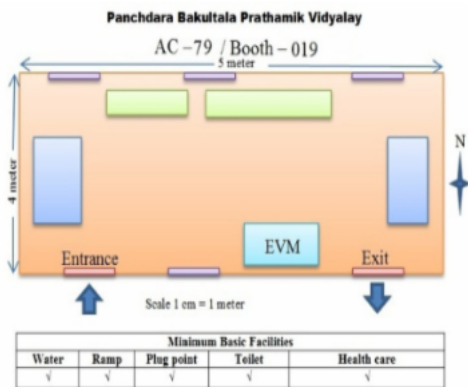

নির্বাচক নিবন্ধন আধিকারিকের স্বাক্ষর

Nazri Naksha

Google Map View

Panchdara Bakultala Prathamik Vidyalay
AC - 79 / Booth No - 19

Polling Station Building Front View

Polling Station Front View

Cad View

Key MAP View