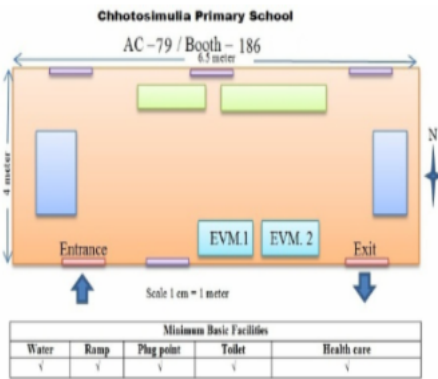

নির্বাচক নিবন্ধন আধিকারিকের স্বাক্ষর

Nazri Naksha

Google Map View

Polling Station Building Front View

Polling Station Front View

Cad View

Key MAP View

1 নাম : সেখ নাকিলা বিবি স্বামীর নাম: রহিম সেখ বাড়ির নং : n0257 বয়স : 54 লিঙ্গ : মহিলা	WPL2668788 ফটো উপলব্ধ	2 নাম : সাবিকুন্নাহার খাতুন স্বামীর নাম: হাসিবুল সেখ বাড়ির নং : এন0123 বয়স : 24 লিঙ্গ : মহিলা	WPL2708683 ফটো উপলব্ধ	3 নাম : মাঝিয়া বিবি স্বামীর নাম: ওমজেদ আলি সেখ বাড়ির নং : n0251 বয়স : 53 লিঙ্গ : মহিলা	WB/11/071/069171 ফটো উপলব্ধ
4 নাম : রূপালী বিবি স্বামীর নাম: মফিজুল সেখ বাড়ির নং : n0249 বয়স : 31 লিঙ্গ : মহিলা	WPL1649722 ফটো উপলব্ধ	5 নাম : মিনারুল হক পিতার নাম: সাকের আলি সেখ বাড়ির নং : n0366 বয়স : 33 লিঙ্গ : পুরুষ	WPL1334549 ফটো উপলব্ধ	6 নাম : মকবুল হোসেন পিতার নাম: জাবের আলী সেখ বাড়ির নং : n0114 বয়স : 38 লিঙ্গ : পুরুষ	FJN2381887 ফটো উপলব্ধ
7 নাম : সাহাতন বিবি স্বামীর নাম: নুর মহম্মদ সেখ বাড়ির নং : n0368 বয়স : 50 লিঙ্গ : মহিলা	WPL1334531 ফটো উপলব্ধ	8 নাম : শান্তনা খাতুন পিতার নাম: আজিত আলি সেখ বাড়ির নং : n0319 বয়স : 35 লিঙ্গ : মহিলা	WPL1817105 ফটো উপলব্ধ	9 নাম : আবিয়া খাতুন বিবি স্বামীর নাম: মিনারুল সেখ বাড়ির নং : না বয়স : 35 লিঙ্গ : মহিলা	WPL1310176 ফটো উপলব্ধ
10 নাম : গুনিহার বিবি সেখ স্বামীর নাম: ভাসান আলি সেখ বাড়ির নং : n0293 বয়স : 33 লিঙ্গ : মহিলা	WPL1817907 ফটো উপলব্ধ	11 নাম : গুল্লা কাহার বিবি স্বামীর নাম: শহিদুল সেখ বাড়ির নং : n0260 বয়স : 37 লিঙ্গ : মহিলা	WPL1654797 ফটো উপলব্ধ	12 নাম : সাবির হোসেন সেখ পিতার নাম: আজের আলী সেখ বাড়ির নং : n0115 বয়স : 33 লিঙ্গ : পুরুষ	WPL1412048 ফটো উপলব্ধ
13 নাম : মিতা সাঁতরা স্বামীর নাম: সুকুমার সাঁতরা বাড়ির নং : এন0000 বয়স : 25 লিঙ্গ : মহিলা	WPL2019008 ফটো উপলব্ধ	14 নাম : জাকির হোসেন পিতার নাম: জাবের আলি সেখ বাড়ির নং : n0114 বয়স : 48 লিঙ্গ : পুরুষ	FJN1350917 ফটো উপলব্ধ	15 নাম : মমতাজ বিবি স্বামীর নাম: সাদিকুল ইসলাম বাড়ির নং : n0361 বয়স : 33 লিঙ্গ : মহিলা	WPL1416015 ফটো উপলব্ধ
16 নাম : হানুফা বিবি স্বামীর নাম: ভূষক ফকির বাড়ির নং : n0291 বয়স : 43 লিঙ্গ : মহিলা	WPL1857143 ফটো উপলব্ধ	17 নাম : মনোরঞ্জন মণ্ডল পিতার নাম: গুপিনাথ মণ্ডল বাড়ির নং : n0061 বয়স : 76 লিঙ্গ : পুরুষ	WPL2214948 ফটো উপলব্ধ	18 নাম : মুক্তি মন্ডল স্বামীর নাম: মনোরঞ্জন মন্ডল বাড়ির নং : n0061 বয়স : 44 লিঙ্গ : মহিলা	FJN1931112 ফটো উপলব্ধ
19 নাম : কৃষ্ণেন্দু মন্ডল পিতার নাম: জগন্নাথ মণ্ডল বাড়ির নং : n0202 বয়স : 41 লিঙ্গ : পুরুষ	FJN2130854 ফটো উপলব্ধ	20 নাম : মর্জিনাখাতুন বিবি স্বামীর নাম: আব্দুলহালিম সেখ বাড়ির নং : n0125 বয়স : 36 লিঙ্গ : মহিলা	WPL1265057 ফটো উপলব্ধ	21 নাম : বরনা রনতুঙ্গা পিতার নাম: ফয়জুল হক সেখ বাড়ির নং : n0234 বয়স : 29 লিঙ্গ : মহিলা	WPL1823087 ফটো উপলব্ধ
22 নাম : সরিফ উদ্দিন সেখ পিতার নাম: ইছা হক বাড়ির নং : n0125 বয়স : 66 লিঙ্গ : পুরুষ	WPL2225175 ফটো উপলব্ধ	23 নাম : ফয়েজ স্ক পিতার নাম: ফে. জুল হক বাড়ির নং : 741137 বয়স : 23 লিঙ্গ : পুরুষ	WPL2464378 ফটো উপলব্ধ	24 নাম : আব্দুল হালিম সেখ পিতার নাম: সরিফউদ্দিন সেখ বাড়ির নং : n0125 বয়স : 43 লিঙ্গ : পুরুষ	FJN1413251 ফটো উপলব্ধ
25 নাম : ফয়জুল হক সেখ পিতার নাম: চাঁদ আলী সেখ বাড়ির নং : n0234 বয়স : 59 লিঙ্গ : পুরুষ	FJN1351543 ফটো উপলব্ধ	26 নাম : আশিয়া খাতুন পিতার নাম: শওকত আলি সেখ বাড়ির নং : n0355 বয়স : 30 লিঙ্গ : মহিলা	WPL1649755 ফটো উপলব্ধ	27 নাম : রূপালী খাতুন পিতার নাম: শওকত সেখ বাড়ির নং : n0328 বয়স : 26 লিঙ্গ : মহিলা	WPL1977628 ফটো উপলব্ধ
28 নাম : তানিয়া খাতুন পিতার নাম: মহিমুদ্দীন শেখ বাড়ির নং : n0073 বয়স : 28 লিঙ্গ : মহিলা	WPL1977545 ফটো উপলব্ধ	29 নাম : সনৌআরা খাতুন স্বামীর নাম: আনসারুল হক বাড়ির নং : N01542 বয়স : 38 লিঙ্গ : মহিলা	WPL2273688 ফটো উপলব্ধ	30 নাম : ফেরদৌসী খাতুন স্বামীর নাম: আলি হোসেন সেখ বাড়ির নং : আড়বেতাই বয়স : 30 লিঙ্গ : মহিলা	WPL2273126 ফটো উপলব্ধ