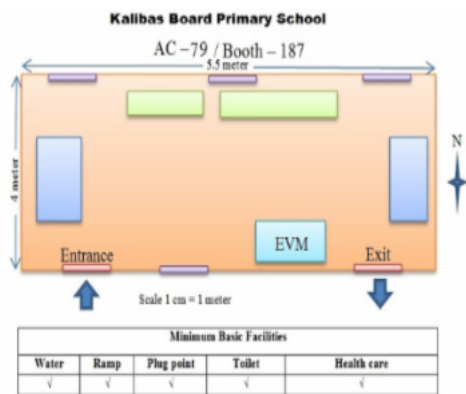

নির্বাচক নিবন্ধন আধিকারিকের স্বাক্ষর

Nazri Naksha

Google Map View

Polling Station Building Front View

Polling Station Front View

Cad View

Key MAP View

1 নাম : মোসাঃ রেহেনা খাতুন স্বামীর নাম: সরমান হোসেন বাড়ির নং : n0107 বয়স : 43 লিঙ্গ : মহিলা	FJN1419514 ফটো উপলব্ধ	2 নাম : জসিম আলি সেখ পিতার নাম: ক্ষেপা সেখ বাড়ির নং : n0023 বয়স : 66 লিঙ্গ : পুরুষ	WPL2240612 ফটো উপলব্ধ	3 নাম : নূরনহার খাতুন পিতার নাম: আমিন দফাদার বাড়ির নং : N0096 বয়স : 29 লিঙ্গ : মহিলা	WPL1857812 ফটো উপলব্ধ
4 নাম : আরিফা সেখ স্বামীর নাম: জসিম আলি সেখ বাড়ির নং : n0023 বয়স : 62 লিঙ্গ : মহিলা	WPL2460665 ফটো উপলব্ধ	5 নাম : মিসবাহুল সেখ পিতার নাম: পেয়ার উদ্দিন সেখ বাড়ির নং : এন0011 বয়স : 23 লিঙ্গ : পুরুষ	WPL2436178 ফটো উপলব্ধ	6 নাম : মহসীন সেখ পিতার নাম: খোদাবক্ক সেখ বাড়ির নং : n0011 বয়স : 37 লিঙ্গ : পুরুষ	WPL1155027 ফটো উপলব্ধ
7 নাম : পেয়ারউদ্দিন সেখ পিতার নাম: উজির সেখ বাড়ির নং : n0011 বয়স : 64 লিঙ্গ : পুরুষ	WPL2239036 ফটো উপলব্ধ	8 নাম : কাবাস সেখ পিতার নাম: উজির সেখ বাড়ির নং : n0011 বয়স : 59 লিঙ্গ : পুরুষ	WPL2534006 ফটো উপলব্ধ	9 নাম : কাবিরন বিবি সেখ স্বামীর নাম: কাবাস সেখ বাড়ির নং : n0011 বয়স : 39 লিঙ্গ : মহিলা	FJN2652220 ফটো উপলব্ধ
10 নাম : কোহিনা খাতুন স্বামীর নাম: মহসীন সেখ বাড়ির নং : এন005 বয়স : 31 লিঙ্গ : মহিলা	WPL2006815 ফটো উপলব্ধ	11 নাম : জামাত আলি সেখ পিতার নাম: কাবাস সেখ বাড়ির নং : এন0011 বয়স : 21 লিঙ্গ : পুরুষ	WPL2580918 ফটো উপলব্ধ	12 নাম : মিজানুর রহমান পিতার নাম: ফরমান সেখ বাড়ির নং : এন0011 বয়স : 22 লিঙ্গ : পুরুষ	WPL2508687 ফটো উপলব্ধ
13 নাম : সরমান হোসেন পিতার নাম: উজির সেখ বাড়ির নং : N0071 বয়স : 51 লিঙ্গ : পুরুষ	FJN1454842 ফটো উপলব্ধ	14 নাম : কাশিবুল সেখ পিতার নাম: কবাস সেখ বাড়ির নং : n0011 বয়স : 30 লিঙ্গ : পুরুষ	WPL1655323 ফটো উপলব্ধ	15 নাম : আরজিনা সেখ স্বামীর নাম: খোদাবক্ক সেখ বাড়ির নং : n0011 বয়স : 57 লিঙ্গ : মহিলা	WPL2234318 ফটো উপলব্ধ
16 নাম : মুনসাদ সেখ পিতার নাম: খোদাবক্ক সেখ বাড়ির নং : n0011 বয়স : 40 লিঙ্গ : পুরুষ	FJN2180420 ফটো উপলব্ধ	17 নাম : মছরা বিবি সেখ স্বামীর নাম: ফরমান সেখ বাড়ির নং : n0011 বয়স : 43 লিঙ্গ : মহিলা	FJN2179919 ফটো উপলব্ধ	18 নাম : ফরমান সেখ পিতার নাম: উজির সেখ বাড়ির নং : n0011 বয়স : 55 লিঙ্গ : পুরুষ	WPL2716850 ফটো উপলব্ধ
19 নাম : সুলেখা বিবি খাতুন স্বামীর নাম: মুনসাদ সেখ বাড়ির নং : n0011 বয়স : 31 লিঙ্গ : মহিলা	WPL1731843 ফটো উপলব্ধ	20 নাম : ওয়াসিম আকতার পিতার নাম: হাসিবুর রহমান সেখ বাড়ির নং : N08 বয়স : 24 লিঙ্গ : পুরুষ	WPL2428761 ফটো উপলব্ধ	21 নাম : জামিল আকতার পিতার নাম: পেয়ার উদ্দিন সেখ বাড়ির নং : n0011 বয়স : 26 লিঙ্গ : পুরুষ	WPL1933969 ফটো উপলব্ধ
22 নাম : ওয়াশিম আকরাম পিতার নাম: আরসেদ সেখ বাড়ির নং : n0078 বয়স : 26 লিঙ্গ : পুরুষ	WPL1933993 ফটো উপলব্ধ	23 নাম : সয়েন আলম পিতার নাম: তাজেমুদ্দিন সেখ বাড়ির নং : উত্তর বহির গাছি বয়স : 26 লিঙ্গ : পুরুষ	WPL2394237 ফটো উপলব্ধ	24 নাম : সোহেল ইসলাম পিতার নাম: সাইফুল ইসলাম বাড়ির নং : n0015 বয়স : 26 লিঙ্গ : পুরুষ	WPL1933977 ফটো উপলব্ধ
25 নাম : সাইনুর ইসলাম পিতার নাম: হাপিজুর রহমান বাড়ির নং : নং0158 বয়স : 25 লিঙ্গ : পুরুষ	WPL2271245 ফটো উপলব্ধ	26 নাম : আক্তারুল ইসলাম পিতার নাম: মেহের সেখ বাড়ির নং : উত্তর বহির গাছি বয়স : 23 লিঙ্গ : পুরুষ	WPL2527752 ফটো উপলব্ধ	27 নাম : গীতারানী কোদালিয়া(মন্ডল) স্বামীর নাম: দিনেশ কোদালিয়া বাড়ির নং : n0138 বয়স : 28 লিঙ্গ : মহিলা	WPL1910009 ফটো উপলব্ধ
28 নাম : সোনিয়া খাতুন স্বামীর নাম: জামসেদ সেখ বাড়ির নং : নং0051 বয়স : 22 লিঙ্গ : মহিলা	WPL2512994 ফটো উপলব্ধ	29 নাম : রোকিয়া খাতুন স্বামীর নাম: জোয়াদ আলি সেখ বাড়ির নং : নং000 বয়স : 26 লিঙ্গ : মহিলা	WPL2513075 ফটো উপলব্ধ	30 নাম : আছিয়া খাতুন স্বামীর নাম: রফিক সেখ বাড়ির নং : নং000 বয়স : 26 লিঙ্গ : মহিলা	WPL1965227 ফটো উপলব্ধ