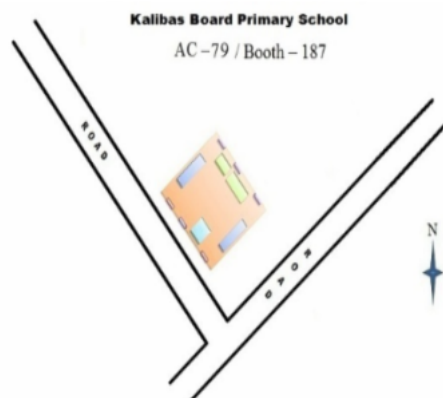

নির্বাচক নিবন্ধন আধিকারিকের স্বাক্ষর

Nazri Naksha

Google Map View

Polling Station Building Front View

Polling Station Front View

Cad View

Key MAP View

1 নাম : মোসাঃ রেহেনা খাতুন স্বামীর নাম: সরমান হোসেন বাড়ির নং : n0107 বয়স : 43 লিঙ্গ : মহিলা	FJN1419514 ফটো উপলব্ধ	2 নাম : জসিম আলি সেখ পিতার নাম: ক্ষেপা সেখ বাড়ির নং : n0023 বয়স : 66 লিঙ্গ : পুরুষ	WPL2240612 ফটো উপলব্ধ	3 নাম : নূরনহার খাতুন পিতার নাম: আমিন দফাদার বাড়ির নং : N0096 বয়স : 29 লিঙ্গ : মহিলা	WPL1857812 ফটো উপলব্ধ
4 নাম : আরিফা সেখ স্বামীর নাম: জসিম আলি সেখ বাড়ির নং : n0023 বয়স : 62 লিঙ্গ : মহিলা	WPL2460665 ফটো উপলব্ধ	5 নাম : মিসবাহুল সেখ পিতার নাম: পেয়ার উদ্দিন সেখ বাড়ির নং : এন0011 বয়স : 23 লিঙ্গ : পুরুষ	WPL2436178 ফটো উপলব্ধ	6 নাম : মহসীন সেখ পিতার নাম: খোদাবক্ক সেখ বাড়ির নং : n0011 বয়স : 37 লিঙ্গ : পুরুষ	WPL1155027 ফটো উপলব্ধ
7 নাম : পেয়ারউদ্দিন সেখ পিতার নাম: উজির সেখ বাড়ির নং : n0011 বয়স : 64 লিঙ্গ : পুরুষ	WPL2239036 ফটো উপলব্ধ	8 নাম : কাবাস সেখ পিতার নাম: উজির সেখ বাড়ির নং : n0011 বয়স : 59 লিঙ্গ : পুরুষ	WPL2534006 ফটো উপলব্ধ	9 নাম : কাবিরন বিবি সেখ স্বামীর নাম: কাবাস সেখ বাড়ির নং : n0011 বয়স : 39 লিঙ্গ : মহিলা	FJN2652220 ফটো উপলব্ধ
10 নাম : কোহিনা খাতুন স্বামীর নাম: মহসীন সেখ বাড়ির নং : এন005 বয়স : 31 লিঙ্গ : মহিলা	WPL2006815 ফটো উপলব্ধ	11 নাম : জামাত আলি সেখ পিতার নাম: কাবাস সেখ বাড়ির নং : এন0011 বয়স : 21 লিঙ্গ : পুরুষ	WPL2580918 ফটো উপলব্ধ	12 নাম : মিজানুর রহমান পিতার নাম: ফরমান সেখ বাড়ির নং : এন0011 বয়স : 22 লিঙ্গ : পুরুষ	WPL2508687 ফটো উপলব্ধ
13 নাম : সরমান হোসেন পিতার নাম: উজির সেখ বাড়ির নং : N0071 বয়স : 51 লিঙ্গ : পুরুষ	FJN1454842 ফটো উপলব্ধ	14 নাম : কাশিবুল সেখ পিতার নাম: কবাস সেখ বাড়ির নং : n0011 বয়স : 30 লিঙ্গ : পুরুষ	WPL1655323 ফটো উপলব্ধ	15 নাম : আরজিনা সেখ স্বামীর নাম: খোদাবক্ক সেখ বাড়ির নং : n0011 বয়স : 57 লিঙ্গ : মহিলা	WPL2234318 ফটো উপলব্ধ
16 নাম : মুনসাদ সেখ পিতার নাম: খোদাবক্ক সেখ বাড়ির নং : n0011 বয়স : 40 লিঙ্গ : পুরুষ	FJN2180420 ফটো উপলব্ধ	17 নাম : মছরা বিবি সেখ স্বামীর নাম: ফরমান সেখ বাড়ির নং : n0011 বয়স : 43 লিঙ্গ : মহিলা	FJN2179919 ফটো উপলব্ধ	18 নাম : ফরমান সেখ পিতার নাম: উজির সেখ বাড়ির নং : n0011 বয়স : 55 লিঙ্গ : পুরুষ	WPL2716850 ফটো উপলব্ধ
19 নাম : সুলেখা বিবি খাতুন স্বামীর নাম: মুনসাদ সেখ বাড়ির নং : n0011 বয়স : 31 লিঙ্গ : মহিলা	WPL1731843 ফটো উপলব্ধ	20 নাম : ওয়াসিম আকতার পিতার নাম: হাসিবুর রহমান সেখ বাড়ির নং : N08 বয়স : 24 লিঙ্গ : পুরুষ	WPL2428761 ফটো উপলব্ধ	21 নাম : জামিল আকতার পিতার নাম: পেয়ার উদ্দিন সেখ বাড়ির নং : n0011 বয়স : 26 লিঙ্গ : পুরুষ	WPL1933969 ফটো উপলব্ধ
22 নাম : ওয়াশিম আকরাম পিতার নাম: আরসেদ সেখ বাড়ির নং : n0078 বয়স : 26 লিঙ্গ : পুরুষ	WPL1933993 ফটো উপলব্ধ	23 নাম : সয়েন আলম পিতার নাম: তাজেমুদ্দিন সেখ বাড়ির নং : উত্তর বহির গাছি বয়স : 26 লিঙ্গ : পুরুষ	WPL2394237 ফটো উপলব্ধ	24 নাম : সোহেল ইসলাম পিতার নাম: সাইফুল ইসলাম বাড়ির নং : n0015 বয়স : 26 লিঙ্গ : পুরুষ	WPL1933977 ফটো উপলব্ধ
25 নাম : সাইনুর ইসলাম পিতার নাম: হাপিজুর রহমান বাড়ির নং : নং0158 বয়স : 25 লিঙ্গ : পুরুষ	WPL2271245 ফটো উপলব্ধ	26 নাম : আক্তারুল ইসলাম পিতার নাম: মেহের সেখ বাড়ির নং : উত্তর বহির গাছি বয়স : 23 লিঙ্গ : পুরুষ	WPL2527752 ফটো উপলব্ধ	27 নাম : গীতারানী কোদালিয়া(মন্ডল) স্বামীর নাম: দিনেশ কোদালিয়া বাড়ির নং : n0138 বয়স : 28 লিঙ্গ : মহিলা	WPL1910009 ফটো উপলব্ধ
28 নাম : সোনিয়া খাতুন স্বামীর নাম: জামসেদ সেখ বাড়ির নং : নং0051 বয়স : 22 লিঙ্গ : মহিলা	WPL2512994 ফটো উপলব্ধ	29 নাম : রোকিয়া খাতুন স্বামীর নাম: জোয়াদ আলি সেখ বাড়ির নং : নং000 বয়স : 26 লিঙ্গ : মহিলা	WPL2513075 ফটো উপলব্ধ	30 নাম : আছিয়া খাতুন স্বামীর নাম: রফিক সেখ বাড়ির নং : নং000 বয়স : 26 লিঙ্গ : মহিলা	WPL1965227 ফটো উপলব্ধ