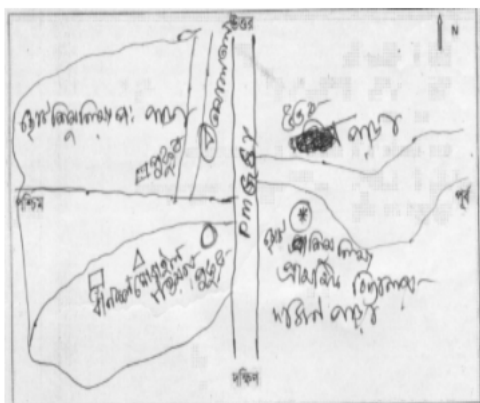

Nazri Naksha