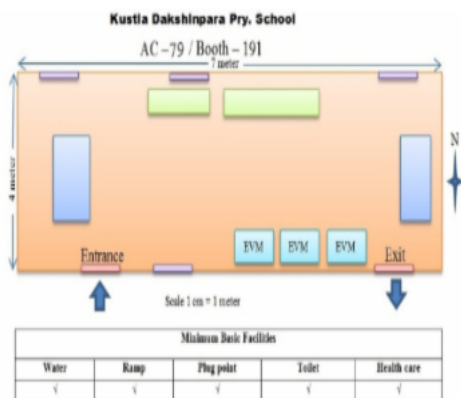

নির্বাচক নিবন্ধন আধিকারিকের স্বাক্ষর

Nazri Naksha

Google Map View

Polling Station Building Front View

Polling Station Front View

Cad View

Key MAP View

1 নাম : নরেশ মন্ডল পিতার নাম: কৃষ্ণা মন্ডল বাড়ির নং : এন001 বয়স : 39 লিঙ্গ : পুরুষ	WPL2525970 ফটো উপলব্ধ	2 নাম : অমৃতা মন্ডল স্বামীর নাম: নরেশ মন্ডল বাড়ির নং : এন001 বয়স : 36 লিঙ্গ : মহিলা	WPL2525988 ফটো উপলব্ধ	3 নাম : সুনীল হালদার পিতার নাম: মহেন্দ্র হালদার বাড়ির নং : এন001 বয়স : 65 লিঙ্গ : পুরুষ	WPL2535466 ফটো উপলব্ধ
4 নাম : মেনকা অধিকারী স্বামীর নাম: মহাদেব অধিকারী বাড়ির নং : n0004 বয়স : 64 লিঙ্গ : মহিলা	WPL2227957 ফটো উপলব্ধ	5 নাম : তুষার কির্তনীয়া পিতার নাম: অমর কির্তনীয়া বাড়ির নং : এন0067 বয়স : 25 লিঙ্গ : পুরুষ	WPL2003192 ফটো উপলব্ধ	6 নাম : নরোত্তম কীর্তনীয়া পিতার নাম: নথুরাম কীর্তনীয়া বাড়ির নং : 00 বয়স : 33 লিঙ্গ : পুরুষ	WPL2433415 ফটো উপলব্ধ
7 নাম : নথুরাম কীর্তনীয়া পিতার নাম: হরে রাম কীর্তনীয়া বাড়ির নং : এন0067 বয়স : 67 লিঙ্গ : পুরুষ	WPL2267631 ফটো উপলব্ধ	8 নাম : গৌরব কুমার ঠাকুর পিতার নাম: গোপাল চন্দ্র ঠাকুর বাড়ির নং : n0012 বয়স : 31 লিঙ্গ : পুরুষ	WPL1538248 ফটো উপলব্ধ	9 নাম : গোবিন্দ চন্দ্র ঠাকুর পিতার নাম: নিত্যানন্দ ঠাকুর বাড়ির নং : n0012 বয়স : 51 লিঙ্গ : পুরুষ	WB/11/071/087484 ফটো উপলব্ধ
10 নাম : রীতা ঠাকুর রায় স্বামীর নাম: অরবিন্দ ঠাকুর বাড়ির নং : n0012 বয়স : 42 লিঙ্গ : মহিলা	WPL1858927 ফটো উপলব্ধ	11 নাম : অরবিন্দ ঠাকুর পিতার নাম: নিত্যানন্দ ঠাকুর বাড়ির নং : n0012 বয়স : 51 লিঙ্গ : পুরুষ	WPL2216216 ফটো উপলব্ধ	12 নাম : শতরানী ঠাকুর স্বামীর নাম: দীনবন্ধু ঠাকুর বাড়ির নং : n0012 বয়স : 39 লিঙ্গ : মহিলা	WPL1341247 ফটো উপলব্ধ
13 নাম : কাজলরেখা ঠাকুর স্বামীর নাম: গোপাল ঠাকুর বাড়ির নং : n0012 বয়স : 84 লিঙ্গ : মহিলা	WB/11/071/087391 ফটো উপলব্ধ	14 নাম : চন্ডিকা ঠাকুর (মল্লিক) স্বামীর নাম: গোবিন্দ ঠাকুর বাড়ির নং : n0012 বয়স : 36 লিঙ্গ : মহিলা	WPL1266162 ফটো উপলব্ধ	15 নাম : সঞ্জয় দাস পিতার নাম: সুভাষ দাস বাড়ির নং : n0026 বয়স : 38 লিঙ্গ : পুরুষ	WPL0849125 ফটো উপলব্ধ
16 নাম : সরজিৎ দাস পিতার নাম: সুভাষ দাস বাড়ির নং : n0026 বয়স : 38 লিঙ্গ : পুরুষ	WPL0849117 ফটো উপলব্ধ	17 নাম : রীনা দাস স্বামীর নাম: রুহি দাস বাড়ির নং : n0027 বয়স : 54 লিঙ্গ : মহিলা	WPL2216273 ফটো উপলব্ধ	18 নাম : বিপ্রলাল দাস পিতার নাম: রুহি দাস বাড়ির নং : এন0027 বয়স : 29 লিঙ্গ : পুরুষ	WPL2514800 ফটো উপলব্ধ
19 নাম : সুভাষ দাস পিতার নাম: বিষ্ণুচরণ দাস বাড়ির নং : n0026 বয়স : 80 লিঙ্গ : পুরুষ	WPL2227932 ফটো উপলব্ধ	20 নাম : তারামনি দাস স্বামীর নাম: সুভাষ দাস বাড়ির নং : n0026 বয়স : 68 লিঙ্গ : মহিলা	WPL2210516 ফটো উপলব্ধ	21 নাম : সমীর দাস পিতার নাম: তপন কুমার দাস বাড়ির নং : n0025 বয়স : 30 লিঙ্গ : পুরুষ	WPL1732536 ফটো উপলব্ধ
22 নাম : শুভঙ্কর পাল পিতার নাম: রামকৃষ্ণ পাল বাড়ির নং : n0065 বয়স : 26 লিঙ্গ : পুরুষ	WPL1989169 ফটো উপলব্ধ	23 নাম : সুপ্তি বাড়ে পাল স্বামীর নাম: সুজন বাড়ে বাড়ির নং : 00 বয়স : 27 লিঙ্গ : মহিলা	WPL2267615 ফটো উপলব্ধ	24 নাম : সুজন বাড়ে পিতার নাম: সুপ্তি ধর বাড়ে বাড়ির নং : n0129 বয়স : 38 লিঙ্গ : পুরুষ	FJN2565505 ফটো উপলব্ধ
25 নাম : সৃষ্টিধর বাড়ে পিতার নাম: বিষ্ণু বাড়ে বাড়ির নং : n0127 বয়স : 71 লিঙ্গ : পুরুষ	WB/11/071/090982 ফটো উপলব্ধ	26 নাম : পারুল বাড়ে স্বামীর নাম: সৃষ্টিধর বাড়ে বাড়ির নং : n0128 বয়স : 66 লিঙ্গ : মহিলা	WB/11/071/091424 ফটো উপলব্ধ	27 নাম : কবিতা বাড়ে শিকদার স্বামীর নাম: সুজয় শিকদার বাড়ির নং : এন0068 বয়স : 24 লিঙ্গ : মহিলা	XUW2303980 ফটো উপলব্ধ
28 নাম : তুলসী বিশ্বাস স্বামীর নাম: গৌতম বিশ্বাস বাড়ির নং : এন006 বয়স : 33 লিঙ্গ : মহিলা	WPL2105534 ফটো উপলব্ধ	29 নাম : চম্পা বিশ্বাস স্বামীর নাম: গোবিন্দ বিশ্বাস বাড়ির নং : এন0006 বয়স : 66 লিঙ্গ : মহিলা	WPL2216323 ফটো উপলব্ধ	30 নাম : সুজিৎ বিশ্বাস পিতার নাম: নির্মল বিশ্বাস বাড়ির নং : এন0035 বয়স : 38 লিঙ্গ : পুরুষ	WPL1942036 ফটো উপলব্ধ