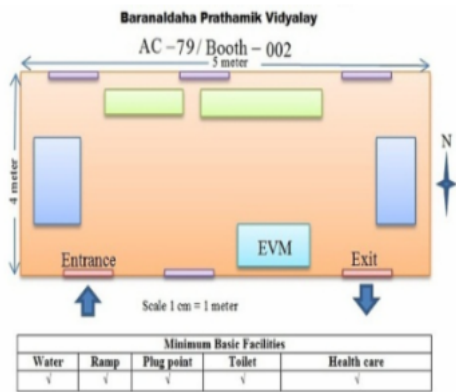

নির্বাচক নিবন্ধন আধিকারিকের স্বাক্ষর

Nazri Naksha

Google Map View

Polling Station Building Front View

Polling Station Front View

Cad View

Key MAP View

1 নাম : মোজাফফর হোসেন পিতার নাম: ইমান আলি সেখ বাড়ির নং : n0078 বয়স : 48 লিঙ্গ : পুরুষ	GMY2359727 ফটো উপলব্ধ	2 নাম : খায়রুননেছা বিবি স্বামীর নাম: মহিদুল সেখ বাড়ির নং : n0077 বয়স : 35 লিঙ্গ : মহিলা	WPL1450329 ফটো উপলব্ধ	3 নাম : আমজাদ সেখ পিতার নাম: ছাদেমানী সেখ বাড়ির নং : n0076 বয়স : 48 লিঙ্গ : পুরুষ	GMY2359735 ফটো উপলব্ধ
4 নাম : ফিরোজা খাতুন বিবি স্বামীর নাম: আমজাদ সেখ বাড়ির নং : n0076 বয়স : 34 লিঙ্গ : মহিলা	WPL1366657 ফটো উপলব্ধ	5 নাম : রেশমী খাতুন স্বামীর নাম: আমিনুল ইসলাম বাড়ির নং : N0035 বয়স : 30 লিঙ্গ : মহিলা	WPL1961200 ফটো উপলব্ধ	6 নাম : ফারসিনা খাতুন পিতার নাম: ইসলাম বিশ্বাস বাড়ির নং : n0040 বয়স : 27 লিঙ্গ : মহিলা	WPL1961226 ফটো উপলব্ধ
7 নাম : বিলকিস খাতুন স্বামীর নাম: আনাকুল বিশ্বাস বাড়ির নং : n0039 বয়স : 27 লিঙ্গ : মহিলা	WPL1961242 ফটো উপলব্ধ	8 নাম : রাজু সেখ পিতার নাম: ফুলচাঁদ সেখ বাড়ির নং : N0044 বয়স : 27 লিঙ্গ : পুরুষ	WPL1961275 ফটো উপলব্ধ	9 নাম : মহিদুল সেখ পিতার নাম: জালাল উদ্দিন সেখ বাড়ির নং : n0077 বয়স : 48 লিঙ্গ : পুরুষ	GMY2118735 ফটো উপলব্ধ
10 নাম : ডালিয়া খাতুন বিবি স্বামীর নাম: নুর আলম সেখ বাড়ির নং : n0234 বয়স : 36 লিঙ্গ : মহিলা	WPL1204718 ফটো উপলব্ধ	11 নাম : নুরনাহার বেগম স্বামীর নাম: মোজাফফর হোসেন বাড়ির নং : n0078 বয়স : 40 লিঙ্গ : মহিলা	WPL1287689 ফটো উপলব্ধ	12 নাম : রাজেশ সেখ পিতার নাম: আমজাদ সেখ বাড়ির নং : এন0076 বয়স : 23 লিঙ্গ : পুরুষ	WPL2468924 ফটো উপলব্ধ
13 নাম : সাকিল আহমেদ পিতার নাম: লালমহম্মদ সেখ বাড়ির নং : এন0184 বয়স : 25 লিঙ্গ : পুরুষ	WPL2009488 ফটো উপলব্ধ	14 নাম : রাবিয়া খাতুন স্বামীর নাম: প্রদীপ জামাল বাড়ির নং : N0174 বয়স : 25 লিঙ্গ : মহিলা	WPL2254126 ফটো উপলব্ধ	15 নাম : মানজুআরা খাতুন স্বামীর নাম: মিজাকুল সেখ বাড়ির নং : এন0167 বয়স : 24 লিঙ্গ : মহিলা	WPL2407369 ফটো উপলব্ধ
16 নাম : নাহিরা খাতুন পিতার নাম: আজিমুদ্দিন মন্ডল বাড়ির নং : এন008 বয়স : 27 লিঙ্গ : মহিলা	WPL2000115 ফটো উপলব্ধ	17 নাম : মফুজা খাতুন স্বামীর নাম: আনোয়ারা মন্ডল বাড়ির নং : এন0139 বয়স : 25 লিঙ্গ : মহিলা	WPL2013878 ফটো উপলব্ধ	18 নাম : রিনা খাতুন স্বামীর নাম: সফিকুল মণ্ডল বাড়ির নং : n0137 বয়স : 24 লিঙ্গ : মহিলা	WPL2254589 ফটো উপলব্ধ
19 নাম : মমতাজ খাতুন স্বামীর নাম: সেলিম সেখ বাড়ির নং : N025 বয়স : 26 লিঙ্গ : মহিলা	WPL2255156 ফটো উপলব্ধ	20 নাম : রোউফা খাতুন স্বামীর নাম: আমিনুল মন্ডল বাড়ির নং : 341 বয়স : 25 লিঙ্গ : মহিলা	WPL2092187 ফটো উপলব্ধ	21 নাম : নাজমা বিবি স্বামীর নাম: মিলন মন্ডল বাড়ির নং : এন0134 বয়স : 25 লিঙ্গ : মহিলা	WPL2007870 ফটো উপলব্ধ
22 নাম : আশিয়া বিবি স্বামীর নাম: আবুল হোসেন সেখ বাড়ির নং : n0019 বয়স : 39 লিঙ্গ : মহিলা	WPL0003293 ফটো উপলব্ধ	23 নাম : সান্তনা বিবি স্বামীর নাম: জাসিমুদ্দিন মন্ডল বাড়ির নং : এন0134 বয়স : 26 লিঙ্গ : মহিলা	WPL1999978 ফটো উপলব্ধ	24 নাম : সোনিফা বিবি স্বামীর নাম: আরিজুল হক বাড়ির নং : এন0198 বয়স : 27 লিঙ্গ : মহিলা	WPL2009496 ফটো উপলব্ধ
25 নাম : আনারকলি বিবি স্বামীর নাম: কলিমুদ্দিন সেখ বাড়ির নং : n0075 বয়স : 49 লিঙ্গ : মহিলা	GMY2118719 ফটো উপলব্ধ	26 নাম : তনুয়ারা বিবি স্বামীর নাম: কামাল সেখ বাড়ির নং : এন0194 বয়স : 27 লিঙ্গ : মহিলা	WPL2009504 ফটো উপলব্ধ	27 নাম : সলমা খাতুন স্বামীর নাম: হাফিজুল বিশ্বাস বাড়ির নং : এন0249 বয়স : 27 লিঙ্গ : মহিলা	WPL2553071 ফটো উপলব্ধ
28 নাম : ফুলকলি বিবি স্বামীর নাম: ইমরান বিশ্বাস বাড়ির নং : n0052 বয়স : 37 লিঙ্গ : মহিলা	GMY2753093 ফটো উপলব্ধ	29 নাম : সামিম আখতার পিতার নাম: ইসলাম বিশ্বাস বাড়ির নং : এন0040 বয়স : 24 লিঙ্গ : পুরুষ	WPL2468890 ফটো উপলব্ধ	30 নাম : সারিকুল বিশ্বাস পিতার নাম: বাকু বিশ্বাস বাড়ির নং : n0253 বয়স : 30 লিঙ্গ : পুরুষ	WPL1929017 ফটো উপলব্ধ