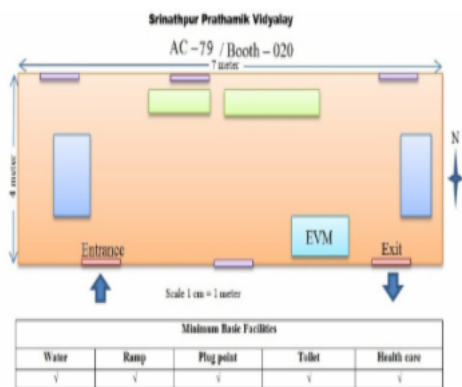

নির্বাচক নিবন্ধন আধিকারিকের স্বাক্ষর

Nazri Naksha

Google Map View

Polling Station Building Front View

Polling Station Front View

Cad View

Key MAP View

1 নাম : বর্নালী বিবি স্বামীর নাম: বকুল সাহা বাড়ির নং : n0270 বয়স : 38 লিঙ্গ : মহিলা	WPL0083105 ফটো উপলব্ধ	2 নাম : বাবুরাণী বিশ্বাস পিতার নাম: ছাদেমানি বিশ্বাস বাড়ির নং : n0265 বয়স : 30 লিঙ্গ : পুরুষ	WPL1585777 ফটো উপলব্ধ	3 নাম : মৌসুমী বিবি স্বামীর নাম: আনন্দ বিশ্বাস বাড়ির নং : n0265 বয়স : 32 লিঙ্গ : মহিলা	WPL1585769 ফটো উপলব্ধ
4 নাম : শবরী খাতুন পিতার নাম: ছাদেমানি বিশ্বাস বাড়ির নং : n0265 বয়স : 35 লিঙ্গ : মহিলা	WPL1585785 ফটো উপলব্ধ	5 নাম : সহিদা সেখ স্বামীর নাম: আনারুল সেখ বাড়ির নং : n0299 বয়স : 47 লিঙ্গ : মহিলা	WPL1763119 ফটো উপলব্ধ	6 নাম : সুলেখা বিবি স্বামীর নাম: সেফ্ট মন্ডল বাড়ির নং : N0057 বয়স : 29 লিঙ্গ : মহিলা	WPL1957182 ফটো উপলব্ধ
7 নাম : কনিকা খাতুন পিতার নাম: আব্দুল ওহাব সেখ বাড়ির নং : N0098 বয়স : 27 লিঙ্গ : মহিলা	WPL1953595 ফটো উপলব্ধ	8 নাম : রুমিয়া খাতুন স্বামীর নাম: ইয়াসিন বিশ্বাস বাড়ির নং : N0265 বয়স : 33 লিঙ্গ : মহিলা	WPL2313583 ফটো উপলব্ধ	9 নাম : ইয়াসিন বিশ্বাস পিতার নাম: ছাদে মনি বিশ্বাস বাড়ির নং : n0265 বয়স : 31 লিঙ্গ : পুরুষ	WPL1762863 ফটো উপলব্ধ
10 নাম : আদুরা বিবি স্বামীর নাম: ফজলুর দফাদার বাড়ির নং : n00 বয়স : 38 লিঙ্গ : মহিলা	WPL1302850 ফটো উপলব্ধ	11 নাম : ফেলুজান বেওয়া সেখ স্বামীর নাম: ফকির সেখ বাড়ির নং : n0299 বয়স : 81 লিঙ্গ : মহিলা	WB/11/070/477569 ফটো উপলব্ধ	12 নাম : আনারুল সেখ পিতার নাম: ফকির সেখ বাড়ির নং : n0299 বয়স : 55 লিঙ্গ : পুরুষ	WPL1697457 ফটো উপলব্ধ
13 নাম : আল্লারাখা সেখ পিতার নাম: আনারুল সেখ বাড়ির নং : n0299 বয়স : 32 লিঙ্গ : পুরুষ	WPL1697465 ফটো উপলব্ধ	14 নাম : কাঞ্চন বিবি স্বামীর নাম: আল্লারাখা সেখ বাড়ির নং : n0299 বয়স : 31 লিঙ্গ : মহিলা	WPL1462027 ফটো উপলব্ধ	15 নাম : আনন্দ বিশ্বাস পিতার নাম: ছাদেমানি বিশ্বাস বাড়ির নং : n0265 বয়স : 34 লিঙ্গ : পুরুষ	WPL1186162 ফটো উপলব্ধ
16 নাম : রুমা খাতুন স্বামীর নাম: মোশারফ সেখ বাড়ির নং : n0310 বয়স : 35 লিঙ্গ : মহিলা	WPL1208370 ফটো উপলব্ধ	17 নাম : জাহানারা বিশ্বাস স্বামীর নাম: ছাদেমানি বিশ্বাস বাড়ির নং : n0265 বয়স : 30 লিঙ্গ : মহিলা	WPL2603686 ফটো উপলব্ধ	18 নাম : লাবনি খাতুন অন্যান্য: আব্দুল আলি সেখ বাড়ির নং : n0090 বয়স : 27 লিঙ্গ : পুরুষ	WPL1953710 ফটো উপলব্ধ
19 নাম : আকিলা বিবি স্বামীর নাম: আব্দুস সামাদ মালিত্যা বাড়ির নং : n0295 বয়স : 43 লিঙ্গ : মহিলা	GMY2782365 ফটো উপলব্ধ	20 নাম : জাহিরউদ্দিন মালিত্যা পিতার নাম: আব্দুস সামাদ মালিত্যা বাড়ির নং : এন0295 বয়স : 23 লিঙ্গ : পুরুষ	WPL2472454 ফটো উপলব্ধ	21 নাম : নাসরিনা বিশ্বাস স্বামীর নাম: বাবুরাণী বিশ্বাস বাড়ির নং : এন0360 বয়স : 23 লিঙ্গ : মহিলা	WPL2472470 ফটো উপলব্ধ
22 নাম : বিনজিরা খাতুন পিতার নাম: কালাম মন্ডল বাড়ির নং : এন0179 বয়স : 22 লিঙ্গ : মহিলা	WPL2472330 ফটো উপলব্ধ	23 নাম : জানেফা খাতুন স্বামীর নাম: হানেপ সাহা বাড়ির নং : N008 বয়স : 25 লিঙ্গ : মহিলা	WPL2313609 ফটো উপলব্ধ	24 নাম : সোনিয়া খাতুন পিতার নাম: সাইফুল সেখ বাড়ির নং : এন0221 বয়স : 20 লিঙ্গ : মহিলা	WPL2620334 ফটো উপলব্ধ
25 নাম : তাসলিমা খাতুন স্বামীর নাম: রুপলাল বিশ্বাস বাড়ির নং : শ্রীনাথপুর বয়স : 23 লিঙ্গ : মহিলা	WPL2625127 ফটো উপলব্ধ	26 নাম : আসমিনা খাতুন পিতার নাম: জিন্দার মন্ডল বাড়ির নং : এন0149 বয়স : 26 লিঙ্গ : মহিলা	WPL2000123 ফটো উপলব্ধ	27 নাম : জাহাঙ্গির দফাদর পিতার নাম: আরমান দফাদর বাড়ির নং : n0107 বয়স : 53 লিঙ্গ : পুরুষ	GMY1755651 ফটো উপলব্ধ
28 নাম : হাসিনা বিবি দফাদর স্বামীর নাম: জাহাঙ্গীর দফাদর বাড়ির নং : n0107 বয়স : 51 লিঙ্গ : মহিলা	GMY1756006 ফটো উপলব্ধ	29 নাম : ছামেনা বেওয়া দফাদর স্বামীর নাম: লালচাঁদ দফাদর বাড়ির নং : N0004 বয়স : 81 লিঙ্গ : মহিলা	WB/11/070/378282 ফটো উপলব্ধ	30 নাম : ইসমাতিবি দফাদর স্বামীর নাম: সরিফদ্দিন দফাদর বাড়ির নং : n0105 বয়স : 53 লিঙ্গ : মহিলা	WB/11/070/378268 ফটো উপলব্ধ