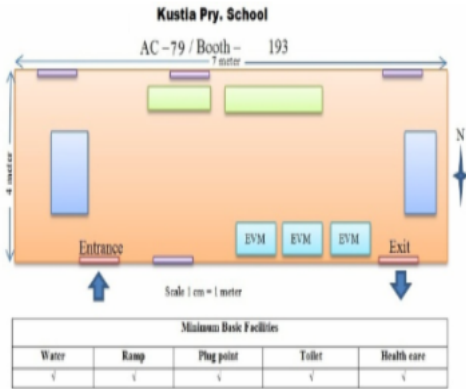

নির্বাচক নিবন্ধন আধিকারিকের স্বাক্ষর

Nazri Naksha

Google Map View

Polling Station Building Front View

Polling Station Front View

Cad View

Key MAP View

1 নাম : রিম্পা কর্মকার স্বামীর নাম: ঝন্টু কর্মকার বাড়ির নং : n0015 বয়স : 29 লিঙ্গ : মহিলা	WPL1934843	ফটো উপলব্ধ	2 নাম : মিন্টু কর্মকার পিতার নাম: জমোঞ্জয় কর্মকার বাড়ির নং : n0032 বয়স : 33 লিঙ্গ : পুরুষ	WPL1267418	ফটো উপলব্ধ	3 নাম : বিশ্বনাথ কর্মকার পিতার নাম: বাসুদেব কর্মকার বাড়ির নং : n0033 বয়স : 29 লিঙ্গ : পুরুষ	WPL2211720	ফটো উপলব্ধ
4 নাম : লক্ষী কর্মকার স্বামীর নাম: বাসুদেব কর্মকার বাড়ির নং : n0033 বয়স : 70 লিঙ্গ : মহিলা	WPL2228401	ফটো উপলব্ধ	5 নাম : অখিল কর্মকার পিতার নাম: বাসুদেব কর্মকার বাড়ির নং : n0033 বয়স : 35 লিঙ্গ : পুরুষ	WPL1267426	ফটো উপলব্ধ	6 নাম : মমতা কর্মকার স্বামীর নাম: জমোঞ্জয় কর্মকার বাড়ির নং : n0032 বয়স : 49 লিঙ্গ : মহিলা	WPL2208460	ফটো উপলব্ধ
7 নাম : বঙ্কিম কর্মকার পিতার নাম: মহাদেব কর্মকার বাড়ির নং : n0032 বয়স : 57 লিঙ্গ : পুরুষ	WPL2219772	ফটো উপলব্ধ	8 নাম : সেন্টু কর্মকার পিতার নাম: সুবোধ কর্মকার বাড়ির নং : n0015 বয়স : 37 লিঙ্গ : পুরুষ	WPL0862698	ফটো উপলব্ধ	9 নাম : নাড়গোপাল কর্মকার পিতার নাম: রাধাপদ কর্মকার বাড়ির নং : n0017 বয়স : 56 লিঙ্গ : পুরুষ	WPL2232247	ফটো উপলব্ধ
10 নাম : সরস্বতী কর্মকার স্বামীর নাম: নাড়গোপাল কর্মকার বাড়ির নং : n0017 বয়স : 50 লিঙ্গ : মহিলা	WPL2232270	ফটো উপলব্ধ	11 নাম : স্বপ্না কর্মকার স্বামীর নাম: মিন্টু কর্মকার বাড়ির নং : এন0032 বয়স : 26 লিঙ্গ : মহিলা	WPL2443547	ফটো উপলব্ধ	12 নাম : শিউলী কর্মকার স্বামীর নাম: সেন্টু কর্মকার বাড়ির নং : N0015 বয়স : 31 লিঙ্গ : মহিলা	WPL1696079	ফটো উপলব্ধ
13 নাম : ঝন্টু কর্মকার পিতার নাম: সুবোধ কর্মকার বাড়ির নং : n0015 বয়স : 40 লিঙ্গ : পুরুষ	WPL1267368	ফটো উপলব্ধ	14 নাম : পল্লব কর্মকার পিতার নাম: প্রহ্লাদ কর্মকার বাড়ির নং : এন0016 বয়স : 21 লিঙ্গ : পুরুষ	WPL2565034	ফটো উপলব্ধ	15 নাম : নমিতা কর্মকার স্বামীর নাম: বঙ্কিম কর্মকার বাড়ির নং : n0032 বয়স : 53 লিঙ্গ : মহিলা	WB/11/071/091103	ফটো উপলব্ধ
16 নাম : পৌরী কর্মকার স্বামীর নাম: প্রহ্লাদ কর্মকার বাড়ির নং : n0016 বয়স : 43 লিঙ্গ : মহিলা	FJN2184414	ফটো উপলব্ধ	17 নাম : প্রহ্লাদ কর্মকার পিতার নাম: তামাল কর্মকার বাড়ির নং : n0016 বয়স : 50 লিঙ্গ : পুরুষ	FJN2184406	ফটো উপলব্ধ	18 নাম : করুণা কর্মকার স্বামীর নাম: তামাল কর্মকার বাড়ির নং : n0016 বয়স : 76 লিঙ্গ : মহিলা	WB/11/071/091098	ফটো উপলব্ধ
19 নাম : লিপিকা পাল স্বামীর নাম: রামপ্রসাদ পাল বাড়ির নং : n0016 বয়স : 29 লিঙ্গ : মহিলা	WPL1825199	ফটো উপলব্ধ	20 নাম : শতাব্দী কর্মকার স্বামীর নাম: বিশ্বনাথ কর্মকার বাড়ির নং : n0033 বয়স : 31 লিঙ্গ : মহিলা	WPL1825249	ফটো উপলব্ধ	21 নাম : সুপারীনি কর্মকার স্বামীর নাম: সুবোধ কর্মকার বাড়ির নং : n0015 বয়স : 56 লিঙ্গ : মহিলা	WPL2243640	ফটো উপলব্ধ
22 নাম : রূপালী ঘরামী পিতার নাম: পরিতোষ ঘরামী বাড়ির নং : 00 বয়স : 25 লিঙ্গ : মহিলা	WPL2264547	ফটো উপলব্ধ	23 নাম : কনোকা ঘরামী স্বামীর নাম: পরিতোষ ঘরামী বাড়ির নং : n0064 বয়স : 40 লিঙ্গ : মহিলা	FJN1939750	ফটো উপলব্ধ	24 নাম : পরিতোষ ঘরামী পিতার নাম: পরেশ ঘরামী বাড়ির নং : n0064 বয়স : 45 লিঙ্গ : পুরুষ	WPL2691863	ফটো উপলব্ধ
25 নাম : আশুতোষ ঘরামী পিতার নাম: পরিতোষ ঘরামী বাড়ির নং : 0064 বয়স : 27 লিঙ্গ : পুরুষ	WPL1934942	ফটো উপলব্ধ	26 নাম : পরিতোষ ঘোষ মায়ের নাম: করুণা ঘোষ বাড়ির নং : n0093 বয়স : 43 লিঙ্গ : পুরুষ	FJN2565547	ফটো উপলব্ধ	27 নাম : নীলু ঘোষ স্বামীর নাম: সুকদেব ঘোষ বাড়ির নং : n0092 বয়স : 50 লিঙ্গ : মহিলা	FJN2568251	ফটো উপলব্ধ
28 নাম : গোপাল ঘোষ পিতার নাম: সুকদেব ঘোষ বাড়ির নং : n0092 বয়স : 26 লিঙ্গ : পুরুষ	WPL1934934	ফটো উপলব্ধ	29 নাম : হরিপদ ঘোষ মায়ের নাম: করুণা ঘোষ বাড়ির নং : n0092 বয়স : 38 লিঙ্গ : পুরুষ	FJN2565455	ফটো উপলব্ধ	30 নাম : জয়াবতী ঘোষ স্বামীর নাম: পরিতোষ ঘোষ বাড়ির নং : n0093 বয়স : 40 লিঙ্গ : মহিলা	WPL1658178	ফটো উপলব্ধ