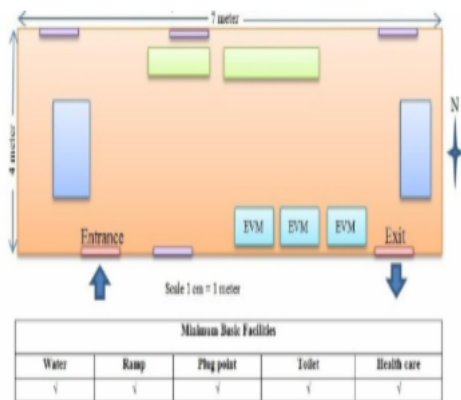

নির্বাচক নিবন্ধন আধিকারিকের স্বাক্ষর

Nazri Naksha

Google Map View

Polling Station Building Front View

Polling Station Front View

Cad View

Key MAP View

1 নাম : সুশীল কর্মকার পিতার নাম: নরোত্তম কর্মকার বাড়ির নং : n0111 বয়স : 73 লিঙ্গ : পুরুষ	GMY2448082 ফটো উপলব্ধ	2 নাম : রীতা কর্মকার স্বামীর নাম: সুশীল কর্মকার বাড়ির নং : n0111 বয়স : 66 লিঙ্গ : মহিলা	WB/11/070/597939 ফটো উপলব্ধ	3 নাম : অর্নব কর্মকার পিতার নাম: অমর কর্মকার বাড়ির নং : এন0110 বয়স : 24 লিঙ্গ : পুরুষ	WPL2396851 ফটো উপলব্ধ
4 নাম : সবিতা কর্মকার স্বামীর নাম: কার্তিক কর্মকার বাড়ির নং : n0113 বয়স : 57 লিঙ্গ : মহিলা	GMY1502731 ফটো উপলব্ধ	5 নাম : প্রীতম কর্মকার পিতার নাম: সুশীল কুমার কর্মকার বাড়ির নং : n0114 বয়স : 36 লিঙ্গ : পুরুষ	WPL0865410 ফটো উপলব্ধ	6 নাম : প্রভাতী কর্মকার স্বামীর নাম: সুশীল কুমার কর্মকার বাড়ির নং : n0114 বয়স : 61 লিঙ্গ : মহিলা	WB/11/070/597819 ফটো উপলব্ধ
7 নাম : সুনীল কু মার কর্মকার পিতার নাম: ব্যোমকেশ কর্মকার বাড়ির নং : n0114 বয়স : 70 লিঙ্গ : পুরুষ	WB/11/070/597573 ফটো উপলব্ধ	8 নাম : রাজেশ কর্মকার পিতার নাম: কার্তিক কর্মকার বাড়ির নং : n0113 বয়স : 35 লিঙ্গ : পুরুষ	WPL1267772 ফটো উপলব্ধ	9 নাম : সোমনাথ কর্মকার পিতার নাম: সুশীল কর্মকার বাড়ির নং : n0111 বয়স : 41 লিঙ্গ : পুরুষ	GMY2520252 ফটো উপলব্ধ
10 নাম : বিশাখা কর্মকার স্বামীর নাম: অমর কর্মকার বাড়ির নং : n0110 বয়স : 43 লিঙ্গ : মহিলা	GMY2448074 ফটো উপলব্ধ	11 নাম : অমর কর্মকার পিতার নাম: ব্যোমকেশ কর্মকার বাড়ির নং : n0110 বয়স : 63 লিঙ্গ : পুরুষ	WPL2706059 ফটো উপলব্ধ	12 নাম : সঞ্জীব কুমার কর্মকার পিতার নাম: সমীরন কর্মকার বাড়ির নং : n0109 বয়স : 33 লিঙ্গ : পুরুষ	WPL1419100 ফটো উপলব্ধ
13 নাম : পুনীমা কর্মকার স্বামীর নাম: সমীরন কর্মকার বাড়ির নং : n0109 বয়স : 58 লিঙ্গ : মহিলা	WB/11/070/597820 ফটো উপলব্ধ	14 নাম : সমীরন কর্মকার পিতার নাম: ব্যোমকেশ কর্মকার বাড়ির নং : n0109 বয়স : 64 লিঙ্গ : পুরুষ	WPL2075505 ফটো উপলব্ধ	15 নাম : কার্তিক কর্মকার পিতার নাম: নরোত্তম কর্মকার বাড়ির নং : n0113 বয়স : 63 লিঙ্গ : পুরুষ	GMY1502723 ফটো উপলব্ধ
16 নাম : রমা কর্মকার পিতার নাম: মহাদেব কর্মকার বাড়ির নং : এন0109 বয়স : 25 লিঙ্গ : মহিলা	WPL2012573 ফটো উপলব্ধ	17 নাম : সোনালী মন্ডল পিতার নাম: সুদেব মন্ডল বাড়ির নং : n0113 বয়স : 34 লিঙ্গ : মহিলা	WPL1231679 ফটো উপলব্ধ	18 নাম : রীনা বারুই পিতার নাম: মহাদেব বারুই বাড়ির নং : এন0081 বয়স : 36 লিঙ্গ : মহিলা	AQT1218767 ফটো উপলব্ধ
19 নাম : হরে কৃষ্ণ ঘোষ পিতার নাম: সমরেশ ঘোষ বাড়ির নং : n0053 বয়স : 41 লিঙ্গ : পুরুষ	WPL1342625 ফটো উপলব্ধ	20 নাম : টুপাই মন্ডল স্বামীর নাম: রাজেশ মন্ডল বাড়ির নং : n0057 বয়স : 29 লিঙ্গ : মহিলা	ZUY1640911 ফটো উপলব্ধ	21 নাম : অশোকা ঘোষ পিতার নাম: ষষ্ঠিচরন ঘোষ বাড়ির নং : n0057 বয়স : 55 লিঙ্গ : মহিলা	WPL2622942 ফটো উপলব্ধ
22 নাম : বিশ্বরূপ ঘোষ পিতার নাম: বিকাশ ঘোষ বাড়ির নং : এন0061 বয়স : 23 লিঙ্গ : পুরুষ	WPL2396737 ফটো উপলব্ধ	23 নাম : প্রশান্ত ঘোষ পিতার নাম: সমরেশ ঘোষ বাড়ির নং : n0053 বয়স : 31 লিঙ্গ : পুরুষ	WPL1539238 ফটো উপলব্ধ	24 নাম : পূর্ণিমা ঘোষ স্বামীর নাম: হরে কৃষ্ণ ঘোষ বাড়ির নং : n0053 বয়স : 35 লিঙ্গ : মহিলা	WPL1342575 ফটো উপলব্ধ
25 নাম : অপর্ণা ঘোষ স্বামীর নাম: অমিতাভ ঘোষ বাড়ির নং : এন0065 বয়স : 25 লিঙ্গ : মহিলা	WPL2047504 ফটো উপলব্ধ	26 নাম : মামনি ঘোষ স্বামীর নাম: অলোক ঘোষ বাড়ির নং : n0048 বয়স : 29 লিঙ্গ : মহিলা	WPL1825413 ফটো উপলব্ধ	27 নাম : টিঙ্কু ঘোষ স্বামীর নাম: ব্রজগোপাল ঘোষ বাড়ির নং : n0048 বয়স : 30 লিঙ্গ : মহিলা	WPL1825454 ফটো উপলব্ধ
28 নাম : সঙ্গীতা ঘোষ পিতার নাম: সুখেন ঘোষ বাড়ির নং : এন0066 বয়স : 29 লিঙ্গ : মহিলা	WPL1916345 ফটো উপলব্ধ	29 নাম : কর্ন ঘোষ পিতার নাম: সমরেশ ঘোষ বাড়ির নং : এন0053 বয়স : 30 লিঙ্গ : পুরুষ	WPL1751379 ফটো উপলব্ধ	30 নাম : লক্ষী ঘোষ স্বামীর নাম: ভক্ত ঘোষ বাড়ির নং : n0004 বয়স : 54 লিঙ্গ : মহিলা	WPL2265106 ফটো উপলব্ধ