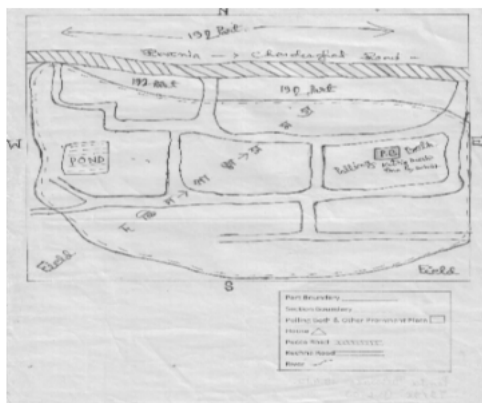

Nazri Naksha