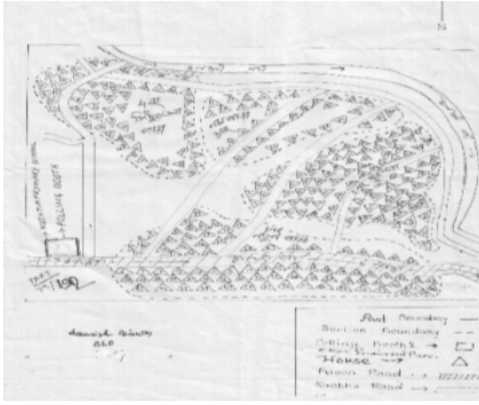

Nazri Naksha