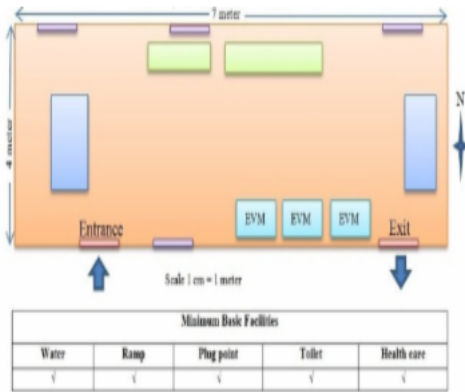

নির্বাচক নিবন্ধন আধিকারিকের স্বাক্ষর

Nazri Naksha

Google Map View

Polling Station Building Front View

Polling Station Front View

Cad View

Key MAP View

1 নাম : সুখেন ঘোষ পিতার নাম: পথকুড়ো ঘোষ বাড়ির নং : n0283 বয়স : 49 লিঙ্গ : পুরুষ	WPL1155860 ফটো উপলব্ধ	2 নাম : সুপ্রিয়া ঘোষ পিতার নাম: সুখেন ঘোষ বাড়ির নং : এন0283 বয়স : 25 লিঙ্গ : মহিলা	WPL2047090 ফটো উপলব্ধ	3 নাম : সুব্রত ঘোষ পিতার নাম: সুখেন ঘোষ বাড়ির নং : এন0283 বয়স : 27 লিঙ্গ : পুরুষ	WPL2047181 ফটো উপলব্ধ
4 নাম : সোমা (কামারু) মণ্ডল স্বামীর নাম: অনুরাগ মণ্ডল বাড়ির নং : n0098 বয়স : 31 লিঙ্গ : মহিলা	WPL1911684 ফটো উপলব্ধ	5 নাম : পৌরাজ ঘোষ অন্যান্য: ভক্তি ঘোষ বাড়ির নং : n0287 বয়স : 56 লিঙ্গ : পুরুষ	WPL2542181 ফটো উপলব্ধ	6 নাম : অনিমা ঘোষ স্বামীর নাম: সুখেন ঘোষ বাড়ির নং : n0284 বয়স : 45 লিঙ্গ : মহিলা	WPL0865592 ফটো উপলব্ধ
7 নাম : শ্যামসুন্দর দাঁ পিতার নাম: ভক্ত দাঁ বাড়ির নং : n0003 বয়স : 52 লিঙ্গ : পুরুষ	WB/11/070/600678 ফটো উপলব্ধ	8 নাম : মানিকচন্দ্র দাঁ পিতার নাম: রবীন্দ্র দাঁ বাড়ির নং : n0002 বয়স : 39 লিঙ্গ : পুরুষ	WPL1268150 ফটো উপলব্ধ	9 নাম : যষ্টিচরন দাঁ পিতার নাম: ভক্ত দাঁ বাড়ির নং : n0001 বয়স : 66 লিঙ্গ : পুরুষ	WB/11/070/600269 ফটো উপলব্ধ
10 নাম : বুদ্ধদেব দাঁ পিতার নাম: যষ্টিচরন দাঁ বাড়ির নং : n0001 বয়স : 38 লিঙ্গ : পুরুষ	WPL0873919 ফটো উপলব্ধ	11 নাম : পিঙ্কি দাঁ স্বামীর নাম: বুদ্ধদেব দাঁ বাড়ির নং : n0001 বয়স : 32 লিঙ্গ : মহিলা	WPL1539899 ফটো উপলব্ধ	12 নাম : প্রতিমা দাঁ স্বামীর নাম: রবীন্দ্র দাঁ বাড়ির নং : n0002 বয়স : 56 লিঙ্গ : মহিলা	WB/11/070/600439 ফটো উপলব্ধ
13 নাম : রবীন্দ্র দাঁ পিতার নাম: ভক্ত দাঁ বাড়ির নং : n0002 বয়স : 61 লিঙ্গ : পুরুষ	WB/11/070/600504 ফটো উপলব্ধ	14 নাম : ফুলমালা দাঁ স্বামীর নাম: মানিক দাঁ বাড়ির নং : এন0002 বয়স : 28 লিঙ্গ : মহিলা	WPL2054112 ফটো উপলব্ধ	15 নাম : জয়দেব প্রামাণিক পিতার নাম: ধর্ম প্রামাণিক বাড়ির নং : n0009 বয়স : 51 লিঙ্গ : পুরুষ	GMY1244607 ফটো উপলব্ধ
16 নাম : রজত প্রামাণিক পিতার নাম: জয়দেব প্রামাণিক বাড়ির নং : এন0009 বয়স : 21 লিঙ্গ : পুরুষ	WPL2618577 ফটো উপলব্ধ	17 নাম : উৎপল প্রামাণিক পিতার নাম: বিজন প্রামাণিক বাড়ির নং : n0004 বয়স : 35 লিঙ্গ : পুরুষ	WPL1568294 ফটো উপলব্ধ	18 নাম : বিল্টু প্রামাণিক পিতার নাম: বিজন প্রামাণিক বাড়ির নং : n0004 বয়স : 37 লিঙ্গ : পুরুষ	WPL0873968 ফটো উপলব্ধ
19 নাম : সুভদ্রা প্রামাণিক স্বামীর নাম: বিজন প্রামাণিক বাড়ির নং : n0004 বয়স : 56 লিঙ্গ : মহিলা	WB/11/070/600480 ফটো উপলব্ধ	20 নাম : বিজন প্রামাণিক পিতার নাম: ধর্মদাস প্রামাণিক বাড়ির নং : n0004 বয়স : 59 লিঙ্গ : পুরুষ	WB/11/070/600524 ফটো উপলব্ধ	21 নাম : সীমা প্রামাণিক স্বামীর নাম: উৎপল প্রামাণিক বাড়ির নং : এন004 বয়স : 20 লিঙ্গ : মহিলা	WPL2666048 ফটো উপলব্ধ
22 নাম : সুলেখা প্রামাণিক স্বামীর নাম: লক্ষন প্রামাণিক বাড়ির নং : n0006 বয়স : 41 লিঙ্গ : মহিলা	GMY2449023 ফটো উপলব্ধ	23 নাম : লক্ষন প্রামাণিক পিতার নাম: দশরথ প্রামাণিক বাড়ির নং : n0006 বয়স : 54 লিঙ্গ : পুরুষ	WB/11/070/600507 ফটো উপলব্ধ	24 নাম : ডলি প্রামাণিক স্বামীর নাম: ভরত প্রামাণিক বাড়ির নং : n0006 বয়স : 51 লিঙ্গ : মহিলা	WB/11/070/600698 ফটো উপলব্ধ
25 নাম : ভরত প্রামাণিক পিতার নাম: দশরথ প্রামাণিক বাড়ির নং : n0006 বয়স : 56 লিঙ্গ : পুরুষ	WB/11/070/600519 ফটো উপলব্ধ	26 নাম : মিলন প্রামাণিক স্বামীর নাম: দশরথ প্রামাণিক বাড়ির নং : n0006 বয়স : 86 লিঙ্গ : মহিলা	WB/11/070/600548 ফটো উপলব্ধ	27 নাম : উত্তম প্রামাণিক পিতার নাম: হারাধন প্রামাণিক বাড়ির নং : n0005 বয়স : 35 লিঙ্গ : পুরুষ	WPL1165539 ফটো উপলব্ধ
28 নাম : লক্ষী প্রামাণিক স্বামীর নাম: হারাধন প্রামাণিক বাড়ির নং : n0005 বয়স : 54 লিঙ্গ : মহিলা	WB/11/070/600382 ফটো উপলব্ধ	29 নাম : হারাধন প্রামাণিক পিতার নাম: দশরথ প্রামাণিক বাড়ির নং : n0005 বয়স : 61 লিঙ্গ : পুরুষ	WB/11/070/600386 ফটো উপলব্ধ	30 নাম : স্বাধীন প্রামাণিক পিতার নাম: ভোলানাথ প্রামাণিক বাড়ির নং : n0012 বয়স : 31 লিঙ্গ : পুরুষ	WPL1539824 ফটো উপলব্ধ