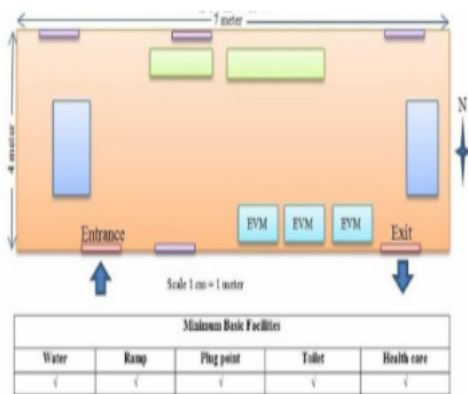

নির্বাচক নিবন্ধন আধিকারিকের স্বাক্ষর

Nazri Naksha

Google Map View

Polling Station Building Front View

Polling Station Front View

Cad View

Key MAP View

1 নাম : মৌসুমি মন্ডল স্বামীর নাম : জগন্নাথ মন্ডল বাড়ির নং : n0340 বয়স : 29 লিঙ্গ : মহিলা	WPL1829910 ফটো উপলব্ধ	2 নাম : অনিমা বিশ্বাস স্বামীর নাম : গৌতম বিশ্বাস বাড়ির নং : n0299 বয়স : 39 লিঙ্গ : মহিলা	GMY2804375 ফটো উপলব্ধ	3 নাম : রাহুল কর্মকার পিতার নাম : মেঘনাথ কর্মকার বাড়ির নং : ধোপাট বয়স : 23 লিঙ্গ : পুরুষ	WPL2483923 ফটো উপলব্ধ
4 নাম : মেঘনাথ কর্মকার পিতার নাম : সন্তোষ কর্মকার বাড়ির নং : n0001 বয়স : 55 লিঙ্গ : পুরুষ	WB/11/070/606699 ফটো উপলব্ধ	5 নাম : বুলু কর্মকার স্বামীর নাম : মেঘনাথ কর্মকার বাড়ির নং : n0001 বয়স : 41 লিঙ্গ : মহিলা	WPL1268556 ফটো উপলব্ধ	6 নাম : দয়াল কর্মকার পিতার নাম : ক্ষিতীশ কর্মকার বাড়ির নং : n0002 বয়স : 68 লিঙ্গ : পুরুষ	WB/11/070/606649 ফটো উপলব্ধ
7 নাম : সুমিত্রা কর্মকার স্বামীর নাম : দয়াল কর্মকার বাড়ির নং : n0002 বয়স : 58 লিঙ্গ : মহিলা	WB/11/070/606475 ফটো উপলব্ধ	8 নাম : উত্তম কর্মকার পিতার নাম : দয়াল কর্মকার বাড়ির নং : n0002 বয়স : 35 লিঙ্গ : পুরুষ	WPL1268564 ফটো উপলব্ধ	9 নাম : প্রিয়া খাতুন পিতার নাম : আলতাভ দফাদার বাড়ির নং : n0055 বয়স : 24 লিঙ্গ : মহিলা	WPL2257350 ফটো উপলব্ধ
10 নাম : বিশ্বনাথ ঘোষ পিতার নাম : যুগোল ঘোষ বাড়ির নং : n0165 বয়স : 73 লিঙ্গ : পুরুষ	WB/11/070/606375 ফটো উপলব্ধ	11 নাম : সুকান্ত ঘোষ পিতার নাম : সনাতন ঘোষ বাড়ির নং : n0165 বয়স : 30 লিঙ্গ : পুরুষ	WPL1659325 ফটো উপলব্ধ	12 নাম : সুরভ ঘোষ পিতার নাম : সনাতন ঘোষ বাড়ির নং : n0165 বয়স : 39 লিঙ্গ : পুরুষ	GMY2691459 ফটো উপলব্ধ
13 নাম : অঞ্জলী ঘোষ স্বামীর নাম : সনাতন ঘোষ বাড়ির নং : n0165 বয়স : 50 লিঙ্গ : মহিলা	WPL2629368 ফটো উপলব্ধ	14 নাম : সনাতন ঘোষ পিতার নাম : যুগোল ঘোষ বাড়ির নং : n0165 বয়স : 63 লিঙ্গ : পুরুষ	WB/11/070/606942 ফটো উপলব্ধ	15 নাম : বুমা ঘোষ স্বামীর নাম : ব্যোমকেশ ঘোষ বাড়ির নং : n0165 বয়স : 37 লিঙ্গ : মহিলা	WPL0880427 ফটো উপলব্ধ
16 নাম : ব্যোমকেশ ঘোষ পিতার নাম : বিশ্বনাথ ঘোষ বাড়ির নং : n0165 বয়স : 51 লিঙ্গ : পুরুষ	WPL2622983 ফটো উপলব্ধ	17 নাম : মীরা চক্রবর্তী স্বামীর নাম : কিংকর চক্রবর্তী বাড়ির নং : n0068 বয়স : 54 লিঙ্গ : মহিলা	GMY2450435 ফটো উপলব্ধ	18 নাম : অর্চনা চক্রবর্তী স্বামীর নাম : অনিমেঘ চক্রবর্তী বাড়ির নং : n0066 বয়স : 55 লিঙ্গ : মহিলা	WB/11/070/606804 ফটো উপলব্ধ
19 নাম : সপ্তম চক্রবর্তী পিতার নাম : অনিমেঘ চক্রবর্তী বাড়ির নং : n0066 বয়স : 35 লিঙ্গ : পুরুষ	WPL1419696 ফটো উপলব্ধ	20 নাম : অক্ষয় চক্রবর্তী পিতার নাম : রামনিরঞ্জন চক্রবর্তী বাড়ির নং : n0067 বয়স : 55 লিঙ্গ : পুরুষ	GMY1501568 ফটো উপলব্ধ	21 নাম : রীতা চক্রবর্তী স্বামীর নাম : অক্ষয় চক্রবর্তী বাড়ির নং : n0067 বয়স : 42 লিঙ্গ : মহিলা	GMY2804284 ফটো উপলব্ধ
22 নাম : শ্রাবনী চক্রবর্তী স্বামীর নাম : সপ্তম চক্রবর্তী বাড়ির নং : এন0006 বয়স : 27 লিঙ্গ : মহিলা	WPL2046886 ফটো উপলব্ধ	23 নাম : অনিরুদ্ধ চক্রবর্তী পিতার নাম : অক্ষয় চক্রবর্তী বাড়ির নং : n0067 বয়স : 27 লিঙ্গ : পুরুষ	WPL1911957 ফটো উপলব্ধ	24 নাম : আনোরা বিবি স্বামীর নাম : রাকেশ দফাদার বাড়ির নং : এন0100 বয়স : 29 লিঙ্গ : মহিলা	WPL2046704 ফটো উপলব্ধ
25 নাম : রশ্মী খাতুন পিতার নাম : মহাম্মদ দফাদার বাড়ির নং : N0313 বয়স : 29 লিঙ্গ : মহিলা	WPL1932201 ফটো উপলব্ধ	26 নাম : আজাদ দফাদার পিতার নাম : যেস্টু দফাদার বাড়ির নং : n0338 বয়স : 53 লিঙ্গ : পুরুষ	WB/11/071/111922 ফটো উপলব্ধ	27 নাম : সাহাভন বিবি দফাদার স্বামীর নাম : আজাদ দফাদার বাড়ির নং : n0339 বয়স : 48 লিঙ্গ : মহিলা	WPL1672922 ফটো উপলব্ধ
28 নাম : মঞ্জল দফাদার পিতার নাম : লাক্টু দফাদার বাড়ির নং : এন0047 বয়স : 22 লিঙ্গ : পুরুষ	WPL2551687 ফটো উপলব্ধ	29 নাম : বাহরাম বাচশা সেখ মায়ের নাম : সাহানা সেখ বাড়ির নং : এন0047 বয়স : 22 লিঙ্গ : পুরুষ	WPL2551695 ফটো উপলব্ধ	30 নাম : সম্রাট দফাদার পিতার নাম : বিল্লাল দফাদার বাড়ির নং : এন0003 বয়স : 29 লিঙ্গ : পুরুষ	WPL2551836 ফটো উপলব্ধ