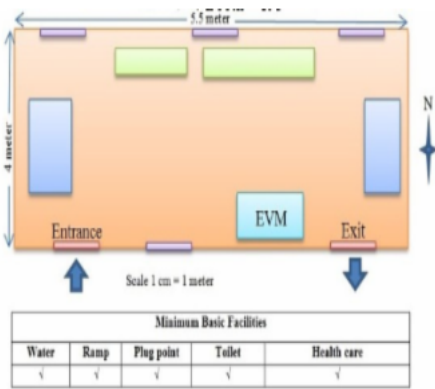

নির্বাচক নিবন্ধন আধিকারিকের স্বাক্ষর

Nazri Naksha

Google Map View

Polling Station Building Front View

Polling Station Front View

Cad View

Key MAP View

1 নাম : অসীম সন্দিক পিতার নাম : জগন্নাথ মন্ডল বাড়ির নং : n0000 বয়স : 36 লিঙ্গ : পুরুষ	WPL1157700 ফটো উপলব্ধ	2 নাম : সুজিত ঘোষ পিতার নাম : রনজিত ঘোষ বাড়ির নং : n0050 বয়স : 31 লিঙ্গ : পুরুষ	WPL1660000 ফটো উপলব্ধ	3 নাম : কৃষ্ণপদ ঘোষ পিতার নাম : বিশ্বনাথ ঘোষ বাড়ির নং : n0040 বয়স : 34 লিঙ্গ : পুরুষ	WPL1541028 ফটো উপলব্ধ
4 নাম : বাবু ঘোষ পিতার নাম : বিশ্বনাথ ঘোষ বাড়ির নং : n0040 বয়স : 40 লিঙ্গ : পুরুষ	WPL1269372 ফটো উপলব্ধ	5 নাম : অঞ্জলী ঘোষ স্বামীর নাম : বিশ্বনাথ ঘোষ বাড়ির নং : n0040 বয়স : 72 লিঙ্গ : মহিলা	WPL2668689 ফটো উপলব্ধ	6 নাম : বিশ্বনাথ ঘোষ পিতার নাম : ভক্তুরাম ঘোষ বাড়ির নং : n0040 বয়স : 91 লিঙ্গ : পুরুষ	WB/11/070/606549 ফটো উপলব্ধ
7 নাম : দীপঙ্কর ঘোষ মায়ের নাম : গীতা রানী ঘোষ বাড়ির নং : n0037 বয়স : 36 লিঙ্গ : পুরুষ	WPL1156397 ফটো উপলব্ধ	8 নাম : গীতারানী ঘোষ স্বামীর নাম : পূর্ণচন্দ্র ঘোষ বাড়ির নং : n0037 বয়স : 86 লিঙ্গ : মহিলা	WB/11/070/606920 ফটো উপলব্ধ	9 নাম : গুরুদাসী ঘোষ স্বামীর নাম : চিও ঘোষ বাড়ির নং : n0036 বয়স : 56 লিঙ্গ : মহিলা	WB/11/070/606627 ফটো উপলব্ধ
10 নাম : চিও ঘোষ পিতার নাম : যশোদা ঘোষ বাড়ির নং : n0036 বয়স : 61 লিঙ্গ : পুরুষ	WB/11/070/606834 ফটো উপলব্ধ	11 নাম : অমিতা ঘোষ স্বামীর নাম : বিকাশ ঘোষ বাড়ির নং : n0035 বয়স : 51 লিঙ্গ : মহিলা	WB/11/070/606628 ফটো উপলব্ধ	12 নাম : বিকাশ ঘোষ পিতার নাম : যশোদা ঘোষ বাড়ির নং : n0035 বয়স : 56 লিঙ্গ : পুরুষ	WB/11/070/606554 ফটো উপলব্ধ
13 নাম : বেলোকা ঘোষ স্বামীর নাম : লক্ষ্মণ ঘোষ বাড়ির নং : n0034 বয়স : 42 লিঙ্গ : মহিলা	GMY2247468 ফটো উপলব্ধ	14 নাম : লক্ষ্মণ ঘোষ পিতার নাম : যশোদা ঘোষ বাড়ির নং : n0034 বয়স : 44 লিঙ্গ : পুরুষ	GMY2216919 ফটো উপলব্ধ	15 নাম : ভারতী ঘোষ স্বামীর নাম : যশোদা ঘোষ বাড়ির নং : n0034 বয়স : 83 লিঙ্গ : মহিলা	WB/11/070/606626 ফটো উপলব্ধ
16 নাম : যশোদা ঘোষ পিতার নাম : রঞ্জন ঘোষ বাড়ির নং : n0034 বয়স : 86 লিঙ্গ : পুরুষ	WB/11/070/606448 ফটো উপলব্ধ	17 নাম : তারক ঘোষ পিতার নাম : সুধীর ঘোষ বাড়ির নং : n0033 বয়স : 54 লিঙ্গ : পুরুষ	GMY1502145 ফটো উপলব্ধ	18 নাম : নবানী ঘোষ স্বামীর নাম : যশী ঘোষ বাড়ির নং : n0033 বয়স : 46 লিঙ্গ : মহিলা	GMY2247567 ফটো উপলব্ধ
19 নাম : যশী ঘোষ পিতার নাম : চরন ঘোষ বাড়ির নং : n0033 বয়স : 52 লিঙ্গ : পুরুষ	WB/11/070/606968 ফটো উপলব্ধ	20 নাম : ভাদুবালা ঘোষ স্বামীর নাম : চরন ঘোষ বাড়ির নং : n0033 বয়স : 83 লিঙ্গ : মহিলা	WPL2653905 ফটো উপলব্ধ	21 নাম : রবীন ঘোষ পিতার নাম : সুধীর ঘোষ বাড়ির নং : n0032 বয়স : 44 লিঙ্গ : পুরুষ	GMY2216935 ফটো উপলব্ধ
22 নাম : শিখা ঘোষ স্বামীর নাম : রবীন ঘোষ বাড়ির নং : n0032 বয়স : 45 লিঙ্গ : মহিলা	GMY2804334 ফটো উপলব্ধ	23 নাম : সোনালী ঘোষ স্বামীর নাম : সাধন ঘোষ বাড়ির নং : n0028 বয়স : 39 লিঙ্গ : মহিলা	WPL1541168 ফটো উপলব্ধ	24 নাম : বংশী ঘোষ পিতার নাম : লালমোহন ঘোষ বাড়ির নং : n0052 বয়স : 54 লিঙ্গ : পুরুষ	WB/11/070/606736 ফটো উপলব্ধ
25 নাম : মীঠুন ঘোষ পিতার নাম : চিত্ত ঘোষ বাড়ির নং : n0036 বয়স : 28 লিঙ্গ : পুরুষ	WPL1912377 ফটো উপলব্ধ	26 নাম : কার্তিক ঘোষ পিতার নাম : সাধন ঘোষ বাড়ির নং : n0054 বয়স : 27 লিঙ্গ : পুরুষ	WPL1912419 ফটো উপলব্ধ	27 নাম : প্রীতম ঘোষ পিতার নাম : লক্ষ্মণ ঘোষ বাড়ির নং : n0034 বয়স : 27 লিঙ্গ : পুরুষ	WPL1912187 ফটো উপলব্ধ
28 নাম : প্রিয়াংকা ঘোষ স্বামীর নাম : কুলুই ঘোষ বাড়ির নং : n0055 বয়স : 27 লিঙ্গ : মহিলা	WPL1912237 ফটো উপলব্ধ	29 নাম : প্রসেনজিৎ ঘোষ পিতার নাম : চিত্ত ঘোষ বাড়ির নং : n0036 বয়স : 27 লিঙ্গ : পুরুষ	WPL1912245 ফটো উপলব্ধ	30 নাম : সন্দীপ ঘোষ পিতার নাম : গৌতম ঘোষ বাড়ির নং : n0057 বয়স : 28 লিঙ্গ : পুরুষ	WPL1912252 ফটো উপলব্ধ