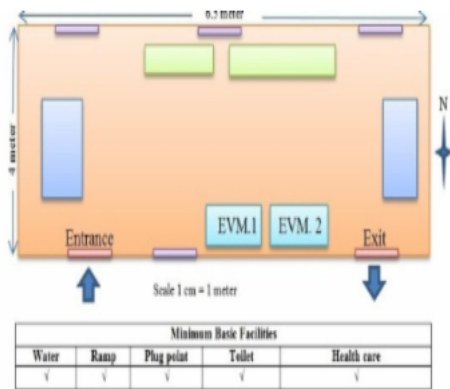

নির্বাচক নিবন্ধন আধিকারিকের স্বাক্ষর

Nazri Naksha

Google Map View

Polling Station Building Front View

Polling Station Front View

Cad View

Key MAP View

1 নাম : শেফালী দাস স্বামীর নাম: রবীন দাস বাড়ির নং : n0071 বয়স : 54 লিঙ্গ : মহিলা	GMY1299775 ফটো উপলব্ধ	2 নাম : নবকুমার দাস পিতার নাম: মদন দাস বাড়ির নং : এন0071 বয়স : 49 লিঙ্গ : পুরুষ	WPL2668093 ফটো উপলব্ধ	3 নাম : পুষ্পরানী দাস স্বামীর নাম: ক্ষুদিরাম দাস বাড়ির নং : n0072 বয়স : 81 লিঙ্গ : মহিলা	WB/11/070/625264 ফটো উপলব্ধ
4 নাম : প্রসেনজিৎ দাস পিতার নাম: গোপাল দাস বাড়ির নং : n0066 বয়স : 29 লিঙ্গ : পুরুষ	WPL1734094 ফটো উপলব্ধ	5 নাম : গোপাল দাস পিতার নাম: সুধীর দাস বাড়ির নং : n0066 বয়স : 54 লিঙ্গ : পুরুষ	WB/11/070/625593 ফটো উপলব্ধ	6 নাম : দিলীপ দাস পিতার নাম: নেপাল দাস বাড়ির নং : এন0067 বয়স : 43 লিঙ্গ : পুরুষ	GMY2455699 ফটো উপলব্ধ
7 নাম : ফুলবতী দাস স্বামীর নাম: দিলীপ দাস বাড়ির নং : n0067 বয়স : 40 লিঙ্গ : মহিলা	WPL1420173 ফটো উপলব্ধ	8 নাম : সুনিল দাস পিতার নাম: রঞ্জন দাস বাড়ির নং : n0068 বয়স : 64 লিঙ্গ : পুরুষ	WB/11/070/625627 ফটো উপলব্ধ	9 নাম : মালতী দাস স্বামীর নাম: পাঁচু গোপাল দাস বাড়ির নং : n0069 বয়স : 67 লিঙ্গ : মহিলা	WB/11/070/625578 ফটো উপলব্ধ
10 নাম : বদন দাস পিতার নাম: পাঁচু গোপাল দাস বাড়ির নং : n0069 বয়স : 43 লিঙ্গ : পুরুষ	GMY2221489 ফটো উপলব্ধ	11 নাম : চুমকী দাস স্বামীর নাম: বদন দাস বাড়ির নং : n0069 বয়স : 32 লিঙ্গ : মহিলা	WPL1660620 ফটো উপলব্ধ	12 নাম : কেট্ট দাস পিতার নাম: পাঁচুগোপাল দাস বাড়ির নং : n0069 বয়স : 38 লিঙ্গ : পুরুষ	GMY2694024 ফটো উপলব্ধ
13 নাম : মানিক দাস পিতার নাম: চরন দাস বাড়ির নং : n0061 বয়স : 52 লিঙ্গ : পুরুষ	WPL2078533 ফটো উপলব্ধ	14 নাম : চায়না দাস স্বামীর নাম: মানিক দাস বাড়ির নং : n0061 বয়স : 43 লিঙ্গ : মহিলা	GMY2223139 ফটো উপলব্ধ	15 নাম : বুদ্ধদেব দাস পিতার নাম: চরন দাস বাড়ির নং : n0061 বয়স : 40 লিঙ্গ : পুরুষ	WPL1269935 ফটো উপলব্ধ
16 নাম : সুমিতা দাস স্বামীর নাম: বুদ্ধদেব দাস বাড়ির নং : n0061 বয়স : 38 লিঙ্গ : মহিলা	WPL1420272 ফটো উপলব্ধ	17 নাম : ছবি দাস স্বামীর নাম: সুকুমার দাস বাড়ির নং : n0062 বয়স : 43 লিঙ্গ : মহিলা	GMY2522266 ফটো উপলব্ধ	18 নাম : কৃষ্ণেন্দু দাস পিতার নাম: কালু দাস বাড়ির নং : n0064 বয়স : 30 লিঙ্গ : পুরুষ	WPL1660448 ফটো উপলব্ধ
19 নাম : হিমাংশু দাস পিতার নাম: কালু দাস বাড়ির নং : n0064 বয়স : 30 লিঙ্গ : পুরুষ	WPL1734169 ফটো উপলব্ধ	20 নাম : শুভেন্দু দাস পিতার নাম: নারায়ন দাস বাড়ির নং : n0066 বয়স : 29 লিঙ্গ : পুরুষ	WPL1751411 ফটো উপলব্ধ	21 নাম : অনিল দাস পিতার নাম: গোপাল দাস বাড়ির নং : n0066 বয়স : 45 লিঙ্গ : পুরুষ	GMY1761972 ফটো উপলব্ধ
22 নাম : মিনতি দাস স্বামীর নাম: অনিল দাস বাড়ির নং : এন0066 বয়স : 42 লিঙ্গ : মহিলা	GMY2221315 ফটো উপলব্ধ	23 নাম : রেনুপদ দাস পিতার নাম: সুধীর দাস বাড়ির নং : n0014 বয়স : 44 লিঙ্গ : পুরুষ	GMY2221414 ফটো উপলব্ধ	24 নাম : ছবিদাসী দাস স্বামীর নাম: দিনোবন্দু দাস বাড়ির নং : n0014 বয়স : 64 লিঙ্গ : মহিলা	WPL1568476 ফটো উপলব্ধ
25 নাম : কৃষ্ণ দাস পিতার নাম: সন্তোষ দাস বাড়ির নং : n0015 বয়স : 37 লিঙ্গ : পুরুষ	WPL1269844 ফটো উপলব্ধ	26 নাম : প্রমিলা দাস স্বামীর নাম: সুবল দাস বাড়ির নং : n0016 বয়স : 69 লিঙ্গ : মহিলা	WB/11/070/625443 ফটো উপলব্ধ	27 নাম : হরিপদ দাস পিতার নাম: সুবল দাস বাড়ির নং : n0017 বয়স : 55 লিঙ্গ : পুরুষ	GMY1300839 ফটো উপলব্ধ
28 নাম : পূর্ণিমা দাস স্বামীর নাম: হরিপদ দাস বাড়ির নং : n0017 বয়স : 50 লিঙ্গ : মহিলা	GMY1300847 ফটো উপলব্ধ	29 নাম : নিমাই দাস পিতার নাম: সুবল দাস বাড়ির নং : n0018 বয়স : 51 লিঙ্গ : পুরুষ	GMY1607258 ফটো উপলব্ধ	30 নাম : সরস্বতী দাস স্বামীর নাম: মহাদেব দাস বাড়ির নং : এন0053 বয়স : 53 লিঙ্গ : মহিলা	GMY1300656 ফটো উপলব্ধ